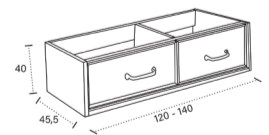

LAVABO/SINK/VASQUE MÓNACO  
2 SENOS/SINKS/VASQUES  
ACABADO/FINISHED/FINITION  
CAPUCHINO MATE

ESPEJO/MIRROR/MIROIR  
ALBA LED 120

**DISPONIBLE EN LAS  
SIGUIENTES MEDIDAS**