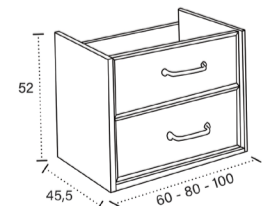

LAVABO/SINK/VASQUE MÓNACO  
2 SENOS/SINKS/VASQUES  
ACABADO/FINISHED/FINITION  
CAPUCHINO MATE

ESPEJO/MIRROR/MIROIR  
ALBA LED 120

**DISPONIBLE EN LAS  
SIGUIENTES MEDIDAS**