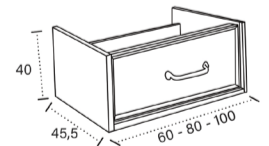

LAVABO/SINK/VASQUE MÓNACO  
2 SENOS/SINKS/VASQUES  
ACABADO/FINISHED/FINITION  
CAPUCHINO MATE

ESPEJO/MIRROR/MIROIR  
ALBA LED 120

**DISPONIBLE EN LAS  
SIGUIENTES MEDIDAS**