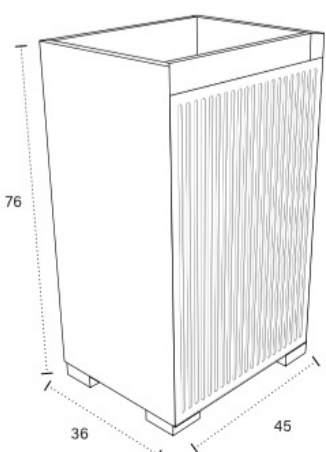

MUEBLE BAMBÚ

DISPONIBLE EN LAS SIGUIENTES MEDIDAS

MUEBLE/FURNITURE/MEUBLE  
BAMBÚ

LAVABO/SINK/VASQUE BAMBÚ

ESPEJO BAMBÚ LED 90\*40

ACABADO/FINISHED/FINITION  
PERLA - HALIFAX - SAGE

conjunto Fortuna & Circus