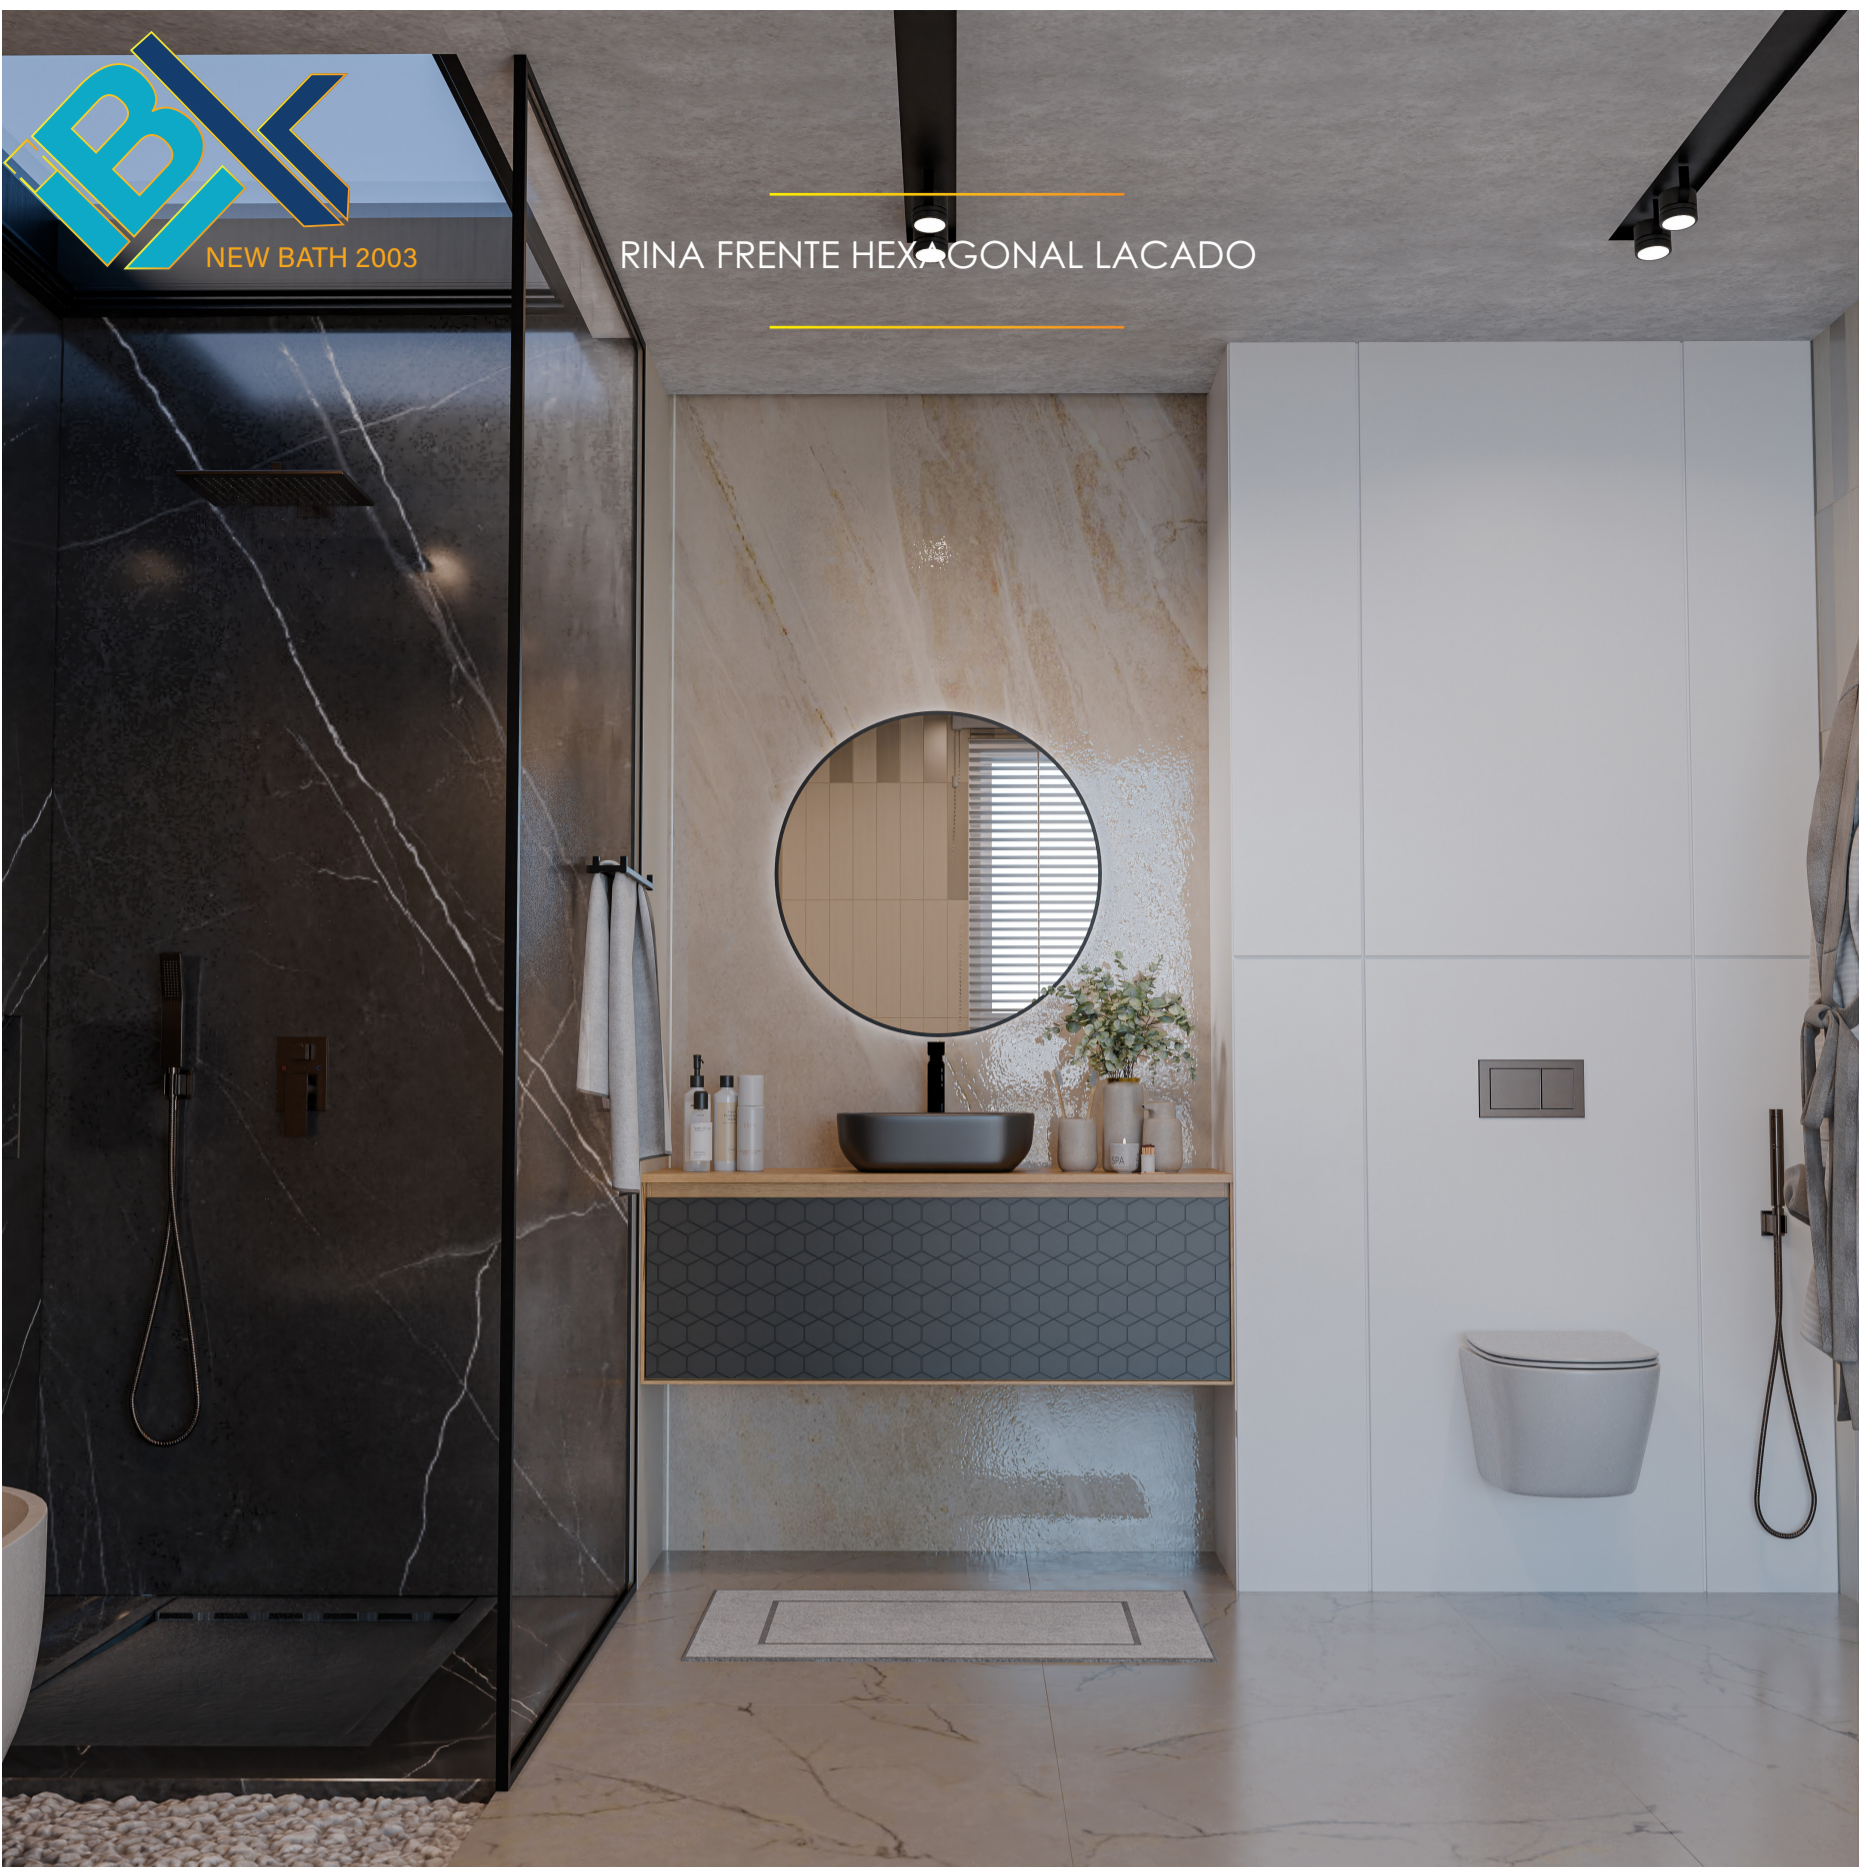

MUEBLE/FURNITURE/MEUBLE RINA
120 2 CAJONES/DRAWERS/TIROIRS 1
INTERIOR/INSIDE/INTÉRIEUR ACABADO/
FINISHED/FINITION CASCO/BODY/
CAISSON HALIFAX FRENTE/FRONT/
FAÇADES HEXAGONAL ACABADO/
FINISHED/FINITION NEGRO MATE

TAPA/WORKTOP/PLAN DE TRAVAIL
120
ACABADO/FINISHED/FINITION HALIFAX

LAVABO/SINK/VASQUE HORUS
NEGRO MATE

ESPEJO/MIRROR/MIROIR
ENA LED 80

PLATO DE DUCHA/SHOWER TRAY/
RECEVEURS PREMIUM 80*120 GRIS

**DISPONIBLE EN TODAS LAS
MEDIDAS DEL CATÁLOGO**