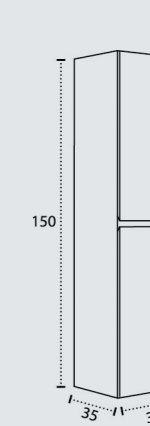

COLUMNNA T1
COLUMN T1
COLONNE T1