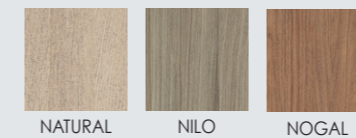

DISEÑO / DESIGN / DÉCOR