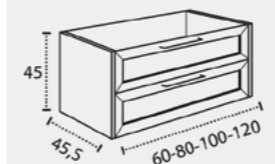

RÚSTICO

RÚSTICO