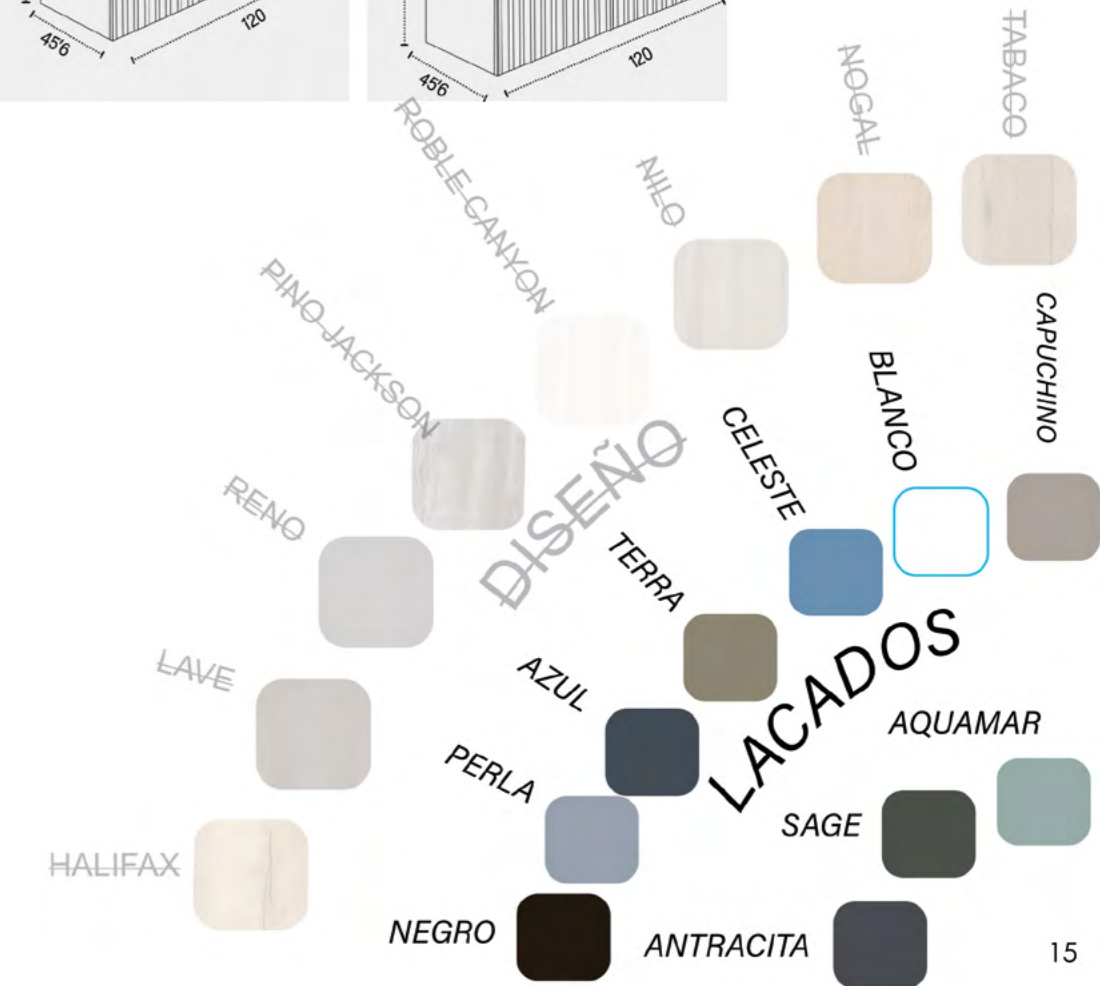

CAJONES CIERRE SUAVE
SOFT CLOSING DRAWERS
TIROIRS FERMETURE SILENCIEUSE

NO INCLuye GRIFO
TAP NOT INCLUDED
MITIGEUR NON INCLUS

MUEBLE SUSPENDIDO
SUSPENDED FURNITURE
MEUBLE SUSPENDU

FABRICADO EN DM Y
AGLOMERADO HIDRÓFUGO
MADE IN MDF AND HYDROFUGE
AGGLOMERATE FABRIQUÉ EN
MDF ET AGLOMÉRÉ HYDROFUGE

FRENTE MDF RECUBIERTO PVC
MDF FRONT COVERED PVC
FAÇADE MDF COUVERTE PVC

TODOS LOS ESPEJOS SON
COMPATIBLES CON ESTE MODELO
ALL THE MIRRORS ARE AVAILABLE
WITH THIS MODEL
TOUS LES MIROIRS SONT COMPATI-
BLES AVEC CE MODÈLE

+INFO P. 151

LAVABOS COMPATIBLES
COMPATIBLE BASINS
VASQUES COMPATIBLES

FORTUNA 30
Solid Surface Marsella centrado
Solid Surface Marsella descentrado
Tapas (Fondo 46 cm)
Lavabo SOLID SURFACE Lyon
Lavabo cerámico Horus
Lavabo cerámico Circus
Lavabo cerámico Keops
Lavabo Marino piedra natural
Encimera Cannes
Encimera Venus piedra natural

FORTUNA 50
Cerámico (centrado y descentrado)
Antibes (centrado y descentrado)
Solid Surface Niza (centrado y descentrado)
Tapas (Fondo 46 cm)
Lavabo SOLID SURFACE Lyon
Lavabo cerámico Horus
Lavabo cerámico Keops
Lavabo piedra natural Urano
Lavabo Marino piedra natural

Ceramic (centered and displaced)
Marmolite (centered and displaced)
Niza Solid Surface (centered and displaced)
Worktop (Depth 46 cm)
SOLID SURFACE sink Lyon
Horus ceramic sink
Keops ceramic sink
Urano natural stone sink
Marino sink natural stone

Céramique (centré et décentré)
Antibes (centré et décentré)
Solid Surface Niza (centré et décentré)
Plan de travail (Profondeur 46 cm)
Vasque SOLID SURFACE Lyon
Vasque céramique Horus
Vasque céramique Keops
Vasque pierre naturelle Urano
Vasque Marino pierre naturelle

+INFO P. 152-154

FORTUNA