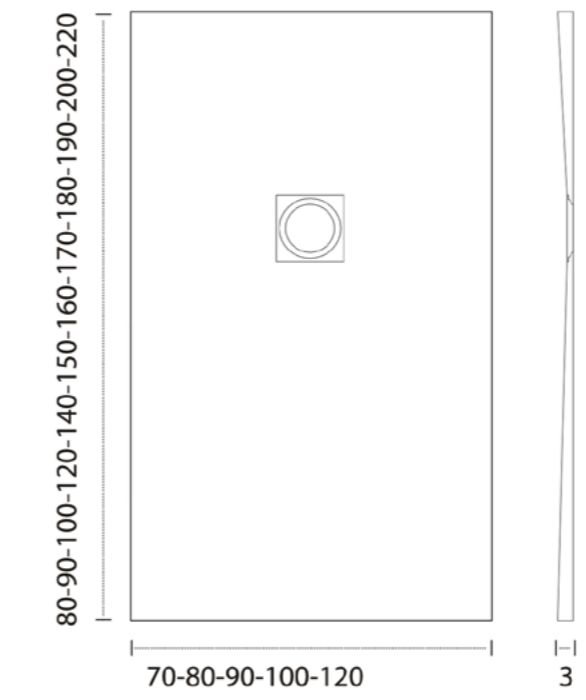

VÁLVULA

NATURE/ NATURE DECORADO