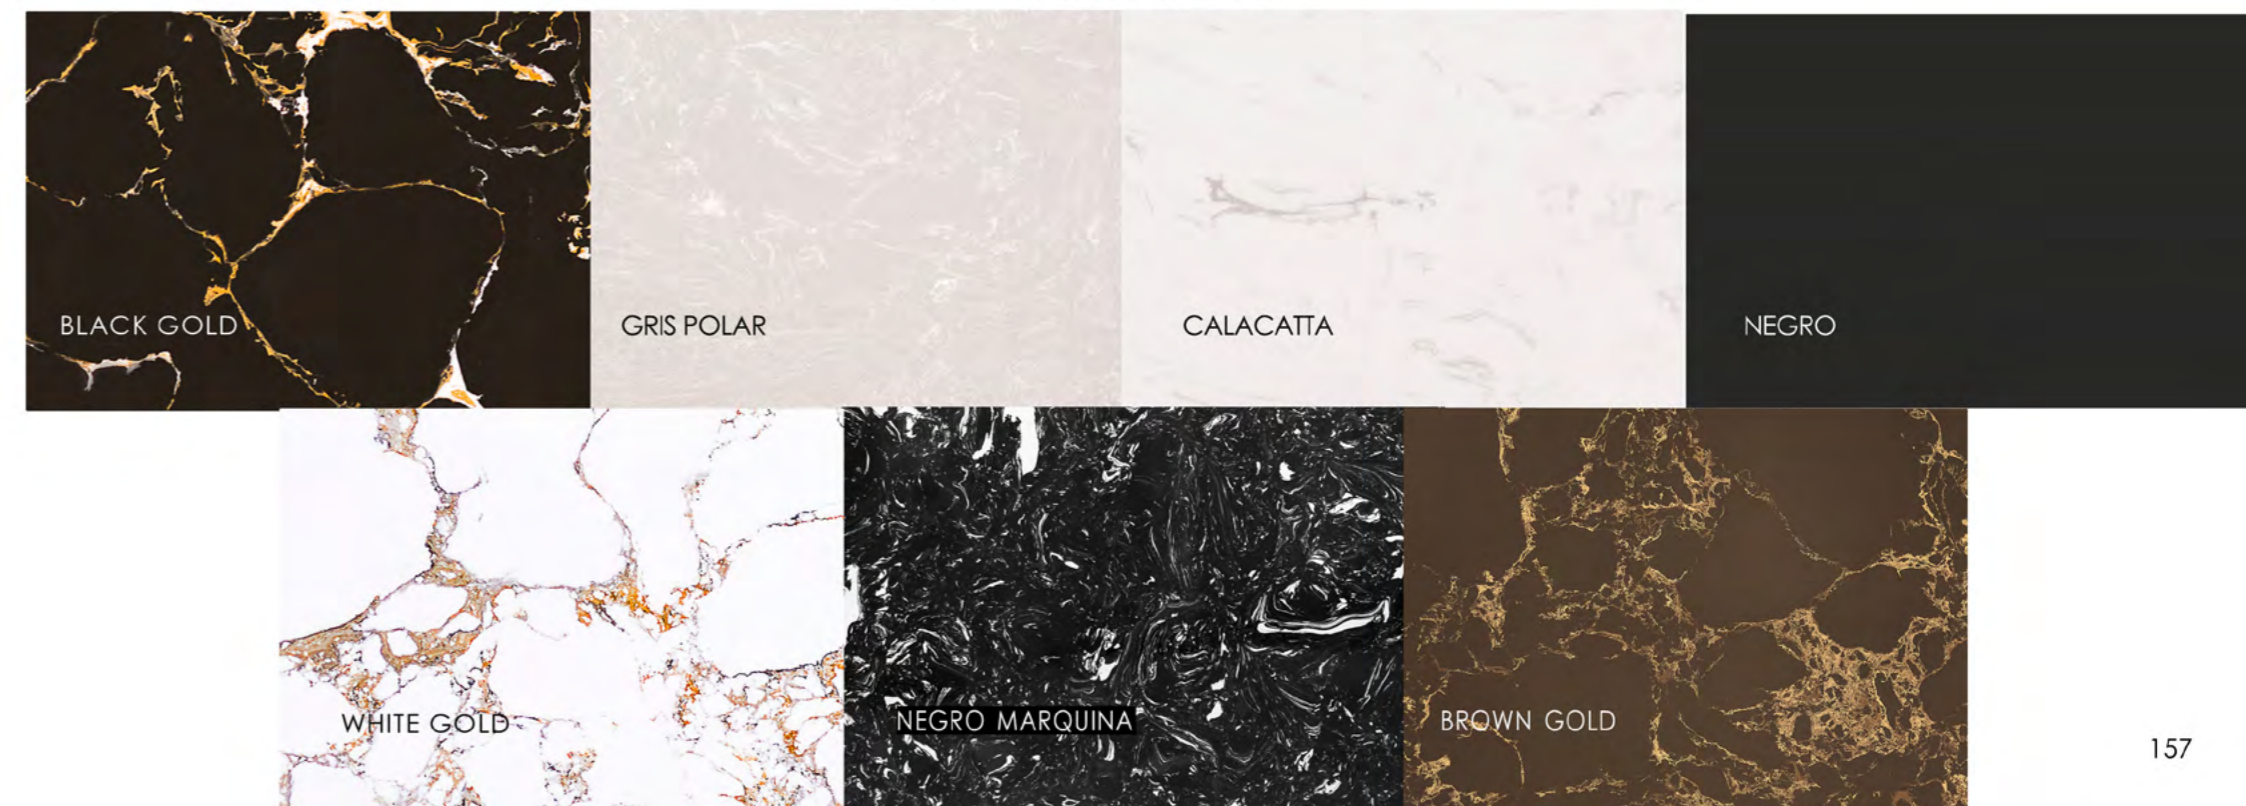

COMPACTO / COMPACT