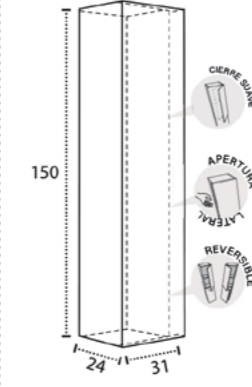

COLUMNAS SUSAN SUSAN COLUMNS COLONNES SUSAN