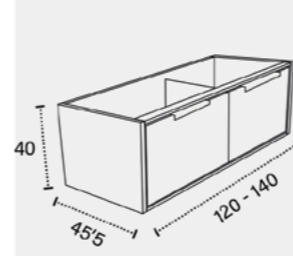

KAILA

KAILA 40