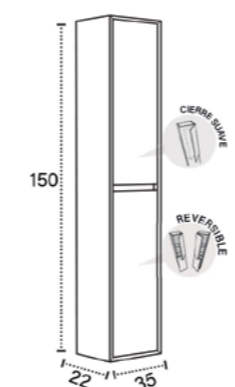

COLUMNA RINA RINA COLUMN COLONNE RINA