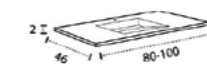

\* Para otras medidas consulten  
\* For more sizes, please consult us  
\* Pour autres dimensions, demandez infos svp

**HORUS**

**URANO**

URANO 80-100. 1 SENO/SINK/VASQUE

URANO 80-100-120-140. DESPLAZ. IZDA O DCHA/  
DISPLACED LEFT OR RIGHT/DÉCENTRÉ GAUCHE OU DROITE