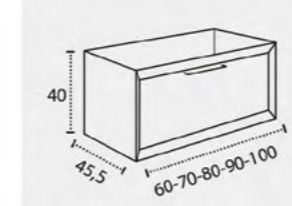

MILA & MILA CRISTAL

MUEBLE MILA