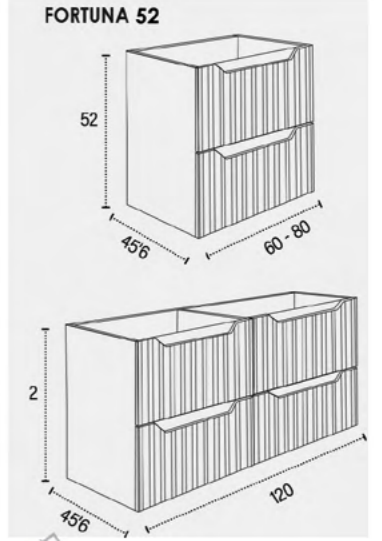

CAJONES CIERRE SUAVE
SOFT CLOSING DRAWERS
TIROIRS FERMETURE SILENCIEUSE

NO INCLuye GRIFO
TAP NOT INCLUDED
MITIGEUR NON INCLUS

MUEBLE SUSPENDIDO
SUSPENDED FURNITURE
MEUBLE SUSPENDU

FABRICADO EN DM Y
AGLOMERADO HIDRÓFUGO
MADE IN MDF AND HYDROFUGE
AGGLOMERATE FABRIQUÉ EN
MDF ET AGLOMÉRÉ HYDROFUGE

FRENTE MDF RECUBIERTO PVC
MDF FRONT COVERED PVC
FAÇADE MDF COUVERTE PVC

TODOS LOS ESPEJOS SON
COMPATIBLES CON ESTE MODELO
ALL THE MIRRORS ARE AVAILABLE
WITH THIS MODEL
TOUS LES MIROIRS SONT COMPATI-
BLES AVEC CE MODÈLE

+INFO P. 151

LAVABOS COMPATIBLES
COMPATIBLE BASINS
VASQUES COMPATIBLES

FORTUNA 30
Solid Surface Marsella centrado
Solid Surface Marsella descentrado
Tapas (Fondo 46 cm)
Lavabo SOLID SURFACE Lyon
Lavabo cerámico Horus
Lavabo cerámico Circus
Lavabo cerámico Keops
Lavabo Marino piedra natural
Encimera Cannes
Encimera Venus piedra natural

FORTUNA 50
Cerámico (centrado y descentrado)
Antibes (centrado y descentrado)
Solid Surface Niza (centrado y descentrado)
Tapas (Fondo 46 cm)
Lavabo SOLID SURFACE Lyon
Lavabo cerámico Horus
Lavabo cerámico Keops
Lavabo piedra natural Urano
Lavabo Marino piedra natural

Ceramic (centered and displaced)
Marmolite (centered and displaced)
Niza Solid Surface (centered and displaced)
Worktop (Depth 46 cm)
SOLID SURFACE sink Lyon
Horus ceramic sink
Keops ceramic sink
Urano natural stone sink
Marino sink natural stone

Céramique (centré et décentré)
Antibes (centré et décentré)
Solid Surface Niza (centré et décentré)
Plan de travail (Profondeur 46 cm)
Vasque SOLID SURFACE Lyon
Vasque céramique Horus
Vasque céramique Keops
Vasque pierre naturelle Urano
Vasque Marino pierre naturelle

+INFO P. 152-154

FORTUNA