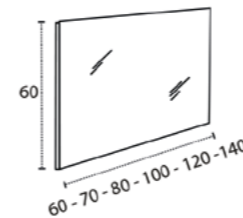

PANDORA LED

OPCIÓN EN NEGRO  
BLACK AVAILABLE  
NOIR DISPONIBLE

VERÓNICA LED

NORMA

BONSAI

MARINA

ALBA

MARTA