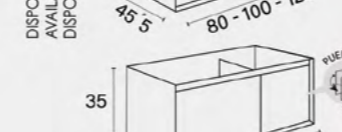

LUXOR

CAJONES CIERRE SUAVE
SOFT CLOSING DRAWERS
TIROIRS FERMETURE SILENCIEUSE

NO INCLUYE GRIFO
TAP NOT INCLUDED
MITIGEUR NON INCLUS

MUEBLE SUSPENDIDO
SUSPENDED FURNITURE
MEUBLE SUSPENDU

FABRICADO TODO EN DM
MADE IN MDF
FABRIQUÉ EN MDF

TODOS LOS ESPEJOS SON
COMPATIBLES CON ESTE MODELO
ALL THE MIRRORS ARE AVAILABLE
WITH THIS MODEL
TOUS LES MIROIRS SONT COMPATI-
BLES AVEC CE MODÈLE

+INFO P. 151

LAVABOS COMPATIBLES COMPATIBLE BASINS VASQUES COMPATIBLES

Cerámico centrado
Cerámico descentrado
Antibes centrado
Antibes descentrado
Solid Surface Niza centrado
Solid Surface Niza descentrado
Solid Surface Marsella centrado
Solid Surface Marsella descentrado
Escuadra Marsella
Tapas (Fondo 46 cm)
Lavabo SOLID SURFACE Lyon
Lavabo cerámico Horus
Lavabo cerámico Circus
Lavabo cerámico Keeps
Lavabo Marino piedra natural
Lavabo piedra natural Urano
Encimera Cannes
Encimera Venus piedra natural

+INFO P. 152-154

LUXOR 35

DISPONIBLE DESPLAZADO DERECHA E IZQUIERDA
AVAILABLE DISPLACED RIGHT AND LEFT
DISPONIBLE DÉCENTÉ DROITE ET GAUCHE

LUXOR 45

DISPONIBLE DESPLAZADO DERECHA E IZQUIERDA
AVAILABLE DISPLACED RIGHT AND LEFT
DISPONIBLE DÉCENTÉ DROITE ET GAUCHE

LUXOR

COLUMNA Y AUXILIARES TEBAS TEBAS COLUMN AND AUXILIARIES COLONNE ET MODULES TEBAS

LUXOR 52

ACABADO NEGRO PIETRA PARA FRENTES LUXOR, TAPAS Y ENCIMERA CANNES.
FINISHED NEGRO PIETRA FOR LUXOR FRONTS, WORKTOP AND CANNES WORKTOP.
FINITION NEGRO PIETRA POUR FAÇADES LUXOR, PLAN DE TRAVAIL ET PLAN DE TRAVAIL CANNES.