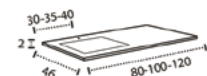

PORCELANA 80-100-120 DESPLAZ. IZDA O DCHA/
DISPLACED LEFT OR RIGHT/DÉCENTRÉ GAUCHE OU DROITE