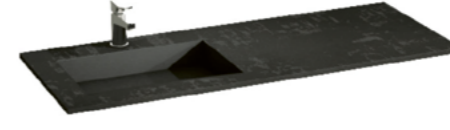

\* Para otras medidas consulten  
\* For more sizes, please consult us  
\* Pour autres dimensions, demandez infos svp

**HORUS**

**URANO**

URANO 80-100. 1 SENO/SINK/VASQUE

URANO 80-100-120-140. DESPLAZ. IZDA O DCHA/  
DISPLACED LEFT OR RIGHT/DÉCENTRÉ GAUCHE OU DROITE