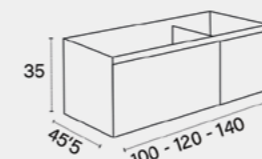

MARINA

MARINA 35