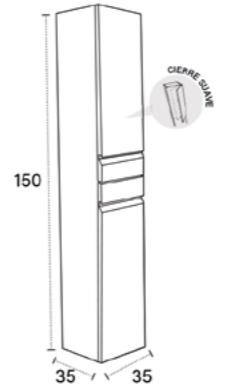

COLUMNA SIANI SIANI COLUMN COLONNE SIANI