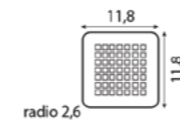

NATURE/NATURE DECORADO