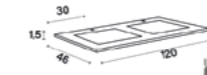

ANTIBES 120. 2 SENOS/SINKS/VASQUES