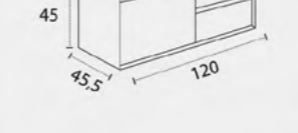

LUXOR

CAJONES CIERRE SUAVE
SOFT CLOSING DRAWERS
TIROIRS FERMETURE SILENCIEUSE

NO INCLUYE GRIFO
TAP NOT INCLUDED
MITIGEUR NON INCLUS

MUEBLE SUSPENDIDO
SUSPENDED FURNITURE
MEUBLE SUSPENDU

FABRICADO TODO EN DM
MADE IN MDF
FABRIQUÉ EN MDF

TODOS LOS ESPEJOS SON
COMPATIBLES CON ESTE MODELO
ALL THE MIRRORS ARE AVAILABLE
WITH THIS MODEL
TOUS LES MIROIRS SONT COMPATI-
BLES AVEC CE MODÈLE

+INFO P. 151

LAVABOS COMPATIBLES COMPATIBLE BASINS VASQUES COMPATIBLES

Cerámico centrado
Cerámico descentrado
Antibes centrado
Antibes descentrado
Solid Surface Niza centrado
Solid Surface Niza descentrado
Solid Surface Marsella centrado
Solid Surface Marsella descentrado
Escuadra Marsella
Tapas (Fondo 46 cm)
Lavabo SOLID SURFACE Lyon
Lavabo cerámico Horus
Lavabo cerámico Circus
Lavabo cerámico Keeps
Lavabo Marino piedra natural
Lavabo piedra natural Urano
Encimera Cannes
Encimera Venus piedra natural

+INFO P. 152-154

LUXOR 35

DISPONIBLE DESPLAZADO DERECHA E IZQUIERDA
AVAILABLE DISPLACED RIGHT AND LEFT
DISPONIBLE DÉCENTÉ DROITE ET GAUCHE

LUXOR 45

DISPONIBLE DESPLAZADO DERECHA E IZQUIERDA
AVAILABLE DISPLACED RIGHT AND LEFT
DISPONIBLE DÉCENTÉ DROITE ET GAUCHE

LUXOR

COLUMNA Y AUXILIARES TEBAS TEBAS COLUMN AND AUXILIARIES COLONNE ET MODULES TEBAS

LUXOR 52

ACABADO NEGRO PIETRA PARA FRENTES LUXOR, TAPAS Y ENCIMERA CANNES.
FINISHED NEGRO PIETRA FOR LUXOR FRONTS, WORKTOP AND CANNES WORKTOP.
FINITION NEGRO PIETRA POUR FAÇADES LUXOR, PLAN DE TRAVAIL ET PLAN DE TRAVAIL CANNES.