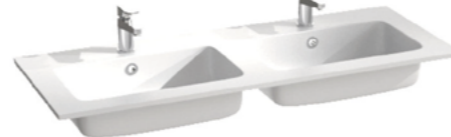

ANTIBES 120. 2 SENOS/SINKS/VASQUES