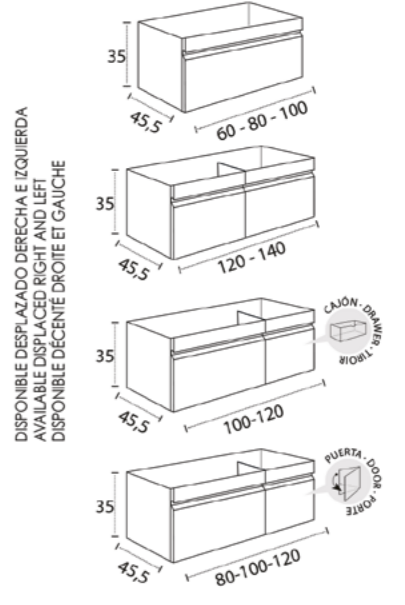

SIANI

SIANI 35

DISPONIBLE DESPLAZADO DERECHA E IZQUIERDA
AVAILABLE DISPLACED RIGHT AND LEFT
DISPONIBLE DÉCENTÉ DROITE ET GAUCHE