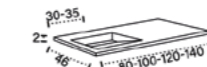

\* Para otras medidas consulten  
\* For more sizes, please consult us  
\* Pour autres dimensions, demandez infos svp

**HORUS**

**URANO**

URANO 80-100. 1 SENO/SINK/VASQUE

URANO 80-100-120-140. DESPLAZ. IZDA O DCHA/  
DISPLACED LEFT OR RIGHT/DÉCENTRÉ GAUCHE OU DROITE