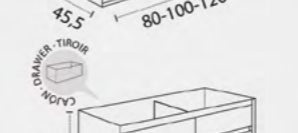

LUXOR

CAJONES CIERRE SUAVE
SOFT CLOSING DRAWERS
TIROIRS FERMETURE SILENCIEUSE

NO INCLUYE GRIFO
TAP NOT INCLUDED
MITIGEUR NON INCLUS

MUEBLE SUSPENDIDO
SUSPENDED FURNITURE
MEUBLE SUSPENDU

FABRICADO TODO EN DM
MADE IN MDF
FABRIQUÉ EN MDF

TODOS LOS ESPEJOS SON
COMPATIBLES CON ESTE MODELO
ALL THE MIRRORS ARE AVAILABLE
WITH THIS MODEL
TOUS LES MIROIRS SONT COMPATI-
BLES AVEC CE MODÈLE

+INFO P. 151

LAVABOS COMPATIBLES COMPATIBLE BASINS VASQUES COMPATIBLES

Cerámico centrado
Cerámico descentrado
Antibes centrado
Antibes descentrado
Solid Surface Niza centrado
Solid Surface Niza descentrado
Solid Surface Marsella centrado
Solid Surface Marsella descentrado
Escuadra Marsella
Tapas (Fondo 46 cm)
Lavabo SOLID SURFACE Lyon
Lavabo cerámico Horus
Lavabo cerámico Circus
Lavabo cerámico Keeps
Lavabo Marino piedra natural
Lavabo piedra natural Urano
Encimera Cannes
Encimera Venus piedra natural

+INFO P. 152-154

LUXOR 35

DISPONIBLE DESPLAZADO DERECHA E IZQUIERDA
AVAILABLE DISPLACED RIGHT AND LEFT
DISPONIBLE DÉCENTÉ DROITE ET GAUCHE

LUXOR 45

DISPONIBLE DESPLAZADO DERECHA E IZQUIERDA
AVAILABLE DISPLACED RIGHT AND LEFT
DISPONIBLE DÉCENTÉ DROITE ET GAUCHE

LUXOR

COLUMNA Y AUXILIARES TEBAS TEBAS COLUMN AND AUXILIARIES COLONNE ET MODULES TEBAS

LUXOR 52

ACABADO NEGRO PIETRA PARA FRENTES LUXOR, TAPAS Y ENCIMERA CANNES.
FINISHED NEGRO PIETRA FOR LUXOR FRONTS, WORKTOP AND CANNES WORKTOP.
FINITION NEGRO PIETRA POUR FAÇADES LUXOR, PLAN DE TRAVAIL ET PLAN DE TRAVAIL CANNES.