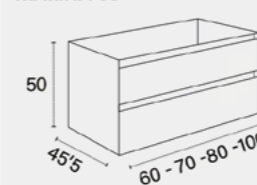

MARINA

CAJONES CIERRE SUAVE
SOFT CLOSING DRAWERS
TIROIRS FERMETURE SILENCIEUSE

NO INCLuye GRIFO
TAP NOT INCLUDED
MITIGEUR NON INCLUS

MUEBLE SUSPENDIDO
SUSPENDED FURNITURE
MEUBLE SUSPENDU

FABRICADO TODO EN DM
MADE IN MDF
FABRIQUÉ EN MDF

TODOS LOS ESPEJOS SON COMPATIBLES CON ESTE MODELO
ALL THE MIRRORS ARE AVAILABLE WITH THIS MODEL
TOUS LES MIROIRS SONT COMPATIBLES AVEC CE MODÈLE

+INFO P. 151

LAVABOS COMPATIBLES COMPATIBLE BASINS VASQUES COMPATIBLES

Cerámico (centrado y descentrado)
Antibes (centrado y descentrado)
Solid Surface Niza (centrado y descentrado)
Solid Surface Marsella (centrado y descent.)
Escuadra Marsella
Tapas (Fondo 46 cm)
Lavabo SOLID SURFACE Lyon
Lavabo cerámico Horus
Lavabo cerámico Circus
Lavabo cerámico Keops
Lavabo Marino piedra natural
Lavabo piedra natural Urano
Encimera Venus piedra natural
Encimera Cannes

Ceramic (centered and displaced)
Antibes (centered and displaced)
Niza Solid Surface (centered and displaced)
Marsella Solid Surface (centered and displac.)
Marsella square
Worktop (Depth 46 cm)
SOLID SURFACE sink Lyon
Horus ceramic sink
Circus ceramic sink
Keops ceramic sink
Marino sink natural stone
Urano natural stone sink
Venus worktop natural stone
Cannes worktop

Céramique (centré et décentré)
Antibes (centré et décentré)
Solid Surface Niza (centré et décentré)
Solid Surface Marsella (centré et décentré)
Equerre Marseille
Plan de travail (Profondeur 46 cm)
Vasque SOLID SURFACE Lyon
Vasque céramique Horus
Vasque céramique Circus
Vasque céramique Keops
Vasque Marino pierre naturelle
Vasque pierre naturelle Urano
Vasque Venus pierre naturelle
Vasque Cannes

+INFO P. 152-154

MARINA

MARINA 35