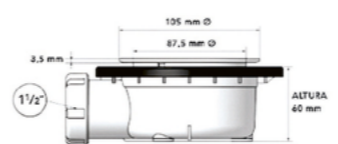

VÁLVULA

NATURE RINCÓN

Ancho: 70/75/80

A	B	PESO
80 - 90 - 100	30cm	23/26 kg
120	35cm	28/31 kg
140 - 150	40 cm	33/45 kg
160 - 170	45 cm	40/49 kg
180 - 190 -200	50 cm	43/61 kg
220	Central	58/66 kg

Grueso: 2'4/3 cm

Ancho: 90/100

A	B	PESO
90 - 100	30cm	29/32 kg
120	35cm	35/38 kg
140 - 150	40 cm	42/53 kg
160 - 170	45 cm	51/60 kg
180 - 190 -200	50 cm	56/74 kg
220	Central	74/82 kg

Grueso: 2'4/3 cm

Ancho: 120

A	B	PESO
120	Central	46 kg
160	Central	68 kg
220	Central	98 kg

Grueso: 2'4/3 cm