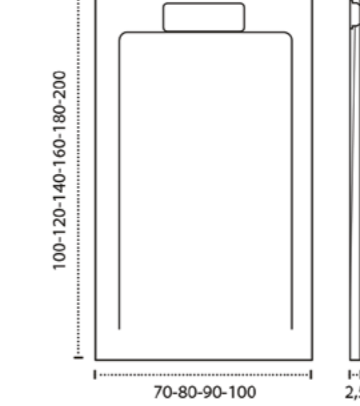

MARINO

PARÍS

TAPA CANNES

BONSAI

PANELES

POLICARBONATO
POLYCARBONATE
POLYCARBONATE

NATURE/NATURE DECORADO

NATURE RINCÓN

NEO

PREMIUM