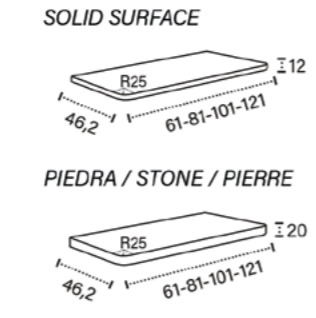

MONTSE PARIS

MONTSE PARIS  
(2 PATAS/2 LEGS/2 PIEDS)

MONTSE PARIS  
(4 PATAS/4 LEGS/4 PIEDS)

RINA

RINA 35

DISPONIBLE DESPLAZADO DERECHA E IZQUIERDA  
AVAILABLE DISPLACED RIGHT AND LEFT  
DISPONIBLE DÉCENTÉ DROITE ET GAUCHE