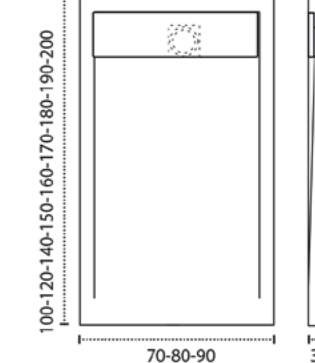

MARINO

PARÍS

TAPA CANNES

BONSAI

PANELES

POLICARBONATO
POLYCARBONATE
POLYCARBONATE

NATURE/NATURE DECORADO

NATURE RINCÓN

NEO

PREMIUM