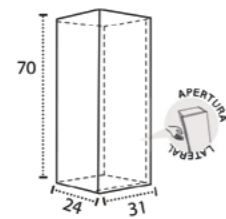

COLUMNAS SUSAN
SUSAN COLUMNS
COLONNES SUSAN