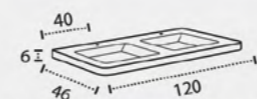

PARIS.1 SENO/SINK/VASQUE