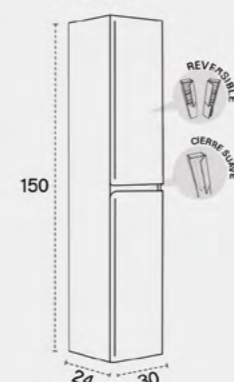

# MONTSE PARIS

MONTSE PARIS  
(2 PATAS/2 LEGS/2 PIEDS)

MONTSE PARIS  
(4 PATAS/4 LEGS/4 PIEDS)

COLUMNAS AGATA/BERTA  
AGATA/BERTA COLUMNS  
COLONNES AGATA/BERTA

AGATA

BERTA

**MONTSE PARIS**

MUEBLE/FURNITURE/  
MEUBLE MONTSE  
PARIS 80 2 PATAS/  
LEGS/PIEDS 1 CAJÓN/  
DRAWER/TIROIR  
ACABADO/FINISHED/  
FINITION PERLA  
LACADO MATE.