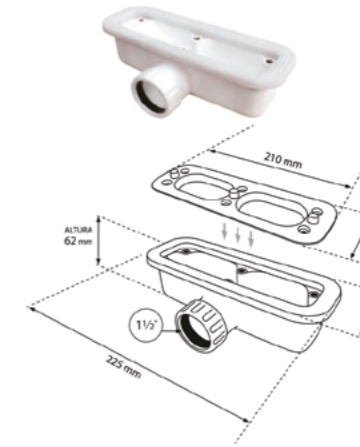

MARINO

PARÍS

TAPA CANNES

BONSAI

PANELES

POLICARBONATO
POLYCARBONATE
POLYCARBONATE

NATURE/NATURE DECORADO

NATURE RINCÓN

NEO

PREMIUM