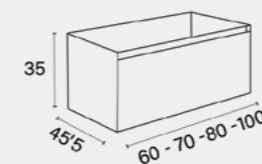

MARINA

MARINA 35