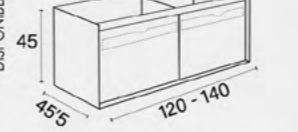

LUXOR

CAJONES CIERRE SUAVE
SOFT CLOSING DRAWERS
TIROIRS FERMETURE SILENCIEUSE

NO INCLUYE GRIFO
TAP NOT INCLUDED
MITIGEUR NON INCLUS

MUEBLE SUSPENDIDO
SUSPENDED FURNITURE
MEUBLE SUSPENDU

FABRICADO TODO EN DM
MADE IN MDF
FABRIQUÉ EN MDF

TODOS LOS ESPEJOS SON
COMPATIBLES CON ESTE MODELO
ALL THE MIRRORS ARE AVAILABLE
WITH THIS MODEL
TOUS LES MIROIRS SONT COMPATI-
BLES AVEC CE MODÈLE

+INFO P. 151

LAVABOS COMPATIBLES COMPATIBLE BASINS VASQUES COMPATIBLES

Cerámico centrado
Cerámico descentrado
Antibes centrado
Antibes descentrado
Solid Surface Niza centrado
Solid Surface Niza descentrado
Solid Surface Marsella centrado
Solid Surface Marsella descentrado
Escuadra Marsella
Tapas (Fondo 46 cm)
Lavabo SOLID SURFACE Lyon
Lavabo cerámico Horus
Lavabo cerámico Circus
Lavabo cerámico Keeps
Lavabo Marino piedra natural
Lavabo piedra natural Urano
Encimera Cannes
Encimera Venus piedra natural

+INFO P. 152-154

LUXOR 35

DISPONIBLE DESPLAZADO DERECHA E IZQUIERDA
AVAILABLE DISPLACED RIGHT AND LEFT
DISPONIBLE DÉCENTÉ DROITE ET GAUCHE

LUXOR 45

DISPONIBLE DESPLAZADO DERECHA E IZQUIERDA
AVAILABLE DISPLACED RIGHT AND LEFT
DISPONIBLE DÉCENTÉ DROITE ET GAUCHE

LUXOR

COLUMNA Y AUXILIARES TEBAS TEBAS COLUMN AND AUXILIARIES COLONNE ET MODULES TEBAS

LUXOR 52

ACABADO NEGRO PIETRA PARA FRENTES LUXOR, TAPAS Y ENCIMERA CANNES.
FINISHED NEGRO PIETRA FOR LUXOR FRONTS, WORKTOP AND CANNES WORKTOP.
FINITION NEGRO PIETRA POUR FAÇADES LUXOR, PLAN DE TRAVAIL ET PLAN DE TRAVAIL CANNES.