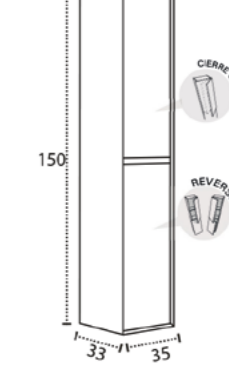

COLUMNA TEBAS TEBAS COLUMN COLONNE TEBAS