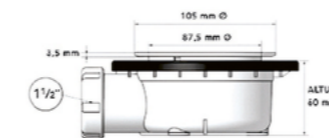

PREMIUM

RESINA DE POLIÉSTER/ POLYESTERRESINE / RÉSINE POLYESTER

PREMIUM

ANTIBACTERIAS
ANTIBACTERIAL
ANTIBACTÉRIEN

ANTIDESLIZANTE CLASE 3
ANTI-SLIP CLASSE 3
ANTIDÉRAPAGE CLASSE 3

RESPECTUOSO CON EL
MEDIO AMBIENTE
CARES FOR THE
ENVIRONMENT
PROTÈGE
L'ENVIRONNEMENT

CERTIFICADO CE
CE CERTIFICATED
CERTIFIÉ CE

HECHO EN
ESPAÑA 100%
MADE IN SPAIN
FABRIQUÉ EN ESPAGNE

VÁLVULA

100-120-140-150-160-170-180-190-200

70-80-90

3

PREMIUM

Ancho: 70/80

A	PESO
100	23/26 kg
120	27/31 kg
140 - 150	31/40 kg
160 - 170	37/45 kg
180 - 200	37/45 kg

Desagüe (altura): 12 cm

Grueso: 3 cm

Ancho: 90

A	PESO
100	29 kg
120	34 kg
140 - 150	38/45 kg
160 - 170	47/50 kg
180 - 200	53/61 kg

Desagüe (altura): 14 cm

Grueso: 3 cm

PARA MEDIDA 70 / 80

PARA MEDIDA 90