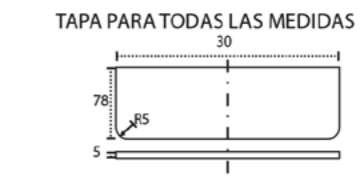

MARINO

PARÍS

TAPA CANNES

BONSAI

PANELES

POLICARBONATO
POLYCARBONATE
POLYCARBONATE

NATURE/NATURE DECORADO

NATURE RINCÓN

NEO

PREMIUM