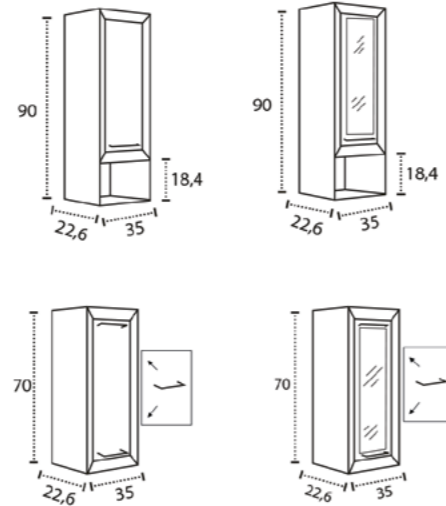

MODULO LEJA
OPEN SHELF MODUL
CAISSON NICHE

COLUMNAS SUSAN
SUSAN COLUMNS
COLONNES SUSAN

MÓDULOS MILA
MILA MODULES
MODULES MILA