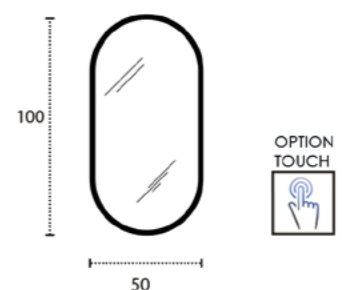

AUXILIARES TEBAS
TEBAS AUXILIARIES
MODULES TEBAS

MODULO LEJA
OPEN SHELF MODUL
CAISSON NICHE

COLUMNAS SUSAN
SUSAN COLUMNS
COLONNES SUSAN

MÓDULOS MILA
MILA MODULES
MODULES MILA

MÓDULO ALTO MILA
HIGH MODULE MILA
MODULE HAUT MILA

ILUMINACIÓN
LIGHT / LUMINAIRE

PANDORA LED

OPCIÓN EN NEGRO
BLACK AVAILABLE
NOIR DISPONIBLE

VERÓNICA LED

NORMA

BONSAI

MARINA

ALBA

MARTA

ALICIA

RONDA

FAMA

ENA

AINA

TEBAS

LUNA

LUNA

BERTA