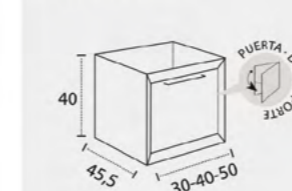

COQUETAS MILA