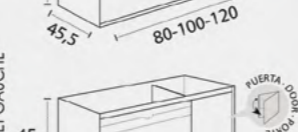

LUXOR

CAJONES CIERRE SUAVE
SOFT CLOSING DRAWERS
TIROIRS FERMETURE SILENCIEUSE

NO INCLUYE GRIFO
TAP NOT INCLUDED
MITIGEUR NON INCLUS

MUEBLE SUSPENDIDO
SUSPENDED FURNITURE
MEUBLE SUSPENDU

FABRICADO TODO EN DM
MADE IN MDF
FABRIQUÉ EN MDF

TODOS LOS ESPEJOS SON
COMPATIBLES CON ESTE MODELO
ALL THE MIRRORS ARE AVAILABLE
WITH THIS MODEL
TOUS LES MIROIRS SONT COMPATI-
BLES AVEC CE MODÈLE

+INFO P. 151

LAVABOS COMPATIBLES COMPATIBLE BASINS VASQUES COMPATIBLES

Cerámico centrado
Cerámico descentrado
Antibes centrado
Antibes descentrado
Solid Surface Niza centrado
Solid Surface Niza descentrado
Solid Surface Marsella centrado
Solid Surface Marsella descentrado
Escuadra Marsella
Tapas (Fondo 46 cm)
Lavabo SOLID SURFACE Lyon
Lavabo cerámico Horus
Lavabo cerámico Circus
Lavabo cerámico Keeps
Lavabo Marino piedra natural
Lavabo piedra natural Urano
Encimera Cannes
Encimera Venus piedra natural

+INFO P. 152-154

LUXOR 35

DISPONIBLE DESPLAZADO DERECHA E IZQUIERDA
AVAILABLE DISPLACED RIGHT AND LEFT
DISPONIBLE DÉCENTÉ DROITE ET GAUCHE

LUXOR 45

DISPONIBLE DESPLAZADO DERECHA E IZQUIERDA
AVAILABLE DISPLACED RIGHT AND LEFT
DISPONIBLE DÉCENTÉ DROITE ET GAUCHE

LUXOR

COLUMNA Y AUXILIARES TEBAS TEBAS COLUMN AND AUXILIARIES COLONNE ET MODULES TEBAS

LUXOR 52

ACABADO NEGRO PIETRA PARA FRENTES LUXOR, TAPAS Y ENCIMERA CANNES.
FINISHED NEGRO PIETRA FOR LUXOR FRONTS, WORKTOP AND CANNES WORKTOP.
FINITION NEGRO PIETRA POUR FAÇADES LUXOR, PLAN DE TRAVAIL ET PLAN DE TRAVAIL CANNES.