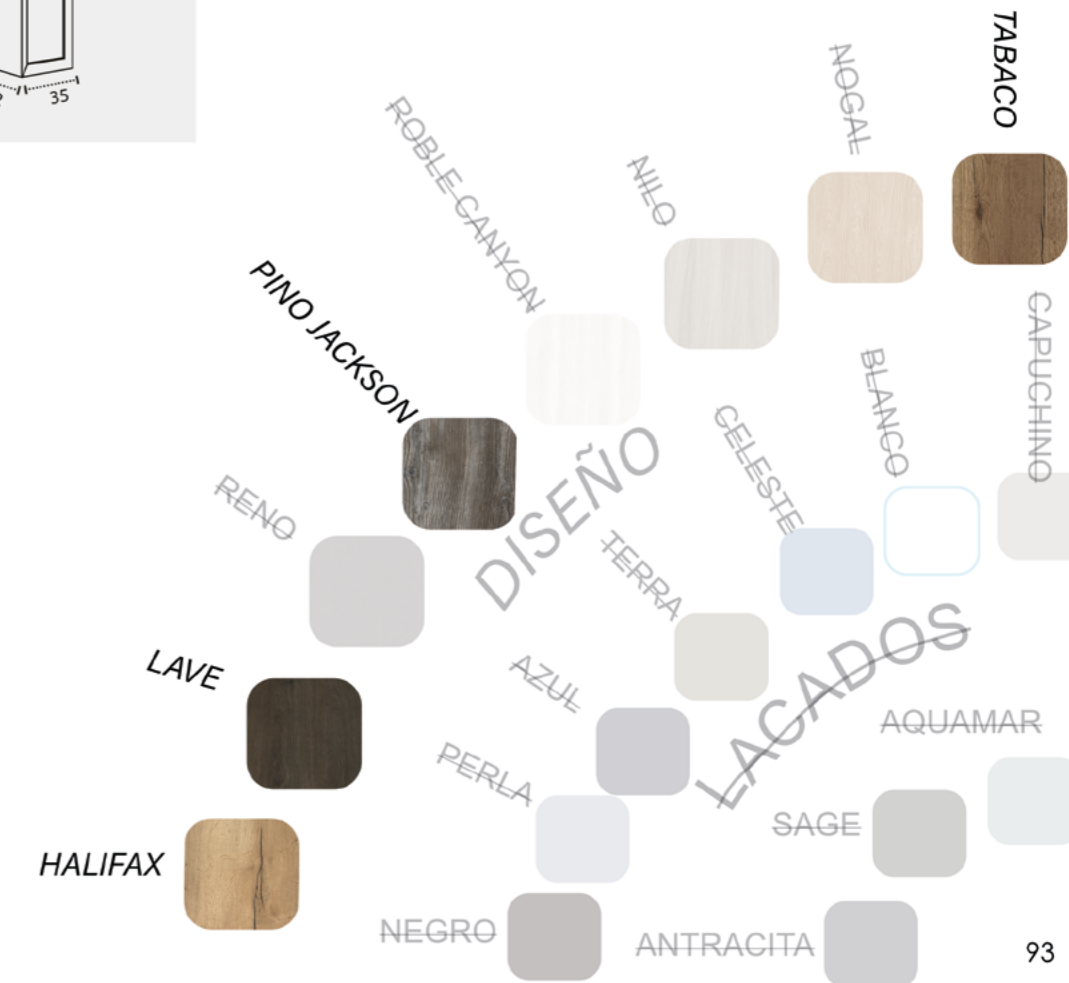

RÚSTICO

RÚSTICO

COLUMNA REVERSIBLE RÚSTICA