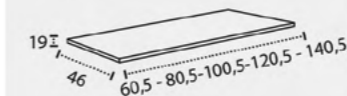

RUT

LAVABOS COMPATIBLES COMPATIBLE BASINS VASQUES COMPATIBLES

Encimera Cannes
Solid Surface Marsella (centrado y descentr.)
Escuadra Marsella
Tapas (Fondo 46 cm)
Lavabo SOLID SURFACE Lyon
Lavabo cerámico Horus
Lavabo cerámico Keops
Lavabo Circus
Lavabo Marino piedra natural
Encimera Venus piedra natural

Cannes sink
Marsella solid surface (centered or displaced)
Marsella square
Worktop (Depth 46)
Lyon solid decorated sink
Horus ceramic sink
Keops ceramic sink
Circus sink
Marino sink natural stone
Venus worktop natural stone

Plan de travail Cannes (centré et décentré)
Vasque Solid Surface Marsella (centré et décent.)
Equerre Marseille
Plan de travail (profondeur 46 cm)
Vasque Solid Surface Lyon
Vasque céramique Horus
Vasque céramique Keops
Vasque Circus
Vasque Marino pierre naturelle
Vasque Venus pierre naturelle

+INFO P. 152-154

CAJONES CIERRE SUAVE
SOFT CLOSING DRAWERS
TIROIRS FERMETURE SILENCIEUSE

NO INCLUYE GRIFO
TAP NOT INCLUDED
MITIGEUR NON INCLUS

MUEBLE SUSPENDIDO
SUSPENDED FURNITURE
MEUBLE SUSPENDU

FABRICADO EN DM Y
AGLOMERADO HIDRÓFUGO
MADE IN MDF AND HYDROFUGE
AGGLOMERATE
FABRIQUÉ EN MDF
ET AGLOMÉRÉ
HYDROFUGE

TODOS LOS ESPEJOS SON
COMPATIBLES CON ESTE MODELO
ALL THE MIRRORS ARE AVAILABLE
WITH THIS MODEL
TOUS LES MIROIRS SONT COMPATI-
BLES AVEC CE MODÈLE

+INFO P. 151

RUT

RUT

TAPAS/WORKTOP/PLAN DE TRAVAIL
INCLUIDA/INCLUDED/INCLUS

ENCIMERA CANNES CANNES WORKTOP PLAN DE TRAVAIL CANNES

NO DISPONIBLE EN LACADO
LACQUERED NOT AVAILABLE
PAS DISPONIBLE EN LAQUÉ

* Toallero Opción
* Option Towel Rack
* Option Porte-serviettes

COLUMNA REVERSIBLE RUT RUT REVERSIBLE COLUMN COLONNE REVERSIBLE RUT