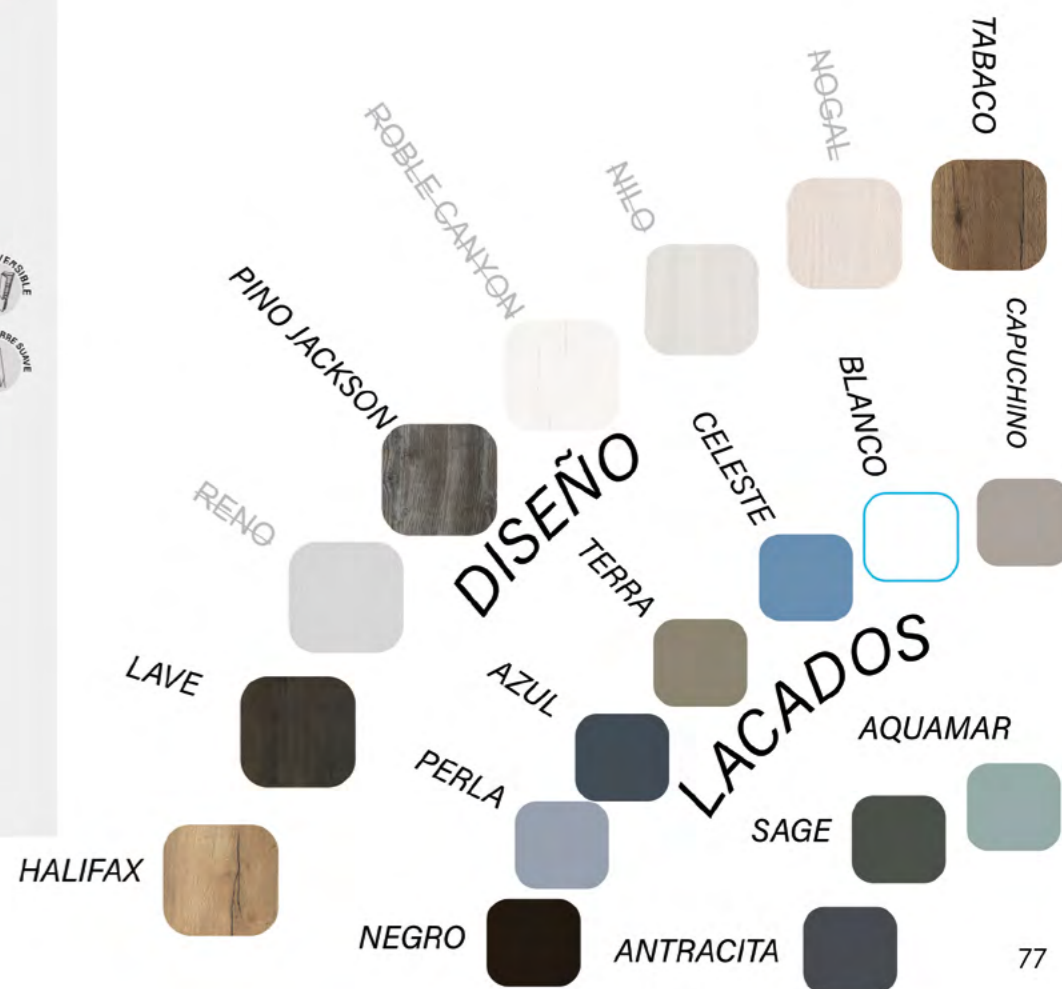

# MONTSE PARIS

MONTSE PARIS  
(2 PATAS/2 LEGS/2 PIEDS)

MONTSE PARIS  
(4 PATAS/4 LEGS/4 PIEDS)

COLUMNAS AGATA/BERTA  
AGATA/BERTA COLUMNS  
COLONNES AGATA/BERTA

AGATA

BERTA

**MONTSE PARIS**

MUEBLE/FURNITURE/  
MEUBLE MONTSE  
PARIS 80 2 PATAS/  
LEGS/PIEDS 1 CAJÓN/  
DRAWER/TIROIR  
ACABADO/FINISHED/  
FINITION PERLA  
LACADO MATE.