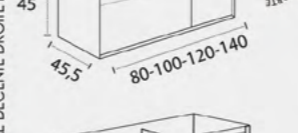

LUXOR

CAJONES CIERRE SUAVE
SOFT CLOSING DRAWERS
TIROIRS FERMETURE SILENCIEUSE

NO INCLUYE GRIFO
TAP NOT INCLUDED
MITIGEUR NON INCLUS

MUEBLE SUSPENDIDO
SUSPENDED FURNITURE
MEUBLE SUSPENDU

FABRICADO TODO EN DM
MADE IN MDF
FABRIQUÉ EN MDF

TODOS LOS ESPEJOS SON
COMPATIBLES CON ESTE MODELO
ALL THE MIRRORS ARE AVAILABLE
WITH THIS MODEL
TOUS LES MIROIRS SONT COMPATI-
BLES AVEC CE MODÈLE

+INFO P. 151

LAVABOS COMPATIBLES COMPATIBLE BASINS VASQUES COMPATIBLES

Cerámico centrado
Cerámico descentrado
Antibes centrado
Antibes descentrado
Solid Surface Niza centrado
Solid Surface Niza descentrado
Solid Surface Marsella centrado
Solid Surface Marsella descentrado
Escuadra Marsella
Tapas (Fondo 46 cm)
Lavabo SOLID SURFACE Lyon
Lavabo cerámico Horus
Lavabo cerámico Circus
Lavabo cerámico Keeps
Lavabo Marino piedra natural
Lavabo piedra natural Urano
Encimera Cannes
Encimera Venus piedra natural

+INFO P. 152-154

LUXOR 35

DISPONIBLE DESPLAZADO DERECHA E IZQUIERDA
AVAILABLE DISPLACED RIGHT AND LEFT
DISPONIBLE DÉCENTÉ DROITE ET GAUCHE

LUXOR 45

DISPONIBLE DESPLAZADO DERECHA E IZQUIERDA
AVAILABLE DISPLACED RIGHT AND LEFT
DISPONIBLE DÉCENTÉ DROITE ET GAUCHE

LUXOR

COLUMNA Y AUXILIARES TEBAS TEBAS COLUMN AND AUXILIARIES COLONNE ET MODULES TEBAS

LUXOR 52

ACABADO NEGRO PIETRA PARA FRENTES LUXOR, TAPAS Y ENCIMERA CANNES.
FINISHED NEGRO PIETRA FOR LUXOR FRONTS, WORKTOP AND CANNES WORKTOP.
FINITION NEGRO PIETRA POUR FAÇADES LUXOR, PLAN DE TRAVAIL ET PLAN DE TRAVAIL CANNES.