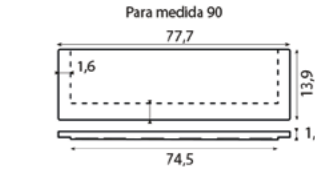

MARINO

PARÍS

TAPA CANNES

BONSAI

PANELES

POLICARBONATO
POLYCARBONATE
POLYCARBONATE

NATURE/NATURE DECORADO

NATURE RINCÓN

NEO

PREMIUM