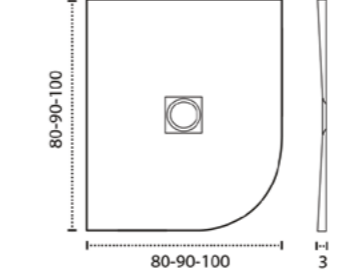

NATURE RINCÓN