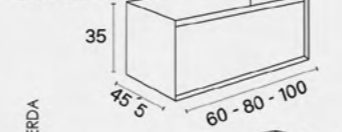

LUXOR

CAJONES CIERRE SUAVE
SOFT CLOSING DRAWERS
TIROIRS FERMETURE SILENCIEUSE

NO INCLUYE GRIFO
TAP NOT INCLUDED
MITIGEUR NON INCLUS

MUEBLE SUSPENDIDO
SUSPENDED FURNITURE
MEUBLE SUSPENDU

FABRICADO TODO EN DM
MADE IN MDF
FABRIQUÉ EN MDF

TODOS LOS ESPEJOS SON
COMPATIBLES CON ESTE MODELO
ALL THE MIRRORS ARE AVAILABLE
WITH THIS MODEL
TOUS LES MIROIRS SONT COMPATI-
BLES AVEC CE MODÈLE

+INFO P. 151

LAVABOS COMPATIBLES COMPATIBLE BASINS VASQUES COMPATIBLES

Cerámico centrado
Cerámico descentrado
Antibes centrado
Antibes descentrado
Solid Surface Niza centrado
Solid Surface Niza descentrado
Solid Surface Marsella centrado
Solid Surface Marsella descentrado
Escuadra Marsella
Tapas (Fondo 46 cm)
Lavabo SOLID SURFACE Lyon
Lavabo cerámico Horus
Lavabo cerámico Circus
Lavabo cerámico Keeps
Lavabo Marino piedra natural
Lavabo piedra natural Urano
Encimera Cannes
Encimera Venus piedra natural

+INFO P. 152-154

LUXOR 35

DISPONIBLE DESPLAZADO DERECHA E IZQUIERDA
AVAILABLE DISPLACED RIGHT AND LEFT
DISPONIBLE DÉCENTÉ DROITE ET GAUCHE

LUXOR 45

DISPONIBLE DESPLAZADO DERECHA E IZQUIERDA
AVAILABLE DISPLACED RIGHT AND LEFT
DISPONIBLE DÉCENTÉ DROITE ET GAUCHE

LUXOR

COLUMNA Y AUXILIARES TEBAS TEBAS COLUMN AND AUXILIARIES COLONNE ET MODULES TEBAS

LUXOR 52

ACABADO NEGRO PIETRA PARA FRENTES LUXOR, TAPAS Y ENCIMERA CANNES.
FINISHED NEGRO PIETRA FOR LUXOR FRONTS, WORKTOP AND CANNES WORKTOP.
FINITION NEGRO PIETRA POUR FAÇADES LUXOR, PLAN DE TRAVAIL ET PLAN DE TRAVAIL CANNES.