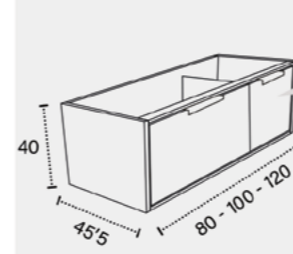

KAILA

KAILA 40