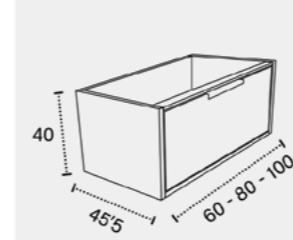

KAILA

KAILA 40