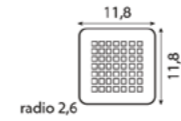

NATURE RINCÓN