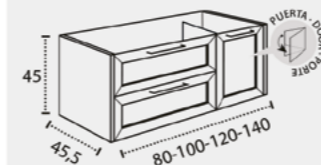

RÚSTICO

RÚSTICO