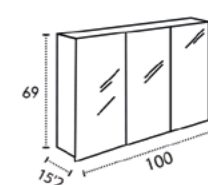

AUXILIARES TEBAS
TEBAS AUXILIARIES
MODULES TEBAS

MODULO LEJA
OPEN SHELF MODUL
CAISSON NICHE

COLUMNAS SUSAN
SUSAN COLUMNS
COLONNES SUSAN

MÓDULOS MILA
MILA MODULES
MODULES MILA

MÓDULO ALTO MILA
HIGH MODULE MILA
MODULE HAUT MILA

ILUMINACIÓN
LIGHT / LUMINAIRE

PANDORA LED

OPCIÓN EN NEGRO
BLACK AVAILABLE
NOIR DISPONIBLE

VERÓNICA LED

NORMA

BONSAI

MARINA

ALBA

MARTA

ALICIA

RONDA

FAMA

ENA

AINA

TEBAS

LUNA

LUNA

BERTA