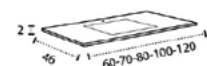

PORCELANA RECTO

PORCELAINE
CÉRAMIQUE

PORCELANA 60-70-80-100-120.
1 SENO/SINK/VASQUE