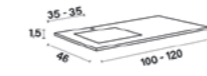

ANTIBES 100-120 DESPLAZ. IZDA O DCHA/
DISPLACED LEFT OR RIGHT/DÉCENTRÉ GAUCHE OU DROITE