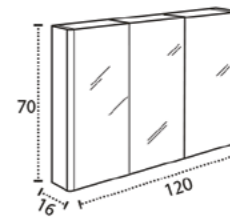

AUXILIARES TEBAS
TEBAS AUXILIARIES
MODULES TEBAS

MODULO LEJA
OPEN SHELF MODUL
CAISSON NICHE

COLUMNAS SUSAN
SUSAN COLUMNS
COLONNES SUSAN

MÓDULOS MILA
MILA MODULES
MODULES MILA

MÓDULO ALTO MILA
HIGH MODULE MILA
MODULE HAUT MILA

ILUMINACIÓN
LIGHT / LUMINAIRE

PANDORA LED

OPCIÓN EN NEGRO
BLACK AVAILABLE
NOIR DISPONIBLE

VERÓNICA LED

NORMA

BONSAI

MARINA

ALBA

MARTA

ALICIA

RONDA

FAMA

ENA

AINA

TEBAS

LUNA

LUNA

BERTA