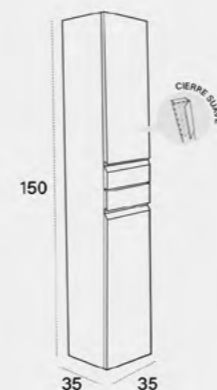

COLUMNA SIANI SIANI COLUMN COLONNE SIANI