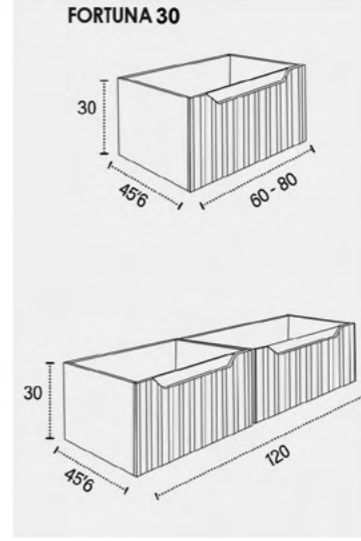

CAJONES CIERRE SUAVE
SOFT CLOSING DRAWERS
TIROIRS FERMETURE SILENCIEUSE

NO INCLuye GRIFO
TAP NOT INCLUDED
MITIGEUR NON INCLUS

MUEBLE SUSPENDIDO
SUSPENDED FURNITURE
MEUBLE SUSPENDU

FABRICADO EN DM Y
AGLOMERADO HIDRÓFUGO
MADE IN MDF AND HYDROFUGE
AGGLOMERATE FABRIQUÉ EN
MDF ET AGLOMÉRÉ HYDROFUGE

FRENTE MDF RECUBIERTO PVC
MDF FRONT COVERED PVC
FAÇADE MDF COUVERTE PVC

TODOS LOS ESPEJOS SON
COMPATIBLES CON ESTE MODELO
ALL THE MIRRORS ARE AVAILABLE
WITH THIS MODEL
TOUS LES MIROIRS SONT COMPATI-
BLES AVEC CE MODÈLE

+INFO P. 151

LAVABOS COMPATIBLES
COMPATIBLE BASINS
VASQUES COMPATIBLES

FORTUNA 30
Solid Surface Marsella centrado
Solid Surface Marsella descentrado
Tapas (Fondo 46 cm)
Lavabo SOLID SURFACE Lyon
Lavabo cerámico Horus
Lavabo cerámico Circus
Lavabo cerámico Keops
Lavabo Marino piedra natural
Encimera Cannes
Encimera Venus piedra natural

FORTUNA 50
Cerámico (centrado y descentrado)
Antibes (centrado y descentrado)
Solid Surface Niza (centrado y descentrado)
Tapas (Fondo 46 cm)
Lavabo SOLID SURFACE Lyon
Lavabo cerámico Horus
Lavabo cerámico Keops
Lavabo piedra natural Urano
Lavabo Marino piedra natural

Ceramic (centered and displaced)
Marmolite (centered and displaced)
Niza Solid Surface (centered and displaced)
Worktop (Depth 46 cm)
SOLID SURFACE sink Lyon
Horus ceramic sink
Keops ceramic sink
Urano natural stone sink
Marino sink natural stone

Céramique (centré et décentré)
Antibes (centré et décentré)
Solid Surface Niza (centré et décentré)
Plan de travail (Profondeur 46 cm)
Vasque SOLID SURFACE Lyon
Vasque céramique Horus
Vasque céramique Keops
Vasque pierre naturelle Urano
Vasque Marino pierre naturelle

+INFO P. 152-154

FORTUNA