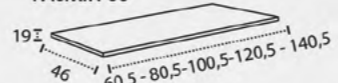

YASMIN

CAJONES CIERRE SUAVE
SOFT CLOSING DRAWERS
TIROIRS FERMETURE SILENCIEUSE

NO INCLUYE GRIFO
TAP NOT INCLUDED
MITIGEUR NON INCLUS

MUEBLE SUSPENDIDO
SUSPENDED FURNITURE
MEUBLE SUSPENDU

FABRICADO EN DM Y
AGLOMERADO HIDRÓFUGO
MADE IN MDF AND HYDROFUGE
AGGLOMERATE
FABRIQUÉ EN MDF ET AGLOMÉRÉ
HYDROFUGE

TODOS LOS ESPEJOS SON
COMPATIBLES CON ESTE MODELO
ALL THE MIRRORS ARE AVAILABLE
WITH THIS MODEL
TOUS LES MIROIRS SONT COMPATI-
BLES AVEC CE MODÈLE

+INFO P. 151

LAVABOS COMPATIBLES COMPATIBLE BASINS VASQUES COMPATIBLES

YASMIN 30

Solid Surface Marsella centrado
Solid Surface Marsella descentrado
Tapas (Fondo 46 cm)
Lavabo SOLID SURFACE Lyon
Lavabo cerámico Horus
Lavabo cerámico Circus
Lavabo cerámico Keops
Lavabo Marino piedra natural
Encimera Cannes
Encimera Venus piedra natural

YASMIN 50

Cerámico (centrado y descentrado)
Antibes (centrado y descentrado)
Solid Surface Niza (centrado y descentrado)
Tapas (Fondo 46 cm)
Lavabo SOLID SURFACE Lyon
Lavabo cerámico Horus
Lavabo cerámico Keops
Lavabo piedra natural Urano
Lavabo Marino piedra natural

Ceramic (centered and displaced)
Marmolite (centered and displaced)
Niza Solid Surface (centered and displaced)
Worktop (Depth 46 cm)
SOLID SURFACE sink Lyon
Horus ceramic sink
Keops ceramic sink
Urano natural stone sink
Marino sink natural stone

Céramique (centré et décentré)
Antibes (centré et décentré)
Solid Surface Niza (centré et décentré)
Plan de travail (Profondeur 46 cm)
Vasque SOLID SURFACE Lyon
Vasque céramique Horus
Vasque céramique Keops
Vasque pierre naturelle Urano
Vasque Marino pierre naturelle

YASMIN 75 3 CAJONES 3 DRAWERS / 3 TIROIRS