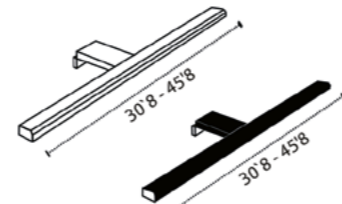

ILUMINACIÓN
LIGHT / LUMINAIRE

PANDORA LED

OPCIÓN EN NEGRO
BLACK AVAILABLE
NOIR DISPONIBLE

VERÓNICA LED

NORMA