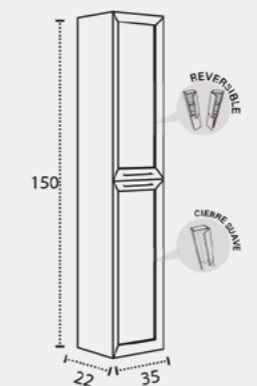

COLUMNA REVERSIBLE RÚSTICA