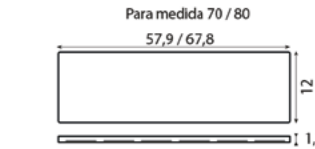

MARINO

PARÍS

TAPA CANNES

BONSAI

PANELES

POLICARBONATO
POLYCARBONATE
POLYCARBONATE

NATURE/NATURE DECORADO

NATURE RINCÓN

NEO

PREMIUM