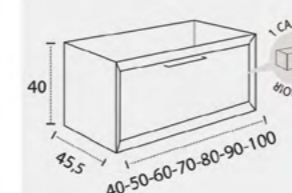

COQUETAS MILA