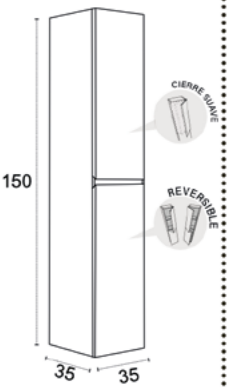

COLUMNA T1 COLUMN T1 COLONNET T1