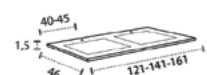

**SOLID SURFACE**

**NIZA**

NIZA 60-80-100-120. 1 SENO/SINK/VASQUE

NIZA 120-140. 2 SENOS/SINKS/VASQUES

NIZA 80-100-120-140 DESPLAZ. IZDA O DCHA/  
DISPLACED LEFT OR RIGHT/DÉCENTRÉ GAUCHE OU DROITE

**LYON**

**MARSELLA**