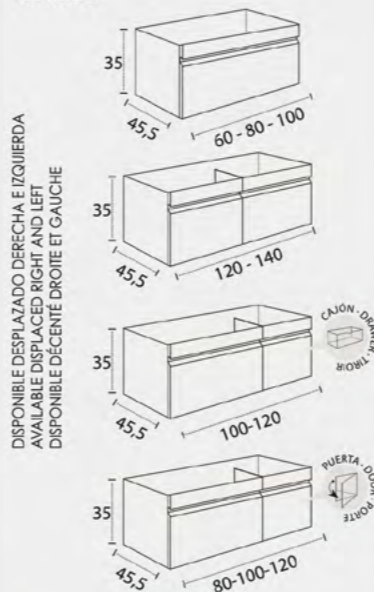

SIANI

CAJONES CIERRE SUAVE
SOFT CLOSING DRAWERS
TIROIRS FERMETURE SILENCIEUSE

NO INCLUYE GRIFO
TAP NOT INCLUDED
MITIGEUR NON INCLUS

MUEBLE SUSPENDIDO
SUSPENDED FURNITURE
MEUBLE SUSPENDU

FABRICADO EN DM Y
AGLOMERADO HIDRÓFUGO
MADE IN MDF AND HYDROFUGE
AGGLOMERATE
FABRIQUÉ EN MDF
ET AGLOMÉRÉ
HYDROFUGE

TODOS LOS ESPEJOS SON
COMPATIBLES CON ESTE MODELO
ALL THE MIRRORS ARE AVAILABLE
WITH THIS MODEL
TOUS LES MIROIRS SONT COMPATI-
BLES AVEC CE MODÈLE

+INFO P. 151

LAVABOS COMPATIBLES COMPATIBLE BASINS VASQUES COMPATIBLES

Cerámico (centrado y descentrado)
Antibes (centrado y descentrado)
Solid Surface Niza (centrado y descentrado)
Solid Surface Marsella (centrado y descentrado)
Escuadra Marsella
Tapas (Fondo 46 cm)
Lavabo SOLID SURFACE Lyon
Lavabo cerámico Horus
Lavabo cerámico Keops
Lavabo cerámico Circus
Lavabo piedra natural Urano
Lavabo Marino piedra natural
Encimera Venus piedra natural
Encimera Cannes

Ceramic (centered and displaced)
Antibes (centered and displaced)
Niza Solid Surface (centered and displaced)
Marsella Solid Surface (centered and displaced)
Marsella square
Worktop (Depth 46 cm)
SOLID SURFACE sink Lyon
Horus ceramic sink
Keops ceramic sink
Circus ceramic sink
Urano natural stone sink
Marino sink natural stone
Venus worktop natural stone
Cannes worktop

Céramique (centré et décentré)
Vasque Antibes (centré et décentré)
Solid Surface Niza (centré et décentré)
Solid Surface Marseille (centré et décentré)
Equerre Marseille
Plan de travail (Profondeur 46 cm)
Vasque SOLID SURFACE Lyon
Vasque céramique Horus
Vasque céramique Keops
Vasque céramique Circus
Vasque pierre naturelle Urano
Vasque Marino pierre naturelle
Vasque Venus pierre naturelle
Vasque Cannes

+INFO P. 152-154

SIANI 35