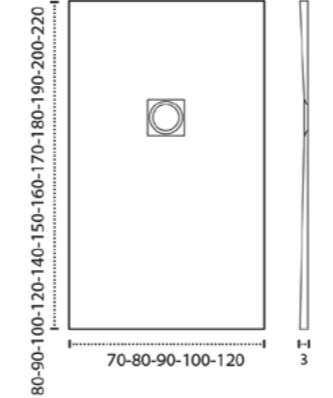

NATURE/NATURE DECORADO