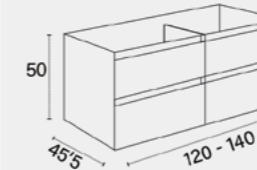

MARINA

CAJONES CIERRE SUAVE
SOFT CLOSING DRAWERS
TIROIRS FERMETURE SILENCIEUSE

NO INCLuye GRIFO
TAP NOT INCLUDED
MITIGEUR NON INCLUS

MUEBLE SUSPENDIDO
SUSPENDED FURNITURE
MEUBLE SUSPENDU

FABRICADO TODO EN DM
MADE IN MDF
FABRIQUÉ EN MDF

TODOS LOS ESPEJOS SON COMPATIBLES CON ESTE MODELO
ALL THE MIRRORS ARE AVAILABLE WITH THIS MODEL
TOUS LES MIROIRS SONT COMPATIBLES AVEC CE MODÈLE

+INFO P. 151

LAVABOS COMPATIBLES COMPATIBLE BASINS VASQUES COMPATIBLES

Cerámico (centrado y descentrado)
Antibes (centrado y descentrado)
Solid Surface Niza (centrado y descentrado)
Solid Surface Marsella (centrado y descent.)
Escuadra Marsella
Tapas (Fondo 46 cm)
Lavabo SOLID SURFACE Lyon
Lavabo cerámico Horus
Lavabo cerámico Circus
Lavabo cerámico Keops
Lavabo Marino piedra natural
Lavabo piedra natural Urano
Encimera Venus piedra natural
Encimera Cannes

Ceramic (centered and displaced)
Antibes (centered and displaced)
Niza Solid Surface (centered and displaced)
Marsella Solid Surface (centered and displac.)
Marsella square
Worktop (Depth 46 cm)
SOLID SURFACE sink Lyon
Horus ceramic sink
Circus ceramic sink
Keops ceramic sink
Marino sink natural stone
Urano natural stone sink
Venus worktop natural stone
Cannes worktop

Céramique (centré et décentré)
Antibes (centré et décentré)
Solid Surface Niza (centré et décentré)
Solid Surface Marsella (centré et décentré)
Equerre Marseille
Plan de travail (Profondeur 46 cm)
Vasque SOLID SURFACE Lyon
Vasque céramique Horus
Vasque céramique Circus
Vasque céramique Keops
Vasque Marino pierre naturelle
Vasque pierre naturelle Urano
Vasque Venus pierre naturelle
Vasque Cannes

+INFO P. 152-154

MARINA

MARINA 35