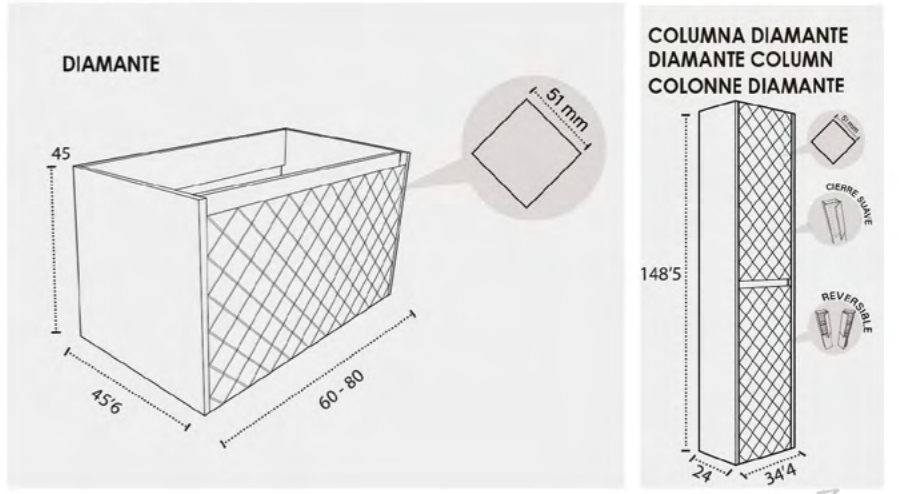

LAVABOS COMPATIBLES
COMPATIBLE BASINS
VASQUES COMPATIBLES

Cerámico (centrado y descentrado)
Antibes (centrado y descentrado)
Solid Surface Niza (centrado y descentrado)
Solid Surface Marsella (centrado y descentrado)
Escuadra Marsella
Tapas (Fondo 46 cm)
Lavabo SOLID SURFACE Lyon
Lavabo cerámico Horus
Lavabo cerámico Keops
Lavabo cerámico Circus
Lavabo piedra natural Urano
Lavabo Marino piedra natural
Encimera Venus piedra natural
Encimera Cannes

Ceramic (centered and displaced)
Antibes (centered and displaced)
Niza Solid Surface (centered and displaced)
Marsella Solid Surface (centered and displaced)
Marsella square
Worktop (Depth 46 cm)
SOLID SURFACE sink Lyon
Horus ceramic sink
Keops ceramic sink
Circus ceramic sink
Urano natural stone sink
Marino sink natural stone
Venus worktop natural stone
Cannes worktop

Céramique (centré et décentré)
Antibes (centré et décentré)
Solid Surface Niza (centré et décentré)
Solid Surface Marseille (centré et décentré)
Equerre Marseille
Plan de travail (Profondeur 46 cr)
Vasque SOLID SURFACE Lyon
Vasque céramique Horus
Vasque céramique Keops
Vasque céramique Circus
Vasque pierre naturelle Urano
Vasque Marino pierre naturelle
Vasque Venus pierre naturelle
Vasque Cannes

+INFO P. 152-154