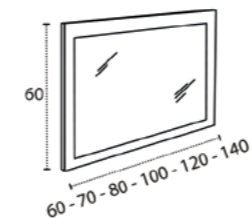

PANDORA LED

OPCIÓN EN NEGRO  
BLACK AVAILABLE  
NOIR DISPONIBLE

VERÓNICA LED

NORMA

BONSAI

MARINA

ALBA

MARTA