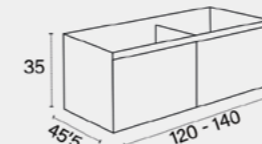

MARINA

MARINA 35