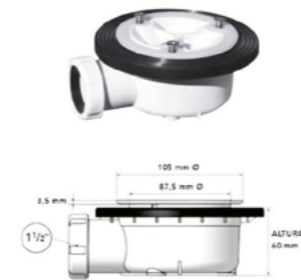

NATURE RINCÓN