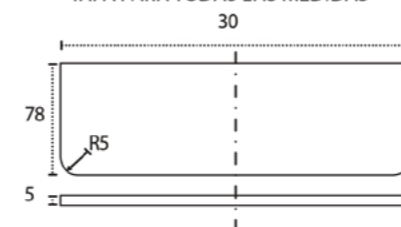

# NEO

TAPA PARA TODAS LAS MEDIDAS

Ancho: 70/80

A	PESO
100	26 kg
120	31 kg
140	40kg
160	45 kg
180	55 kg
200	55 kg

Grueso: 2,5 - 3 cm

Ancho: 90/100

A	PESO
100	29/32 kg
120	35/38 kg
140	42/53 kg
160	51/60 kg
180	61/74 kg
200	61/82 kg