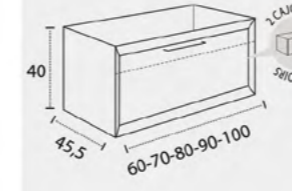

COQUETAS MILA