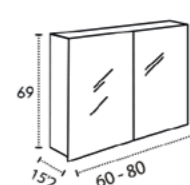

AUXILIARES TEBAS
TEBAS AUXILIARIES
MODULES TEBAS

MODULO LEJA
OPEN SHELF MODUL
CAISSON NICHE

COLUMNAS SUSAN
SUSAN COLUMNS
COLONNES SUSAN

MÓDULOS MILA
MILA MODULES
MODULES MILA

MÓDULO ALTO MILA
HIGH MODULE MILA
MODULE HAUT MILA

ILUMINACIÓN
LIGHT / LUMINAIRE

PANDORA LED

OPCIÓN EN NEGRO
BLACK AVAILABLE
NOIR DISPONIBLE

VERÓNICA LED

NORMA

BONSAI

MARINA

ALBA

MARTA

ALICIA

RONDA

FAMA

ENA

AINA

TEBAS

LUNA

LUNA

BERTA