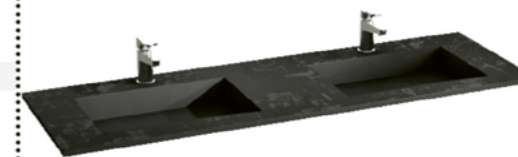

\* Para otras medidas consulten  
\* For more sizes, please consult us  
\* Pour autres dimensions, demandez infos svp

**HORUS**

**URANO**

URANO 80-100. 1 SENO/SINK/VASQUE

URANO 80-100-120-140. DESPLAZ. IZDA O DCHA/  
DISPLACED LEFT OR RIGHT/DÉCENTRÉ GAUCHE OU DROITE