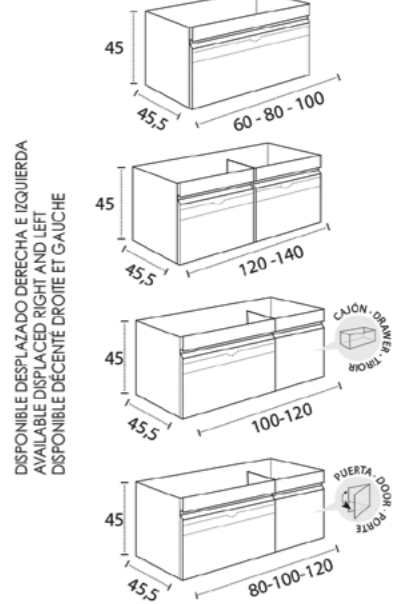

SIANI 45

DISPONIBLE DESPLAZADO DERECHA E IZQUIERDA
AVAILABLE DISPLACED RIGHT AND LEFT
DISPONIBLE DÉCENTÉ DROITE ET GAUCHE