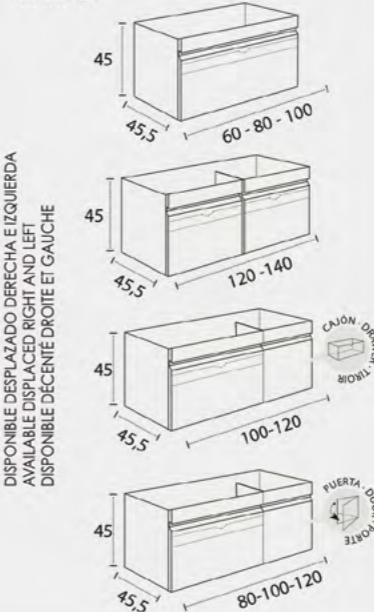

COLUMNA SIANI SIANI COLUMN COLONNE SIANI

SIANI

SIANI 45