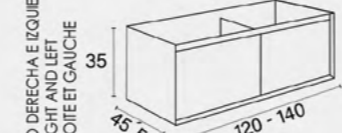

LUXOR

CAJONES CIERRE SUAVE
SOFT CLOSING DRAWERS
TIROIRS FERMETURE SILENCIEUSE

NO INCLUYE GRIFO
TAP NOT INCLUDED
MITIGEUR NON INCLUS

MUEBLE SUSPENDIDO
SUSPENDED FURNITURE
MEUBLE SUSPENDU

FABRICADO TODO EN DM
MADE IN MDF
FABRIQUÉ EN MDF

TODOS LOS ESPEJOS SON
COMPATIBLES CON ESTE MODELO
ALL THE MIRRORS ARE AVAILABLE
WITH THIS MODEL
TOUS LES MIROIRS SONT COMPATI-
BLES AVEC CE MODÈLE

+INFO P. 151

LAVABOS COMPATIBLES COMPATIBLE BASINS VASQUES COMPATIBLES

Cerámico centrado
Cerámico descentrado
Antibes centrado
Antibes descentrado
Solid Surface Niza centrado
Solid Surface Niza descentrado
Solid Surface Marsella centrado
Solid Surface Marsella descentrado
Escuadra Marsella
Tapas (Fondo 46 cm)
Lavabo SOLID SURFACE Lyon
Lavabo cerámico Horus
Lavabo cerámico Circus
Lavabo cerámico Keeps
Lavabo Marino piedra natural
Lavabo piedra natural Urano
Encimera Cannes
Encimera Venus piedra natural

+INFO P. 152-154

LUXOR 35

DISPONIBLE DESPLAZADO DERECHA E IZQUIERDA
AVAILABLE DISPLACED RIGHT AND LEFT
DISPONIBLE DÉCENTÉ DROITE ET GAUCHE

LUXOR 45

DISPONIBLE DESPLAZADO DERECHA E IZQUIERDA
AVAILABLE DISPLACED RIGHT AND LEFT
DISPONIBLE DÉCENTÉ DROITE ET GAUCHE

LUXOR

COLUMNA Y AUXILIARES TEBAS TEBAS COLUMN AND AUXILIARIES COLONNE ET MODULES TEBAS

LUXOR 52

ACABADO NEGRO PIETRA PARA FRENTES LUXOR, TAPAS Y ENCIMERA CANNES.
FINISHED NEGRO PIETRA FOR LUXOR FRONTS, WORKTOP AND CANNES WORKTOP.
FINITION NEGRO PIETRA POUR FAÇADES LUXOR, PLAN DE TRAVAIL ET PLAN DE TRAVAIL CANNES.