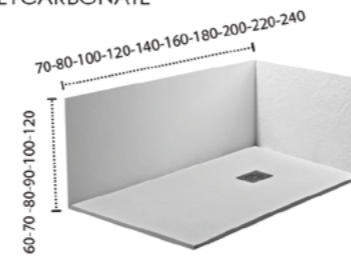

BONSAI

PANELES

POLICARBONATO
POLYCARBONATE
POLYCARBONATE