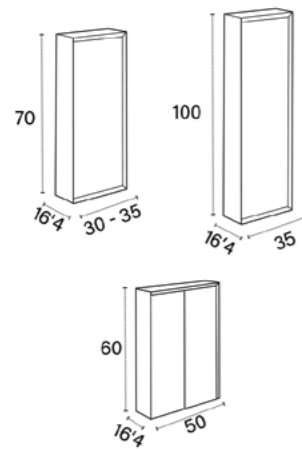

AUXILIARES TEBAS
TEBAS AUXILIARIES
MODULES TEBAS