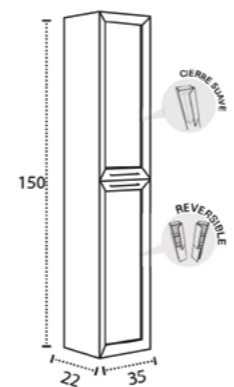

COLUMNA RÚSTICA RÚSTICA COLUMN COLONNE RÚSTICA