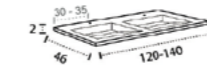

\* Para otras medidas consulten  
\* For more sizes, please consult us  
\* Pour autres dimensions, demandez infos svp

**HORUS**

**URANO**

URANO 80-100. 1 SENO/SINK/VASQUE

URANO 80-100-120-140. DESPLAZ. IZDA O DCHA/  
DISPLACED LEFT OR RIGHT/DÉCENTRÉ GAUCHE OU DROITE