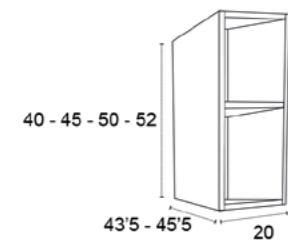

MODULO LEJA
OPEN SHELF MODUL
CAISSON NICHE