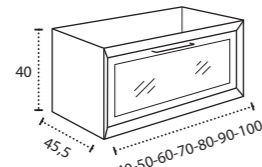

MUEBLES MILA CRISTAL
MILA CRISTAL FURNITURES
MEUBLES MILA CRISTAL