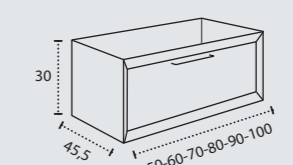

COQUETAS MILA MILA COQUETTES COIFFEUSES MILA