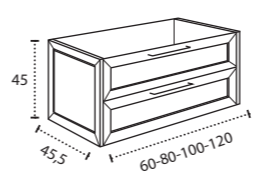

MILA CRISTAL

COQUETAS / COQUETTES / COIFFEUSES
MILA CRISTAL 30

COQUETAS / COQUETTES / COIFFEUSES
MILA CRISTAL 40

MÓDULOS MILA CRISTAL
MILA CRISTAL MODULES
MODULES MILA CRISTAL

MÓDULO ALTO MILA CRISTAL
HIGH MODULE MILA CRISTAL
MODULE HAUT MILA CRISTAL

MUEBLES MILA CRISTAL
MILA CRISTAL FURNITURES
MEUBLES MILA CRISTAL

MONTSE

MONTSE (4 PATAS/4 LEGS/4 PIEDS)

MONTSE (2 PATAS/2 LEGS/2 PIEDS)

MONTSE PARÍS

MONTSE PARIS
(4 PATAS/4 LEGS/4 PIEDS)

MONTSE PARIS
(2 PATAS/2 LEGS/2 PIEDS)

REDING

RÚSTICO

RUT

SUSAN

DISPONIBLE DESPLAZADO DERECHA E IZQUIERDA
AVAILABLE DISPLACED RIGHT AND LEFT
DISPONIBLE DÉCENTÉ DROITE ET GAUCHE

SIANI

SIANI 35

DISPONIBLE DESPLAZADO DERECHA E IZQUIERDA
AVAILABLE DISPLACED RIGHT AND LEFT
DISPONIBLE DÉCENTÉ DROITE ET GAUCHE

SIANI 45

DISPONIBLE DESPLAZADO DERECHA E IZQUIERDA
AVAILABLE DISPLACED RIGHT AND LEFT
DISPONIBLE DÉCENTÉ DROITE ET GAUCHE

SIANI 52