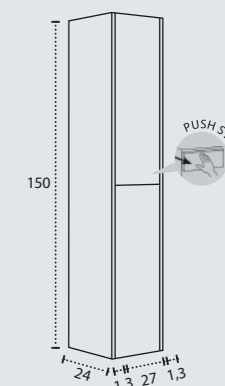

RUT

TAPA CANNES CANNES WORKTOP PLAN DE TRAVAIL CANNES

NO DISPONIBLE EN LACADO
LACQUERED NOT AVAILABLE
PAS DISPONIBLE EN LAQUÉ

* Toallero Opción
* Option Towel Rack
* Option Porte-serviettes

COLUMNA REVERSIBLE RUT RUT REVERSIBLE COLUMN COLONNE REVERSIBLE RUT