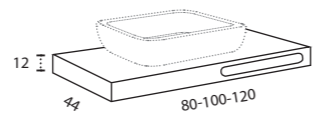

PARÍS

PARIS 50-60-80-105. 1 SENO/SINK/VASQUE

PARIS 120. 2 SENOS/SINKS/VASQUES

TAPA CANNES

OPCIÓN TOALLERO
OPTION TOWEL RACK
OPTION PORTE-SERVIETTES

ATENA

ATENA 60-70-80-100. 1 SENO/SINK/VASQUE

ATENA 120-140. 2 SENOS/SINKS/VASQUES