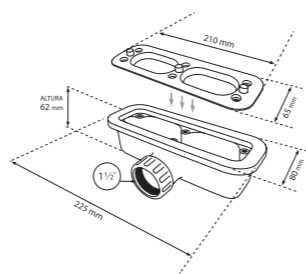

NATURE

NATURE RINCÓN

NATURE PLUS

NEO

PREMIUM

DEO

ZALE

PANELES

PIEDRA NATURAL
NATURAL STONE
PIERRE NATURELLE

RESINA DE POLIÉSTER
POLYESTER RESINE
RÉSINE POLYESTER