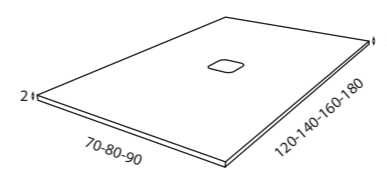

NATURE

NATURE RINCÓN

NATURE PLUS

NEO

PREMIUM

DEO

ZALE

PANELES

PIEDRA NATURAL
NATURAL STONE
PIERRE NATURELLE

RESINA DE POLIÉSTER
POLYESTER RESINE
RÉSINE POLYESTER