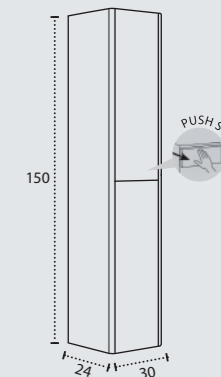

COLUMNAS AGATA/ASUN/BERTA AGAT/ASUN/BERTA COLUMNS COLONNES AGATA/ASUN/BERTA

AGATA