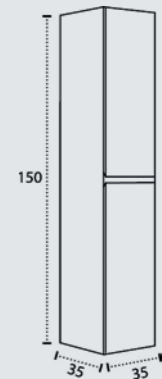

COLUMN T1
COLUMN T1
COLONNE T1