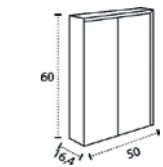

COLUMNA REVERS. Y AUXILIARES TEBAS
TEBAS REVERS. COLUMN AND AUXILIARIES
REVERS. COLONNE ET MODULES TEBAS