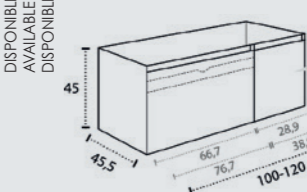

MARINA

DISEÑO / DESIGN / DÉCOR

DISEÑO ESPECIAL / SPECIAL DESIGN / DÉCOR SPÉCIAL

LACADO / LACQUERED / LAQUÉ

BRILLO O MATE / GLOSS OR MATTE / BRILLANT OU MAT

LAVABOS COMPATIBLES COMPATIBLE BASINS VASQUES COMPATIBLES

Cerámica (centrado y descentrado)
Lavabo Solid decorado Atena (centrado y desc.)
Lavabo Bicolor
Nantes (centrado y descentrado)
Resina Aida
Resina Monaco
Solid Surface Niza (centrado y descentrado)
Solid Surface Marsella (centrado y descent.)
Escuadra Marsella
Tapas (Fondo 46 cm)
Lavabo SOLID SURFACE Lyon
Lavabo cerámico Horus
Lavabo cerámico Circus
Lavabo cerámico Keops
Lavabo Marino piedra natural
Lavabo piedra natural Urano
Encimera Venus piedra natural
Encimera Cannes

Ceramic (centered and displaced)
Atena solid decorated (centered and displaced)
Bicolor sink
Nantes (centered and displaced)
Aida resin
Monaco resin
Niza Solid Surface (centered and displaced)
Marsella Solid Surface (centered and displac.)
Marsella square
Worktop (Depth 46 cm)
SOLID SURFACE sink Lyon
Horus ceramic sink
Circus ceramic sink
Keops ceramic sink
Marino sink natural stone
Urano natural stone sink
Venus worktop natural stone
Cannes worktop

Céramique (centré et décentré)
Vasque décorée Atena (centré et décentré)
Vasque Bicolor
Nantes (centré et décentré)
Polybéton Aida
Polybéton Monaco
Solid Surface Niza (centré et décentré)
Solid Surface Marsella (centré et décentré)
Equerre Marseille
Plan de travail (Profondeur 46 cm)
Vasque SOLID SURFACE Lyon
Vasque ceramique Horus
Vasque ceramique Circus
Vasque ceramique Keops
Vasque Marino pierre naturelle
Vasque pierre naturelle Urano
Vasque Venus pierre naturelle
Vasque Cannes

+INFO P. 146-149