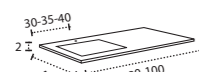

VERONICA LED

PORCELANA RECTO

PORCELAINE
CÉRAMIQUE

PORCELANA 60-70-80-100-120.
1 SENO/SINK/VASQUE

PORCELANA 120. 2 SENOS

PORCELANA 80-100 DESPLAZ. IZDA O DCHA/
DISPLACED LEFT OR RIGHT/DÉCENTRÉ GAUCHE OU DROITE