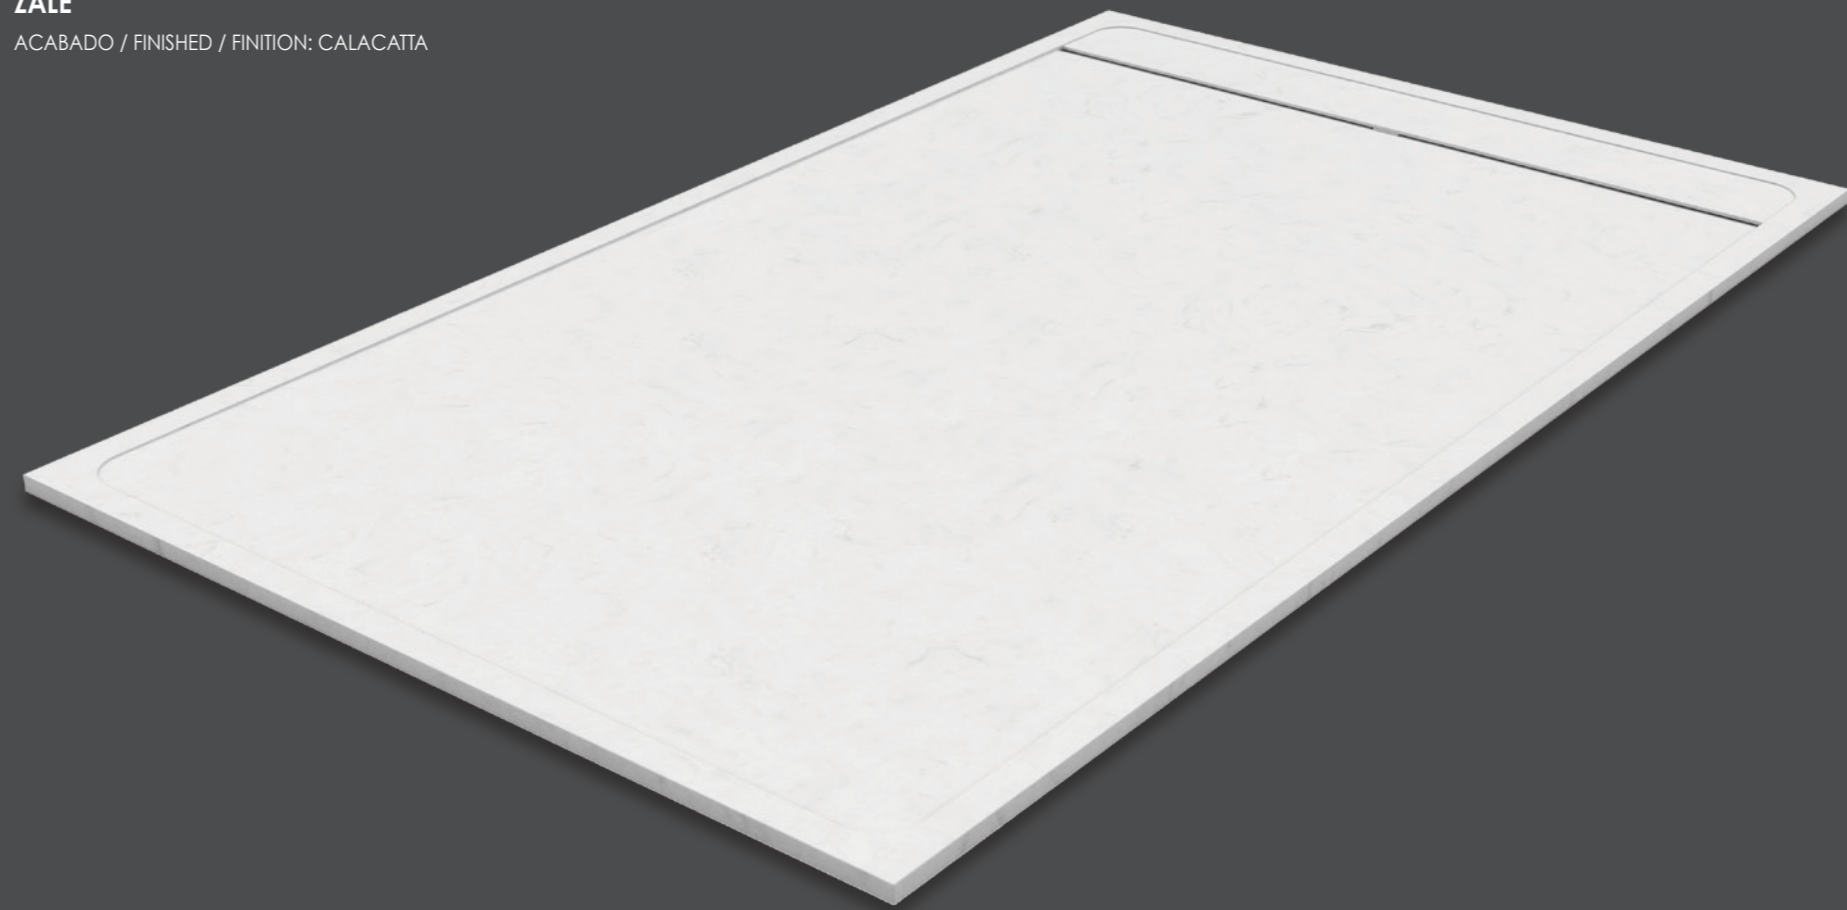

ZALE

ACABADO / FINISHED / FINITION: CALACATTA