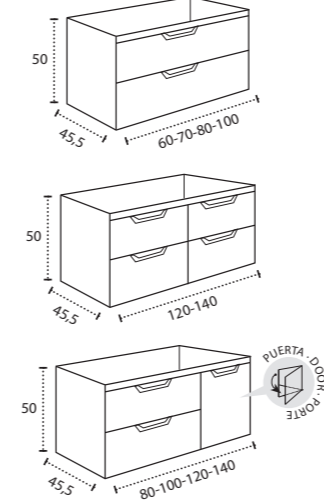

MADISON

DISPONIBLE DESPLAZADO DERECHA E IZQUIERDA
AVAILABLE DISPLACED RIGHT AND LEFT
DISPONIBLE DÉCENTRÉ DROITE ET GAUCHE