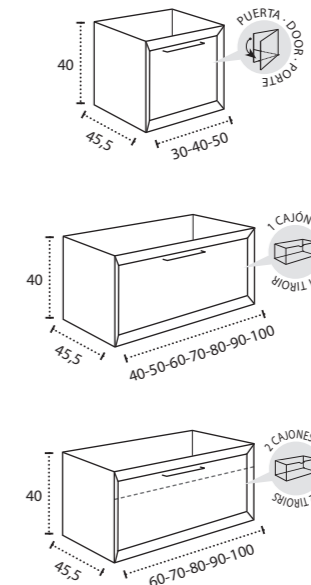

COQUETAS / COQUETTES / COIFFEUSES
MILA 40