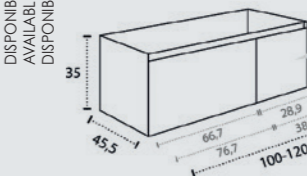

CAJONES CIERRE SUAVE SOFT CLOSING DRAWERS TIROIRS FERMETURE SILENCIEUSE

NO INCLUYE GRIFO TAP NOT INCLUDED MITIGEUR NON INCLUS

FABRICADO TODO EN DM MADE IN MDF FABRIQUÉ EN MDF

MARINA 35

DISPONIBLE DESPLAZADO DERECHA E IZQUIERDA
AVAILABLE DISPLACED RIGHT AND LEFT
DISPONIBLE DÉCENTRÉ DROITE ET GAUCHE