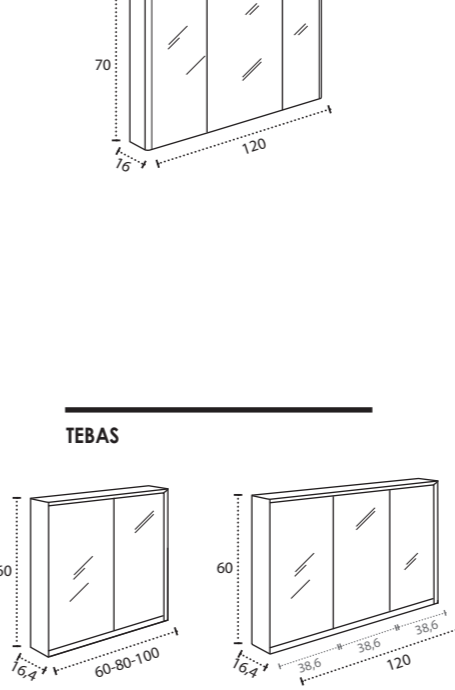

ESPEJOS
MIRRORS / MIROIRS

ESPEJOS LED
LED MIRRORS / LED MIROIRS

CAMERINOS
CABINET MIRROR / ARMOIRES MIROIR

* Iluminación incluida
* Light included
* Luminaire inclus

TEBAS

* Iluminación incluida
* Light included
* Luminaire inclus

ILUMINACIÓN
LIGHT / LUMINAIRE