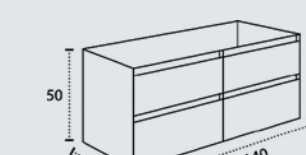

MARINA

DISEÑO / DESIGN / DÉCOR

DISEÑO ESPECIAL / SPECIAL DESIGN / DÉCOR SPÉCIAL

LACADO / LACQUERED / LAQUÉ

BRILLO O MATE / GLOSS OR MATTE / BRILLANT OU MAT

LAVABOS COMPATIBLES COMPATIBLE BASINS VASQUES COMPATIBLES

Cerámica (centrado y descentrado)
Lavabo Solid decorado Atena (centrado y desc.)
Lavabo Bicolor
Nantes (centrado y descentrado)
Resina Aida
Resina Monaco
Solid Surface Niza (centrado y descentrado)
Solid Surface Marsella (centrado y descent.)
Escuadra Marsella
Tapas (Fondo 46 cm)
Lavabo SOLID SURFACE Lyon
Lavabo cerámico Horus
Lavabo cerámico Circus
Lavabo cerámico Keops
Lavabo Marino piedra natural
Lavabo piedra natural Urano
Encimera Venus piedra natural
Encimera Cannes

Ceramic (centered and displaced)
Atena solid decorated (centered and displaced)
Bicolor sink
Nantes (centered and displaced)
Aida resin
Monaco resin
Niza Solid Surface (centered and displaced)
Marsella Solid Surface (centered and displac.)
Marsella square
Worktop (Depth 46 cm)
SOLID SURFACE sink Lyon
Horus ceramic sink
Circus ceramic sink
Keops ceramic sink
Marino sink natural stone
Urano natural stone sink
Venus worktop natural stone
Cannes worktop

Céramique (centré et décentré)
Vasque décorée Atena (centré et décentré)
Vasque Bicolor
Nantes (centré et décentré)
Polybéton Aida
Polybéton Monaco
Solid Surface Niza (centré et décentré)
Solid Surface Marsella (centré et décentré)
Equerre Marseille
Plan de travail (Profondeur 46 cm)
Vasque SOLID SURFACE Lyon
Vasque ceramique Horus
Vasque ceramique Circus
Vasque ceramique Keops
Vasque Marino pierre naturelle
Vasque pierre naturelle Urano
Vasque Venus pierre naturelle
Vasque Cannes

+INFO P. 146-149