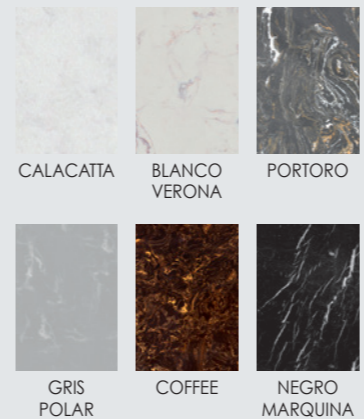

COMPACTO / COMPACT

CALACATTA BLANCO VERONA PORTORO
GRIS POLAR COFFEE NEGRO MARQUINA