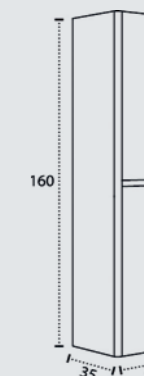

MONTSE PARIS

DISEÑO / DESIGN / DÉCOR

DISEÑO ESPECIAL / SPECIAL DESIGN / DÉCOR SPÉCIAL

LACADO / LACQUERED / LAQUÉ

SÓLO MATE / ONLY IN MATTE / UNIQUEMENT EN MAT

LAVABOS COMPATIBLES COMPATIBLE BASINS VASQUES COMPATIBLES

Lavabo París
Paris Sink
Vasque Paris

+INFO P. 146-149

MONTSE PARÍS

MUEBLE SUSPENDIDO SUSPENDED FURNITURE MEUBLE SUSPENDU

NO INCLUYE GRIFO TAP NOT INCLUDED MITIGEUR NON INCLUS

TODOS LOS ESPEJOS SON
COMPATIBLES CON ESTE MODELO
ALL THE MIRRORS ARE AVAILABLE
WITH THIS MODEL
TOUS LES MIROIRS SONT COMPATI-
BLES AVEC CE MODÈLE

+INFO P. 144-145

FABRICADO EN DM Y
AGLOMERADO HIDRÓFUGO
MADE IN MDF AND HYDROFUGE
AGGLOMERATE
FABRIQUÉ EN MDF
ET AGLOMÉRÉ
HYDROFUGE

MONTSE PARIS (4 PATAS/4 LEGS/4 PIEDS)

MONTSE PARIS (2 PATAS/2 LEGS/2 PIEDS)

COLUMNAS AGATA/ASUN/BERTA AGAT/ASUN/BERTA COLUMNS COLONNES AGATA/ASUN/BERTA

AGATA

ASUN

BERTA