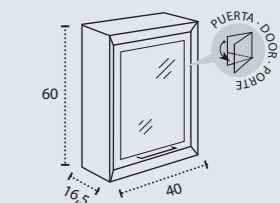

MÓDULOS MILA MILA MODULES MODULES MILA

MÓDULO ALTO MILA HIGH MODULE MILA MODULE HAUT MILA

MUEBLES MILA MILA FURNITURES MEUBLES MILA

MILA CRISTAL

MUEBLE MILA CRISTAL 40 1 CAJÓN 40X60
 COQUETA MILA CRISTAL 80 2 CAJ., 1 INT 40X80
 MÓDULO ALTO 1 PTA. 60X40
 MÓDULO MILA CRISTAL 90X35
 MÓDULO MILA 70X35
 LAVABO URANO 140 DESPLAZ. IZDA, BLANCO VERONA
 ESPEJO ALBA LED 100
 ACABADO TABACO
 PLATO DUCHA DEO 80X120. BLANCO VERONA