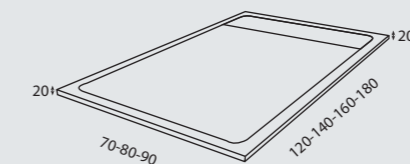

PIEDRA / STONE / PIERRE

PIEDRA / STONE / PIERRE

COMPACTO / COMPACT

ZALE

El desagüe va al centro del plato.

The drain goes to the center of the shower tray.

Le siphon va au centre du receveur.

ZALE

ANTIBACTERIAS
ANTIBACTERIAL
ANTIBACTÉRIEN

ANTIDESLIZANTE CLASE 2
ANTI-SLIP CLASSE 2
ANTIDÉRAPAGE CLASSE 2

RESPECTUOSO CON EL
MEDIO AMBIENTE
CARES FOR THE
ENVIRONMENT
PROTÈGE
L'ENVIRONNEMENT

ADMITE
REPARACIONES
REPAIR KIT
KIT DE RÉPARATION

REJILLA Y SIFÓN
ANTILORES
EXTRAÍBLES
RACK AND SIPHON
REMOVABLE SIPHON
GRILLE ET SIPHON
AMOVIBLES

EMBALAJE EXTRA
REFORZADO
REINFORCED PACKAGING
EMBALLAGE RENFORCÉ

CERTIFICADO CE
CE CERTIFICATED
CERTIFIÉ CE

HECHO EN
ESPAÑA 100%
MADE IN SPAIN
FABRIQUÉ EN ESPAGNE

VÁLVULA

ALTURA
60 mm