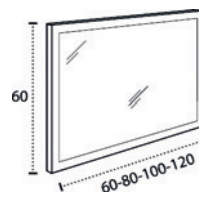

ESPEJOS
MIRRORS / MIROIRS

MARINA

ESPEJOS LED
LED MIRRORS / LED MIROIRS

CAMERINOS
CABINET MIRROR / ARMOIRES MIROIR

* Iluminación incluida
* Light included
* Luminaire inclus

* Iluminación incluida
* Light included
* Luminaire inclus

ILUMINACIÓN
LIGHT / LUMINAIRE