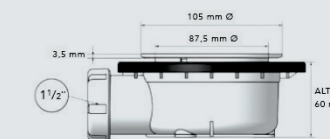

RESINA DE POLIÉSTER / POLYESTER RESINE / RÉSINE POLYESTER

ACABADOS / FINISHED / FINITION

BLANCO RAL 9003	MARFIL RAL 9001	PERLA RAL 7035
MOCCA RAL 1001	SEPIA RAL 7006	GRIS RAL 7037
GRAFITO RAL 7016		

PREMIUM

COTAS DESAGÜE = ±120 mm /70/80
COTAS DESAGÜE = ±140 mm /90

GROSOR B = 30 mm

Medidas	PESO	Medidas	PESO
100	23/26 kg	100	29 kg
120	27/31 kg	120	34 kg
140 - 150	31/40 kg	140-150	38/45 kg
160 - 170	37/45 kg	160-170	47/50 kg
180 - 200	42/55 kg	180-200	53/61 kg
Ancho 70/80		Ancho 90	

PREMIUM

ANTIBACTERIAS
ANTIBACTERIAL
ANTIBACTÉRIEN

ANTIDESLIZANTE CLASE 3
ANTI-SLIP CLASSE 3
ANTIDÉRAPAGE CLASSE 3

RESPETUOSO CON EL
MEDIO AMBIENTE
CARES FOR THE
ENVIRONMENT
PROTÈGE
L'ENVIRONNEMENT

CERTIFICADO CE
CE CERTIFICATED
CERTIFIÉ CE

HECHO EN
ESPAÑA 100%
MADE IN SPAIN
FABRIQUÉ EN ESPAGNE

VÁLVULA