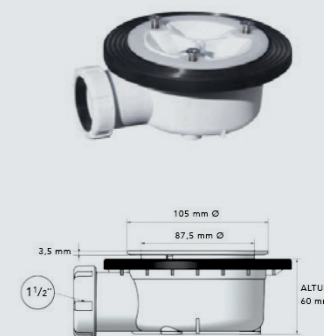

NATURE

RESINA DE POLIÉSTER / POLYESTER RESINE / RÉSINE POLYESTER

ACABADOS / FINISHED / FINITION

DECORADO / DECORATED / DÉCORÉ

NATURE

NATURE

COTAS DESAGÜE		PESO	COTAS DESAGÜE		PESO	COTAS DESAGÜE		PESO
80 - 90 - 100	30 cm	23/26 kg	90 - 100	30 cm	29/32 kg	120	Central	46 kg
120	35 cm	28/31 kg	120	35 cm	35/38 kg	160	Central	68 kg
140 - 150	40 cm	33/45 kg	140 - 150	40 cm	42/53 kg	220	Central	98 kg
160 - 170	45 cm	40/49 kg	160 - 170	45 cm	51/60 kg			
180 - 190 - 200	50 cm	43/61 kg	180 - 190 - 200	50 cm	56/74 kg			
220	Central	58/66 kg	220	Central	74/82 kg			

Ancho **70/75/80**   Grueso **2,4/3 cm**   Ancho **90/100**   Grueso **2,4/3 cm**   Ancho **120**   Grueso **2,4/3 cm**

VÁLVULA