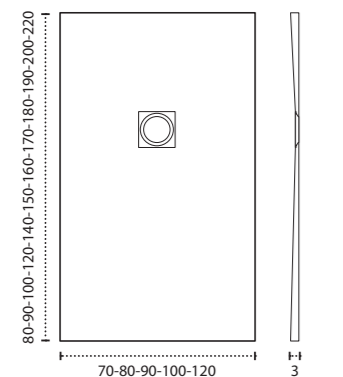

NATURE

NATURE RINCÓN

NATURE PLUS

NEO

PREMIUM

DEO

ZALE

PANELES

PIEDRA NATURAL
NATURAL STONE
PIERRE NATURELLE

RESINA DE POLIÉSTER
POLYESTER RESINE
RÉSINE POLYESTER