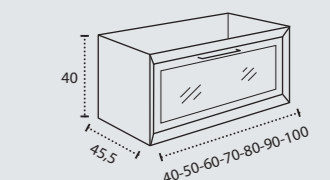

MÓDULOS MILA MILA MODULES MODULES MILA

MÓDULO ALTO MILA HIGH MODULE MILA MODULE HAUT MILA

MUEBLES MILA MILA FURNITURES MEUBLES MILA

MILA CRISTAL

MUEBLE MILA CRISTAL 40 1 CAJÓN 40X60
 COQUETA MILA CRISTAL 80 2 CAJ., 1 INT 40X80
 MÓDULO ALTO 1 PTA. 60X40
 MÓDULO MILA CRISTAL 90X35
 MÓDULO MILA 70X35
 LAVABO URANO 140 DESPLAZ. IZDA, BLANCO VERONA
 ESPEJO ALBA LED 100
 ACABADO TABACO
 PLATO DUCHA DEO 80X120. BLANCO VERONA