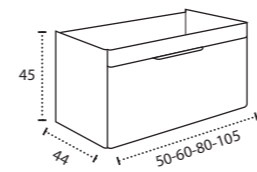

MILA CRISTAL

COQUETAS / COQUETTES / COIFFEUSES
MILA CRISTAL 30

COQUETAS / COQUETTES / COIFFEUSES
MILA CRISTAL 40

MÓDULOS MILA CRISTAL
MILA CRISTAL MODULES
MODULES MILA CRISTAL

MÓDULO ALTO MILA CRISTAL
HIGH MODULE MILA CRISTAL
MODULE HAUT MILA CRISTAL

MUEBLES MILA CRISTAL
MILA CRISTAL FURNITURES
MEUBLES MILA CRISTAL

MONTSE

MONTSE (4 PATAS/4 LEGS/4 PIEDS)

MONTSE (2 PATAS/2 LEGS/2 PIEDS)

MONTSE PARÍS

MONTSE PARIS
(4 PATAS/4 LEGS/4 PIEDS)

MONTSE PARIS
(2 PATAS/2 LEGS/2 PIEDS)

REDING

RÚSTICO

RUT

SUSAN

DISPONIBLE DESPLAZADO DERECHA E IZQUIERDA
AVAILABLE DISPLACED RIGHT AND LEFT
DISPONIBLE DÉCENTÉ DROITE ET GAUCHE

SIANI

SIANI 35

DISPONIBLE DESPLAZADO DERECHA E IZQUIERDA
AVAILABLE DISPLACED RIGHT AND LEFT
DISPONIBLE DÉCENTÉ DROITE ET GAUCHE

SIANI 45

DISPONIBLE DESPLAZADO DERECHA E IZQUIERDA
AVAILABLE DISPLACED RIGHT AND LEFT
DISPONIBLE DÉCENTÉ DROITE ET GAUCHE

SIANI 52