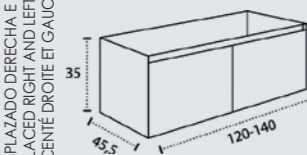

CAJONES CIERRE SUAVE SOFT CLOSING DRAWERS TIROIRS FERMETURE SILENCIEUSE

NO INCLUYE GRIFO TAP NOT INCLUDED MITIGEUR NON INCLUS

FABRICADO TODO EN DM MADE IN MDF FABRIQUÉ EN MDF

MARINA 35

DISPONIBLE DESPLAZADO DERECHA E IZQUIERDA
AVAILABLE DISPLACED RIGHT AND LEFT
DISPONIBLE DÉCENTRÉ DROITE ET GAUCHE