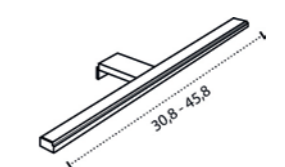

VERONICA LED

PORCELANA RECTO

PORCELAINE
CÉRAMIQUE

PORCELANA 60-70-80-100-120.
1 SENO/SINK/VASQUE

PORCELANA 120. 2 SENOS

PORCELANA 80-100 DESPLAZ. IZDA O DCHA/
DISPLACED LEFT OR RIGHT/DÉCENTRÉ GAUCHE OU DROITE