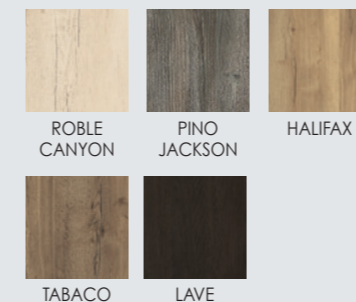

MEUBLE LUXOR 50 100 2 TIROIRS
VASQUE URANO 100. BLANCO VERNONA
MIROIR MARTA LED 100
FINITION TABACO
RECEVEURS ZALE 150X90. BLANCO VERONA

MADISON

DISEÑO / DESIGN / DÉCOR

DISEÑO ESPECIAL / SPECIAL DESIGN / DÉCOR SPÉCIAL