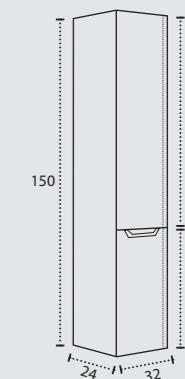

MADISON

COLUMNA MADISON 2 PUERTAS MADISON COLUMN 2 DOORS COLONNE MADISON 2 PORTES

MADISON

MUEBLE MADISON 100 2 CAJONES 1 PUERTA
LAVABO ATHENA DESPLAZ. IZQUIERDA 100. CALACATTA
ESPEJO ALBA LED 100
COLUMNA MADISON 2 PUERTAS 150X32X22
ACABADO LACADO BLANCO BRILLO
PLATO DE DUCHA NATURE 80 X120. CALACATTA