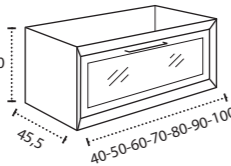

MUEBLES MILA CRISTAL
MILA CRISTAL FURNITURES
MEUBLES MILA CRISTAL