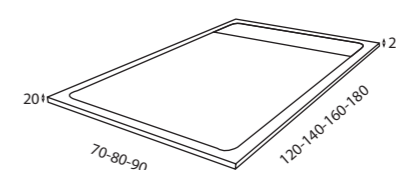

NATURE

NATURE RINCÓN

NATURE PLUS

NEO

PREMIUM

DEO

ZALE

PANELES

PIEDRA NATURAL
NATURAL STONE
PIERRE NATURELLE

RESINA DE POLIÉSTER
POLYESTER RESINE
RÉSINE POLYESTER