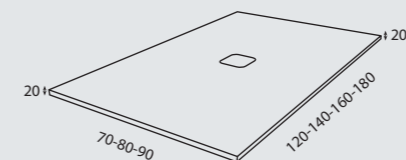

DEO

El desagüe va al centro del plato.

The drain goes to the center of the shower tray.

Le siphon va au centre du receveur.