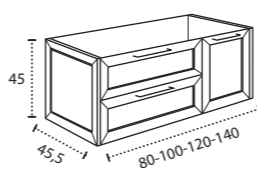

MILA CRISTAL

COQUETAS / COQUETTES / COIFFEUSES
MILA CRISTAL 30

COQUETAS / COQUETTES / COIFFEUSES
MILA CRISTAL 40

MÓDULOS MILA CRISTAL
MILA CRISTAL MODULES
MODULES MILA CRISTAL

MÓDULO ALTO MILA CRISTAL
HIGH MODULE MILA CRISTAL
MODULE HAUT MILA CRISTAL

MUEBLES MILA CRISTAL
MILA CRISTAL FURNITURES
MEUBLES MILA CRISTAL

MONTSE

MONTSE (4 PATAS/4 LEGS/4 PIEDS)

MONTSE (2 PATAS/2 LEGS/2 PIEDS)

MONTSE PARÍS

MONTSE PARIS
(4 PATAS/4 LEGS/4 PIEDS)

MONTSE PARIS
(2 PATAS/2 LEGS/2 PIEDS)

REDING

RÚSTICO

RUT

SUSAN

DISPONIBLE DESPLAZADO DERECHA E IZQUIERDA
AVAILABLE DISPLACED RIGHT AND LEFT
DISPONIBLE DÉCENTÉ DROITE ET GAUCHE

SIANI

SIANI 35

DISPONIBLE DESPLAZADO DERECHA E IZQUIERDA
AVAILABLE DISPLACED RIGHT AND LEFT
DISPONIBLE DÉCENTÉ DROITE ET GAUCHE

SIANI 45

DISPONIBLE DESPLAZADO DERECHA E IZQUIERDA
AVAILABLE DISPLACED RIGHT AND LEFT
DISPONIBLE DÉCENTÉ DROITE ET GAUCHE

SIANI 52