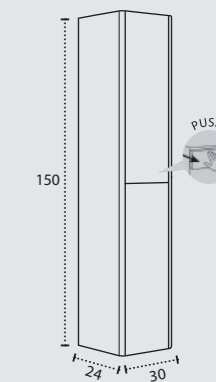

COLUMN REVERSIBLE AGATA
AGATA REVERSIBLE COLUMN
COLONNE REVERSIBLE AGATA