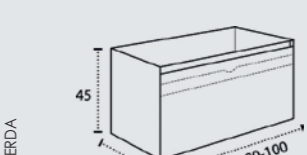

MARINA

DISEÑO / DESIGN / DÉCOR

DISEÑO ESPECIAL / SPECIAL DESIGN / DÉCOR SPÉCIAL

LACADO / LACQUERED / LAQUÉ

BRILLO O MATE / GLOSS OR MATTE / BRILLANT OU MAT

LAVABOS COMPATIBLES COMPATIBLE BASINS VASQUES COMPATIBLES

Cerámica (centrado y descentrado)
Lavabo Solid decorado Atena (centrado y desc.)
Lavabo Bicolor
Nantes (centrado y descentrado)
Resina Aida
Resina Monaco
Solid Surface Niza (centrado y descentrado)
Solid Surface Marsella (centrado y descent.)
Escuadra Marsella
Tapas (Fondo 46 cm)
Lavabo SOLID SURFACE Lyon
Lavabo cerámico Horus
Lavabo cerámico Circus
Lavabo cerámico Keops
Lavabo Marino piedra natural
Lavabo piedra natural Urano
Encimera Venus piedra natural
Encimera Cannes

Ceramic (centered and displaced)
Atena solid decorated (centered and displaced)
Bicolor sink
Nantes (centered and displaced)
Aida resin
Monaco resin
Niza Solid Surface (centered and displaced)
Marsella Solid Surface (centered and displac.)
Marsella square
Worktop (Depth 46 cm)
SOLID SURFACE sink Lyon
Horus ceramic sink
Circus ceramic sink
Keops ceramic sink
Marino sink natural stone
Urano natural stone sink
Venus worktop natural stone
Cannes worktop

Céramique (centré et décentré)
Vasque décorée Atena (centré et décentré)
Vasque Bicolor
Nantes (centré et décentré)
Polybéton Aida
Polybéton Monaco
Solid Surface Niza (centré et décentré)
Solid Surface Marsella (centré et décentré)
Equerre Marseille
Plan de travail (Profondeur 46 cm)
Vasque SOLID SURFACE Lyon
Vasque ceramique Horus
Vasque ceramique Circus
Vasque ceramique Keops
Vasque Marino pierre naturelle
Vasque pierre naturelle Urano
Vasque Venus pierre naturelle
Vasque Cannes

+INFO P. 146-149