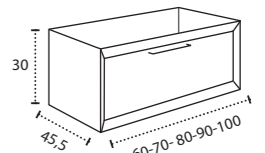

MUEBLES MILA
MILA FURNITURES
MEUBLES MILA