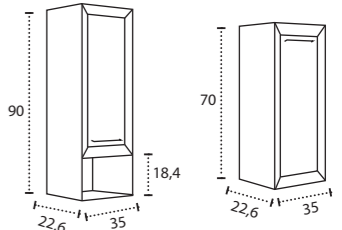

MÓDULOS MILA
MILA MODULES
MODULES MILA