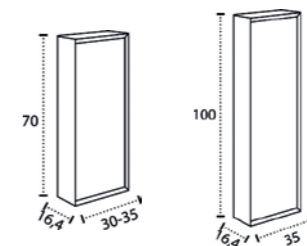

COLUMNA REVERS. Y AUXILIARES TEBAS
TEBAS REVERS. COLUMN AND AUXILIARIES
REVERS. COLONNE ET MODULES TEBAS