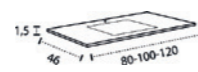

SOLID SURFACE

NIZA