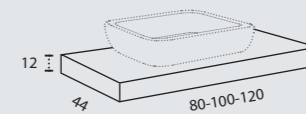

TAPA CANNES CANNES WORKTOP PLAN DE TRAVAIL CANNES

NO DISPONIBLE EN LACADO
LACQUERED NOT AVAILABLE
PAS DISPONIBLE EN LAQUÉ