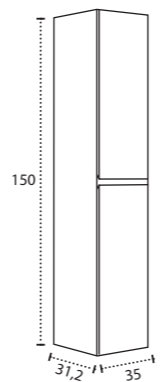

COLUMNAS
COLONNES / COLUMNS

COLUMNA REVERS. MARINA 2 PTAS.
MARINA REVERS. COLUMN 2 DOORS
COLONNE REVERS. MARINA 2 PORTES