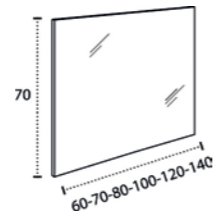

ESPEJOS LED
LED MIRRORS / LED MIROIRS

ALBA