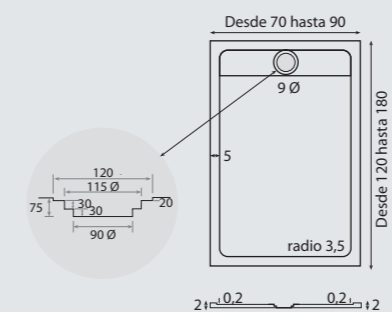

ZALE

El desagüe va al centro del plato.

The drain goes to the center of the shower tray.

Le siphon va au centre du receveur.

ZALE

ANTIBACTERIAS
ANTIBACTERIAL
ANTIBACTÉRIEN

ANTIDESLIZANTE CLASE 2
ANTI-SLIP CLASSE 2
ANTIDÉRAPAGE CLASSE 2

RESPECTUOSO CON EL
MEDIO AMBIENTE
CARES FOR THE
ENVIRONMENT
PROTÈGE
L'ENVIRONNEMENT

ADMITE
REPARACIONES
REPAIR KIT
KIT DE RÉPARATION

REJILLA Y SIFÓN
ANTILORES
EXTRAÍBLES
RACK AND SIPHON
REMOVABLE SIPHON
GRILLE ET SIPHON
AMOVIBLES

EMBALAJE EXTRA
REFORZADO
REINFORCED PACKAGING
EMBALLAGE RENFORCÉ

CERTIFICADO CE
CE CERTIFICATED
CERTIFIÉ CE

HECHO EN
ESPAÑA 100%
MADE IN SPAIN
FABRIQUÉ EN ESPAGNE

VÁLVULA

ALTURA
60 mm