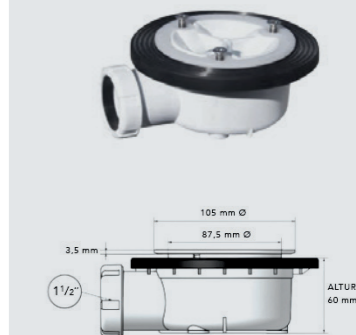

RESINA DE POLIÉSTER / POLYESTER RESINE / RÉSINE POLYESTER

ACABADOS / FINISHED / FINITION

NATURE RINCÓN

COTAS DESAGÜE	PESO	COTAS DESAGÜE	PESO	COTAS DESAGÜE	PESO
80 - 90 - 100	30 cm 23/26 kg	90 - 100	30 cm 29/32 kg	120	Central 46 kg
120	35 cm 28/31 kg	120	35 cm 35/38 kg	160	Central 68 kg
140 - 150	40 cm 33/45 kg	140 - 150	40 cm 42/53 kg	220	Central 98 kg
160 - 170	45 cm 40/49 kg	160 - 170	45 cm 51/60 kg		
180 - 190 - 200	50 cm 43/61 kg	180 - 190 - 200	50 cm 56/74 kg		
220	Central 58/66 kg	220	Central 74/82 kg		

Ancho 70/75/80   Grueso 2,4/3 cm   Ancho 90/100   Grueso 2,4/3 cm   Ancho 120   Grueso 2,4/3 cm

NATURE RINCÓN

VÁLVULA