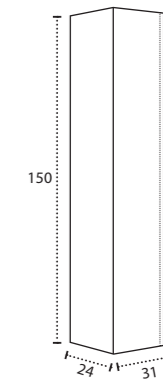

COLUMNA REVERSIBLE SUSAN
SUSAN COLUMN REVERSIBLE
COLONNE REVERSIBLE SUSAN