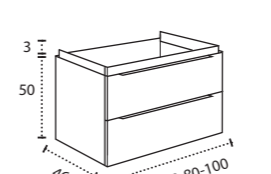

MILA CRISTAL

COQUETAS / COQUETTES / COIFFEUSES
MILA CRISTAL 30

COQUETAS / COQUETTES / COIFFEUSES
MILA CRISTAL 40

MÓDULOS MILA CRISTAL
MILA CRISTAL MODULES
MODULES MILA CRISTAL

MÓDULO ALTO MILA CRISTAL
HIGH MODULE MILA CRISTAL
MODULE HAUT MILA CRISTAL

MUEBLES MILA CRISTAL
MILA CRISTAL FURNITURES
MEUBLES MILA CRISTAL

MONTSE

MONTSE (4 PATAS/4 LEGS/4 PIEDS)

MONTSE (2 PATAS/2 LEGS/2 PIEDS)

MONTSE PARÍS

MONTSE PARIS
(4 PATAS/4 LEGS/4 PIEDS)

MONTSE PARIS
(2 PATAS/2 LEGS/2 PIEDS)

REDING

RÚSTICO

RUT

SUSAN

DISPONIBLE DESPLAZADO DERECHA E IZQUIERDA
AVAILABLE DISPLACED RIGHT AND LEFT
DISPONIBLE DÉCENTÉ DROITE ET GAUCHE

SIANI

SIANI 35

DISPONIBLE DESPLAZADO DERECHA E IZQUIERDA
AVAILABLE DISPLACED RIGHT AND LEFT
DISPONIBLE DÉCENTÉ DROITE ET GAUCHE

SIANI 45

DISPONIBLE DESPLAZADO DERECHA E IZQUIERDA
AVAILABLE DISPLACED RIGHT AND LEFT
DISPONIBLE DÉCENTÉ DROITE ET GAUCHE

SIANI 52