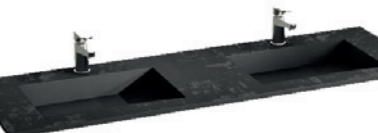

URANO 100-120-140. DESPLAZ. IZDA O DCHA/
DISPLACED LEFT OR RIGHT/DÉCENTRÉ GAUCHE OU DROITE