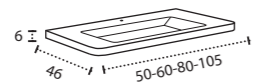

PARÍS

PARIS 50-60-80-105. 1 SENO/SINK/VASQUE

PARIS 120. 2 SENOS/SINKS/VASQUES

TAPA CANNES

OPCIÓN TOALLERO
OPTION TOWEL RACK
OPTION PORTE-SERVIETTES

ATENA

ATENA 60-70-80-100. 1 SENO/SINK/VASQUE

ATENA 120-140. 2 SENOS/SINKS/VASQUES