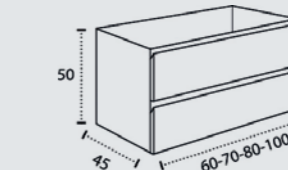

DISEÑO / DESIGN / DÉCOR

DISEÑO ESPECIAL / SPECIAL DESIGN / DÉCOR SPÉCIAL

LACADO / LACQUERED / LAQUÉ

BRILLO O MATE / GLOSS OR MATTE / BRILLANT OU MAT

LAVABOS COMPATIBLES
COMPATIBLE BASINS
VASQUES COMPATIBLES

Cerámico (centrado y descentrado)
Solid decorado Atena (centrado y descentrado)
Lavabo Bicolor
Nantes (centrado y descentrado)
Resina Aida
Resina Monaco
Solid Surface Niza (centrado y descentrado)
Tapas (Fondo 46 cm)
Lavabo SOLID SURFACE Lyon
Lavabo cerámico Horus
Lavabo cerámico Keops
Lavabo piedra natural Urano
Lavabo Marino piedra natural

Ceramic (centered and displaced)
Atena solid decorated (centered and displaced)
Bicolor sink
Marmolite (centered and displaced)
Aida resin
Monaco resin
Niza Solid Surface (centered and displaced)
Worktop (Depth 46 cm)
SOLID SURFACE sink Lyon
Horus ceramic sink
Keops ceramic sink
Urano natural stone sink
Marino sink natural stone

Céramique (centré et décentré)
Vasque décorée Atena (centré et décentré)
Vasque Bicolor
Nantes (centré et décentré)
Polybéton Aida
Polybéton Monaco
Solid Surface Niza (centré et décentré)
Plan de travail (Profondeur 46 cm)
Vasque SOLID SURFACE Lyon
Vasque céramique Horus
Vasque céramique Keops
Vasque pierre naturelle Urano
Vasque Marino pierre naturelle

+INFO P. 146-149

TODOS LOS ESPEJOS SON
COMPATIBLES CON ESTE MODELO
ALL THE MIRRORS ARE AVAILABLE
WITH THIS MODEL
TOUS LES MIROIRS SONT COMPATI-
BLES AVEC CE MODÈLE

+INFO P. 144-145

YASMIN

MUEBLE SUSPENDIDO
SUSPENDED FURNITURE
MEUBLE SUSPENDU

CAJONES CIERRE SUAVE
SOFT CLOSING DRAWERS
TIROIRS FERMETURE SILENCIEUSE

NO INCLUYE GRIFO
TAP NOT INCLUDED
MITIGEUR NON INCLUS

FABRICADO EN DM Y
AGLOMERADO HIDRÓFUGO
MADE IN MDF AND HYDROFUGE
AGGLOMERATE
FABRIQUÉ EN MDF
ET AGLOMÉRÉ
HYDROFUGE

YASMIN