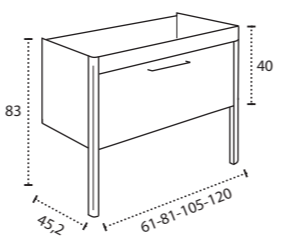

MONTSE PARIS
(2 PATAS/2 LEGS/2 PIEDS)