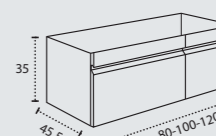

SIANI

DISEÑO / DESIGN / DÉCOR

DISEÑO ESPECIAL / SPECIAL DESIGN / DÉCOR SPÉCIAL

LACADO / LACQUERED / LAQUÉ

OPCIÓN:
BRILLO O MATE
OPTION:
GLOSS OR MATTE
OPTION:
BRILLANT OU MAT

LAVABOS COMPATIBLES COMPATIBLE BASINS VASQUES COMPATIBLES

Cerámica (centrado y descentrado)
Solid decorado Atena (centrado y descentrado)
Lavabo Bicolor
Nantes (centrado y descentrado)
Resina Aida
Resina Monaco
Solid Surface Niza (centrado y descentrado)
Solid Surface Marsella (centrado y descentrado)
Escuadra Marsella
Tapas (Fondo 46 cm)
Lavabo SOLID SURFACE Lyon
Lavabo cerámico Horus
Lavabo cerámico Keops
Lavabo cerámico Circus
Lavabo piedra natural Urano
Lavabo Marino piedra natural
Encimera Venus piedra natural
Encimera Cannes

Ceramic (centered and displaced)
Atena solid decorated (centered and displaced)
Bicolor sink
Nantes (centered and displaced)
Aida resin
Monaco resin
Niza Solid Surface (centered and displaced)
Marsella Solid Surface (centered and displaced)
Marsella square
Worktop (Depth 46 cm)
SOLID SURFACE sink Lyon
Horus ceramic sink
Keops ceramic sink
Circus ceramic sink
Urano natural stone sink
Marino sink natural stone
Venus worktop natural stone
Cannes worktop

Céramique (centré et décentré)
Vasque décorée Atena (centré et décentré)
Vasque Bicolor
Nantes (centré et décentré)
Polybéton Aida
Polybéton Monaco
Solid Surface Niza (centré et décentré)
Solid Surface Marseille (centré et décentré)
Equerre Marseille
Plan de travail (Profondeur 46 cm)
Vasque SOLID SURFACE Lyon
Vasque céramique Horus
Vasque céramique Keops
Vasque céramique Circus
Vasque pierre naturelle Urano
Vasque Marino pierre naturelle
Vasque Venus pierre naturelle
Vasque Cannes

+INFO P. 146-149