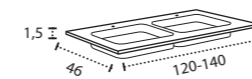

BICOLOR 120-140. 2 SENOS/SINKS/VASQUES