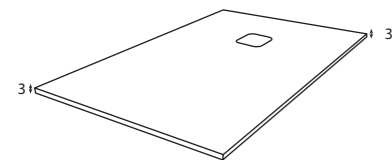

NATURE

NATURE RINCÓN

NATURE PLUS

NEO

PREMIUM

DEO

ZALE

PANELES

PIEDRA NATURAL
NATURAL STONE
PIERRE NATURELLE

RESINA DE POLIÉSTER
POLYESTER RESINE
RÉSINE POLYESTER