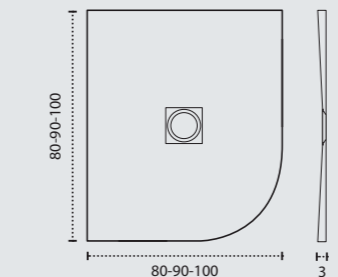

NATURE RINCÓN