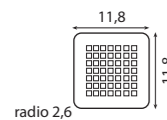

NATURE

NATURE RINCÓN

NATURE PLUS

NEO

PREMIUM

DEO

ZALE

PANELES

PIEDRA NATURAL
NATURAL STONE
PIERRE NATURELLE

RESINA DE POLIÉSTER
POLYESTER RESINE
RÉSINE POLYESTER