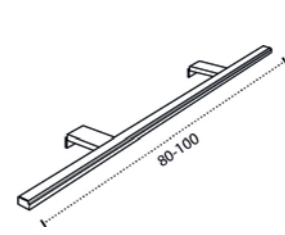

VERONICA LED

PORCELANA RECTO

PORCELAINE
CÉRAMIQUE

PORCELANA 60-70-80-100-120.
1 SENO/SINK/VASQUE

PORCELANA 120. 2 SENOS

PORCELANA 80-100 DESPLAZ. IZDA O DCHA/
DISPLACED LEFT OR RIGHT/DÉCENTRÉ GAUCHE OU DROITE