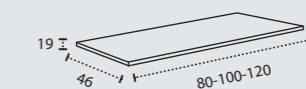

RUT

DISEÑO / DESIGN / DÉCOR

DISEÑO ESPECIAL / SPECIAL DESIGN / DÉCOR SPÉCIAL

LACADO / LACQUERED / LAQUÉ

BRILLO O MATE / GLOSS OR MATTE / BRILLANT OU MAT

LAVABOS COMPATIBLES COMPATIBLE BASINS VASQUES COMPATIBLES

Encimera Cannes
Solid Surface Marsella (centrado y descentr.)
Escuadra Marsella
Tapas (Fondo 46 cm)
Lavabo SOLID SURFACE Lyon
Lavabo cerámico Horus
Lavabo cerámico Keops
Lavabo Circus
Lavabo Marino piedra natural
Encimera Venus piedra natural

Cannes sink
Marsella solid surface (centered or displaced)
Marsella square
Worktop (Depth 46)
Lyon solid decorated sink
Horus ceramic sink
Keops ceramic sink
Circus sink
Marino sink natural stone
Venus worktop natural stone

Plan de travail Cannes (centré et décentré)
Vasque Solid Surface Marsella (centré et décent.)
Equerre Marseille
Plan de travail (profondeur 46 cm)
Vasque Solid Surface Lyon
Vasque céramique Horus
Vasque céramique Keops
Vasque Circus
Vasque Marino pierre naturelle
Vasque Venus pierre naturelle

+INFO P. 146-149

TODOS LOS ESPEJOS SON
COMPATIBLES CON ESTE MODELO
ALL THE MIRRORS ARE AVAILABLE
WITH THIS MODEL
TOUS LES MIROIRS SONT COMPATI-
BLES AVEC CE MODÈLE

+INFO P. 144-145

RUT

MUEBLE SUSPENDIDO SUSPENDED FURNITURE MEUBLE SUSPENDU

CAJONES CIERRE SUAVE SOFT CLOSING DRAWERS TIROIRS FERMETURE SILENCIEUSE

NO INCLUYE GRIFO TAP NOT INCLUDED MITIGEUR NON INCLUS

FABRICADO EN DM Y
AGLOMERADO HIDRÓFUGO
MADE IN MDF AND HYDROFUGE
AGGLOMERATE
FABRIQUÉ EN MDF
ET AGLOMÉRÉ
HYDROFUGE

RUT

TAPA CANNES CANNES WORKTOP PLAN DE TRAVAIL CANNES

NO DISPONIBLE EN LACADO
LACQUERED NOT AVAILABLE
PAS DISPONIBLE EN LAQUÉ

* Toallero Opción
* Option Towel Rack
* Option Porte-serviettes

COLUMNA REVERSIBLE RUT RUT REVERSIBLE COLUMN COLONNE REVERSIBLE RUT