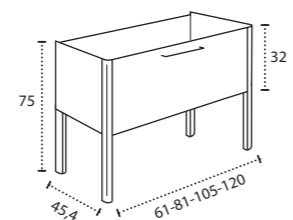

MONTSE

MONTSE (4 PATAS/4 LEGS/4 PIEDS)