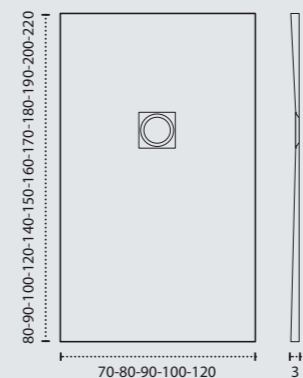

NATURE

NATURE