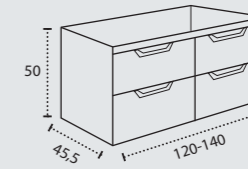

MADISON

DISEÑO / DESIGN / DÉCOR

DISEÑO ESPECIAL / SPECIAL DESIGN / DÉCOR SPÉCIAL

LACADO / LACQUERED / LAQUÉ

BRILLO O MATE / GLOSS OR MATTE / BRILLANT OU MAT

LAVABOS COMPATIBLES COMPATIBLE SINKS VASQUES COMPATIBLES

Cerámico (centrado y descentrado)
Lavabo solid decorado Atena (centrado y descent.)
Lavabo Bicolor
Nantes (centrado y descentrado)
Resina Aida
Resina Monaco
Solid Surface Niza (centrado y descentrado)
Tapas (Fondo 46 cm)
Lavabo solid surface Lyon
Lavabo cerámico Horus
Lavabo cerámico Circus
Lavabo cerámico Keeps
Lavabo Marino piedra natural
Lavabo piedra natural Urano

Ceramic (centered or displaced)
Atena solid surface sink (centered or displaced)
Bicolor sink
Nantes (centered or displaced)
Aida resin
Monaco resin
Niza solid surface (centered or displaced)
Tapas (Fondo 46 cm)
Lavabo solid surface Lyon
Lavabo cerámico Horus
Lavabo cerámico Circus
Lavabo cerámico Keeps
Lavabo Marino piedra natural
Lavabo piedra natural Urano

Céramique (centré et décentré)
Vasque solid décorée Atena (centré et décentré)
Vasque Bicolor
Nantes (centré et décentré)
Polybéton Aida
Polybéton Monaco
Solid Surface Niza (centrado y descentrado)
Tapas (Fondo 46 cm)
Lavabo solid surface Lyon
Lavabo cerámico Horus
Lavabo cerámico Circus
Lavabo cerámico Keeps
Lavabo Marino piedra natural
Lavabo piedra natural Urano

+INFO P. 146-149

TODOS LOS ESPEJOS SON
COMPATIBLES CON ESTE MODELO
ALL THE MIRRORS ARE AVAILABLE
WITH THIS MODEL
TOUS LES MIROIRS SONT COMPATI-
BLES AVEC CE MODÈLE

+INFO P. 144-145

MADISON

MUEBLE SUSPENDIDO SUSPENDED FURNITURE MEUBLE SUSPENDU

CAJONES CIERRE SUAVE SOFT CLOSING DRAWERS TIROIRS FERMETURE SILENCIEUSE

NO INCLUYE GRIFO TAP NOT INCLUDED MITIGEUR NON INCLUS