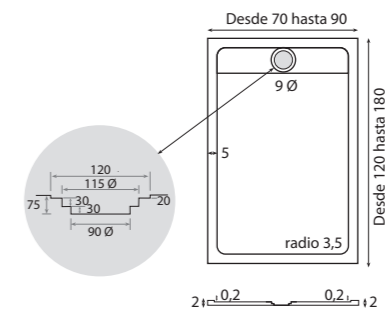

NATURE

NATURE RINCÓN

NATURE PLUS

NEO

PREMIUM

DEO

ZALE

PANELES

PIEDRA NATURAL
NATURAL STONE
PIERRE NATURELLE

RESINA DE POLIÉSTER
POLYESTER RESINE
RÉSINE POLYESTER