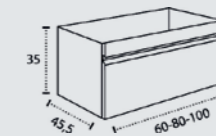

SIANI

DISEÑO / DESIGN / DÉCOR

DISEÑO ESPECIAL / SPECIAL DESIGN / DÉCOR SPÉCIAL

LACADO / LACQUERED / LAQUÉ

OPCIÓN:
BRILLO O MATE
OPTION:
GLOSS OR MATTE
OPTION:
BRILLANT OU MAT

LAVABOS COMPATIBLES COMPATIBLE BASINS VASQUES COMPATIBLES

Cerámica (centrado y descentrado)
Solid decorado Atena (centrado y descentrado)
Lavabo Bicolor
Nantes (centrado y descentrado)
Resina Aida
Resina Monaco
Solid Surface Niza (centrado y descentrado)
Solid Surface Marsella (centrado y descentrado)
Escuadra Marsella
Tapas (Fondo 46 cm)
Lavabo SOLID SURFACE Lyon
Lavabo cerámico Horus
Lavabo cerámico Keops
Lavabo cerámico Circus
Lavabo piedra natural Urano
Lavabo Marino piedra natural
Encimera Venus piedra natural
Encimera Cannes

Ceramic (centered and displaced)
Atena solid decorated (centered and displaced)
Bicolor sink
Nantes (centered and displaced)
Aida resin
Monaco resin
Niza Solid Surface (centered and displaced)
Marsella Solid Surface (centered and displaced)
Marsella square
Worktop (Depth 46 cm)
SOLID SURFACE sink Lyon
Horus ceramic sink
Keops ceramic sink
Circus ceramic sink
Urano natural stone sink
Marino sink natural stone
Venus worktop natural stone
Cannes worktop

Céramique (centré et décentré)
Vasque décorée Atena (centré et décentré)
Vasque Bicolor
Nantes (centré et décentré)
Polybéton Aida
Polybéton Monaco
Solid Surface Niza (centré et décentré)
Solid Surface Marseille (centré et décentré)
Equerre Marseille
Plan de travail (Profondeur 46 cm)
Vasque SOLID SURFACE Lyon
Vasque céramique Horus
Vasque céramique Keops
Vasque céramique Circus
Vasque pierre naturelle Urano
Vasque Marino pierre naturelle
Vasque Venus pierre naturelle
Vasque Cannes

+INFO P. 146-149