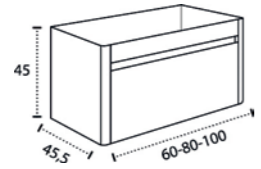

AGATA

BERTA

LUXOR

DISPONIBLE DESPLAZADO DERECHA E IZQUIERDA
AVAILABLE DISPLACED RIGHT AND LEFT
DISPONIBLE DÉCENTRÉ DROITE ET GAUCHE

LUXOR 45

DISPONIBLE DESPLAZADO DERECHA E IZQUIERDA
AVAILABLE DISPLACED RIGHT AND LEFT
DISPONIBLE DÉCENTRÉ DROITE ET GAUCHE

MADISON

DISPONIBLE DESPLAZADO DERECHA E IZQUIERDA
AVAILABLE DISPLACED RIGHT AND LEFT
DISPONIBLE DÉCENTRÉ DROITE ET GAUCHE

ASUN

BONSAI

LUXOR 45

DISPONIBLE DESPLAZADO DERECHA E IZQUIERDA
AVAILABLE DISPLACED RIGHT AND LEFT
DISPONIBLE DÉCENTRÉ DROITE ET GAUCHE

LUXOR 52

MARINA

DISPONIBLE DESPLAZADO DERECHA E IZQUIERDA
AVAILABLE DISPLACED RIGHT AND LEFT
DISPONIBLE DÉCENTRÉ DROITE ET GAUCHE

MARINA 52

MILA

COQUETAS / COQUETTES / COIFFEUSES
MILA 30

COQUETAS / COQUETTES / COIFFEUSES
MILA 40

MÓDULOS MILA
MILA MODULES
MODULES MILA

MÓDULO ALTO MILA
HIGH MODULE MILA
MODULE HAUT MILA

MUEBLES MILA
MILA FURNITURES
MEUBLES MILA