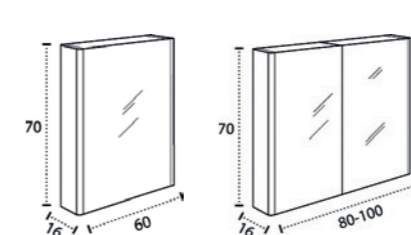

ESPEJOS
MIRRORS / MIROIRS

ESPEJOS LED
LED MIRRORS / LED MIROIRS

CAMERINOS
CABINET MIRROR / ARMOIRES MIROIR

* Iluminación incluida
* Light included
* Luminaire inclus

BERTA

* Iluminación incluida
* Light included
* Luminaire inclus

ILUMINACIÓN
LIGHT / LUMINAIRE