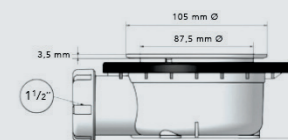

PIEDRA / STONE / PIERRE

PIEDRA / STONE / PIERRE

COMPACTO / COMPACT

ZALE

El desagüe va al centro del plato.

The drain goes to the center of the shower tray.

Le siphon va au centre du receveur.

ZALE

ANTIBACTERIAS
ANTIBACTERIAL
ANTIBACTÉRIEN

ANTIDESLIZANTE CLASE 2
ANTI-SLIP CLASSE 2
ANTIDÉRAPAGE CLASSE 2

RESPECTUOSO CON EL
MEDIO AMBIENTE
CARES FOR THE
ENVIRONMENT
PROTÈGE
L'ENVIRONNEMENT

ADMITE
REPARACIONES
REPAIR KIT
KIT DE RÉPARATION

REJILLA Y SIFÓN
ANTILORES
EXTRAÍBLES
RACK AND SIPHON
REMOVABLE SIPHON
GRILLE ET SIPHON
AMOVIBLES

EMBALAJE EXTRA
REFORZADO
REINFORCED PACKAGING
EMBALLAGE RENFORCÉ

CERTIFICADO CE
CE CERTIFICATED
CERTIFIÉ CE

HECHO EN
ESPAÑA 100%
MADE IN SPAIN
FABRIQUÉ EN ESPAGNE

VÁLVULA

ALTURA
60 mm