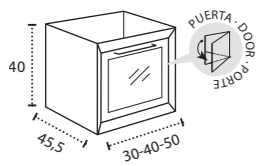

COQUETAS / COQUETTES / COIFFEUSES
MILA CRISTAL 40