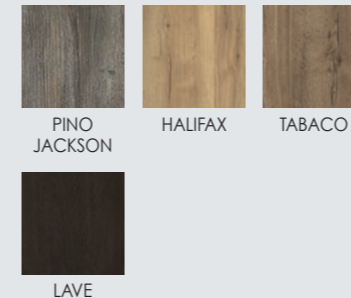

DISEÑO ESPECIAL / SPECIAL DESIGN / DÉCOR SPÉCIAL