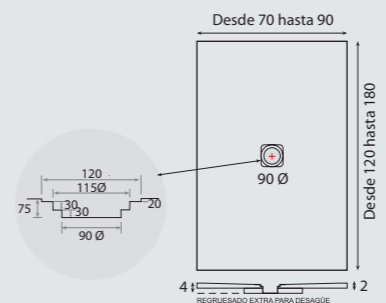

DEO

El desagüe va al centro del plato.

The drain goes to the center of the shower tray.

Le siphon va au centre du receveur.

ANTIBACTERIAS
ANTIBACTERIAL
ANTIBACTÉRIEN

ANTIDESLIZANTE CLASE 2
ANTI-SLIP CLASSE 2
ANTIDÉRAPAGE CLASSE 2

RESPECTUOSO CON EL
MEDIO AMBIENTE
CARES FOR THE
ENVIRONMENT
PROTÈGE
L'ENVIRONNEMENT

ADMITE
REPARACIONES
REPAIR KIT
KIT DE RÉPARATION

REJILLA Y SIFÓN
ANTILORES
EXTRAÍBLES
RACK AND SIPHON
REMOVABLE SIPHON
GRILLE ET SIPHON
AMOVIBLES

EMBALAJE EXTRA
REFORZADO
REINFORCED PACKAGING
EMBALLAGE RENFORCÉ

CERTIFICADO CE
CE CERTIFICATED
CERTIFIÉ CE

HECHO EN
ESPAÑA 100%
MADE IN SPAIN
FABRIQUÉ EN ESPAGNE

VÁLVULA