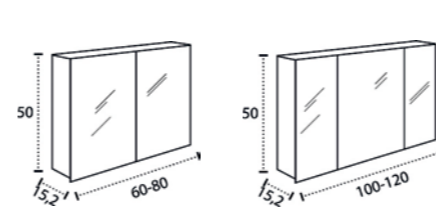

CAMERINOS
CABINET MIRROR / ARMOIRES MIROIR

AIDA