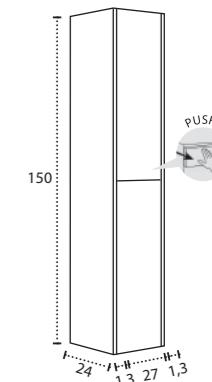

COLUMNA REVERSIBLE RUT
RUT COLUMN REVERSIBLE
COLONNE REVERSIBLE RUT