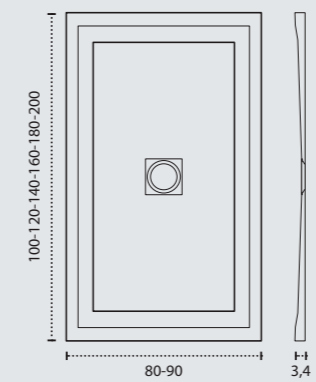

NATURE PLUS