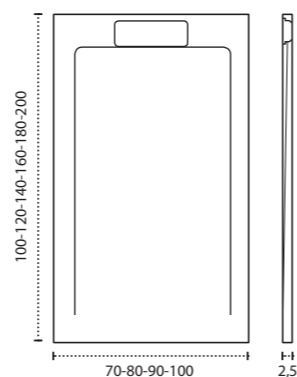

NATURE

NATURE RINCÓN

NATURE PLUS

NEO

PREMIUM

DEO

ZALE

PANELES

PIEDRA NATURAL
NATURAL STONE
PIERRE NATURELLE

RESINA DE POLIÉSTER
POLYESTER RESINE
RÉSINE POLYESTER