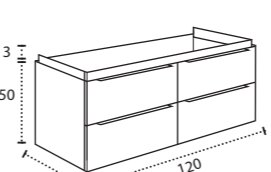

MILA CRISTAL

COQUETAS / COQUETTES / COIFFEUSES
MILA CRISTAL 30

COQUETAS / COQUETTES / COIFFEUSES
MILA CRISTAL 40

MÓDULOS MILA CRISTAL
MILA CRISTAL MODULES
MODULES MILA CRISTAL

MÓDULO ALTO MILA CRISTAL
HIGH MODULE MILA CRISTAL
MODULE HAUT MILA CRISTAL

MUEBLES MILA CRISTAL
MILA CRISTAL FURNITURES
MEUBLES MILA CRISTAL

MONTSE

MONTSE (4 PATAS/4 LEGS/4 PIEDS)

MONTSE (2 PATAS/2 LEGS/2 PIEDS)

MONTSE PARÍS

MONTSE PARIS
(4 PATAS/4 LEGS/4 PIEDS)

MONTSE PARIS
(2 PATAS/2 LEGS/2 PIEDS)

REDING

RÚSTICO

RUT

SUSAN

DISPONIBLE DESPLAZADO DERECHA E IZQUIERDA
AVAILABLE DISPLACED RIGHT AND LEFT
DISPONIBLE DÉCENTÉ DROITE ET GAUCHE

SIANI

SIANI 35

DISPONIBLE DESPLAZADO DERECHA E IZQUIERDA
AVAILABLE DISPLACED RIGHT AND LEFT
DISPONIBLE DÉCENTÉ DROITE ET GAUCHE

SIANI 45

DISPONIBLE DESPLAZADO DERECHA E IZQUIERDA
AVAILABLE DISPLACED RIGHT AND LEFT
DISPONIBLE DÉCENTÉ DROITE ET GAUCHE

SIANI 52