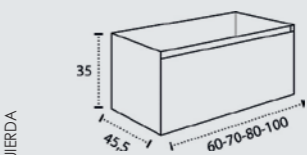

CAJONES CIERRE SUAVE SOFT CLOSING DRAWERS TIROIRS FERMETURE SILENCIEUSE

NO INCLUYE GRIFO TAP NOT INCLUDED MITIGEUR NON INCLUS

FABRICADO TODO EN DM MADE IN MDF FABRIQUÉ EN MDF

MARINA 35

DISPONIBLE DESPLAZADO DERECHA E IZQUIERDA
AVAILABLE DISPLACED RIGHT AND LEFT
DISPONIBLE DÉCENTRÉ DROITE ET GAUCHE