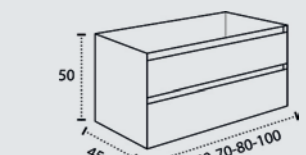

MARINA

DISEÑO / DESIGN / DÉCOR

DISEÑO ESPECIAL / SPECIAL DESIGN / DÉCOR SPÉCIAL

LACADO / LACQUERED / LAQUÉ

BRILLO O MATE / GLOSS OR MATTE / BRILLANT OU MAT

LAVABOS COMPATIBLES COMPATIBLE BASINS VASQUES COMPATIBLES

Cerámica (centrado y descentrado)
Lavabo Solid decorado Atena (centrado y desc.)
Lavabo Bicolor
Nantes (centrado y descentrado)
Resina Aida
Resina Monaco
Solid Surface Niza (centrado y descentrado)
Solid Surface Marsella (centrado y descent.)
Escuadra Marsella
Tapas (Fondo 46 cm)
Lavabo SOLID SURFACE Lyon
Lavabo cerámico Horus
Lavabo cerámico Circus
Lavabo cerámico Keops
Lavabo Marino piedra natural
Lavabo piedra natural Urano
Encimera Venus piedra natural
Encimera Cannes

Ceramic (centered and displaced)
Atena solid decorated (centered and displaced)
Bicolor sink
Nantes (centered and displaced)
Aida resin
Monaco resin
Niza Solid Surface (centered and displaced)
Marsella Solid Surface (centered and displac.)
Marsella square
Worktop (Depth 46 cm)
SOLID SURFACE sink Lyon
Horus ceramic sink
Circus ceramic sink
Keops ceramic sink
Marino sink natural stone
Urano natural stone sink
Venus worktop natural stone
Cannes worktop

Céramique (centré et décentré)
Vasque décorée Atena (centré et décentré)
Vasque Bicolor
Nantes (centré et décentré)
Polybéton Aida
Polybéton Monaco
Solid Surface Niza (centré et décentré)
Solid Surface Marsella (centré et décentré)
Equerre Marseille
Plan de travail (Profondeur 46 cm)
Vasque SOLID SURFACE Lyon
Vasque ceramique Horus
Vasque ceramique Circus
Vasque ceramique Keops
Vasque Marino pierre naturelle
Vasque pierre naturelle Urano
Vasque Venus pierre naturelle
Vasque Cannes

+INFO P. 146-149