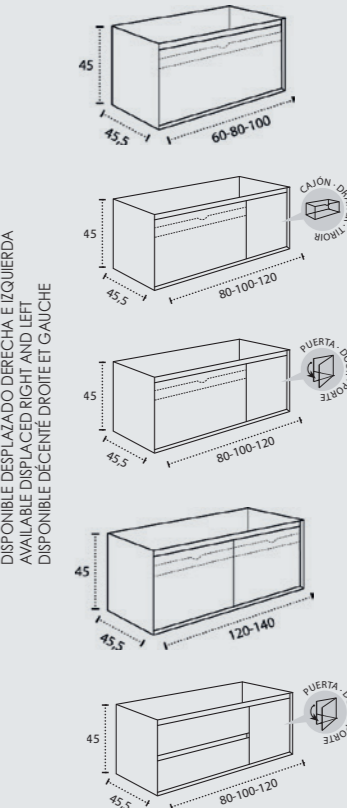

LUXOR 45

DISPONIBLE DESPLAZADO DERECHA E IZQUIERDA
AVAILABLE DISPLACED RIGHT AND LEFT
DISPONIBLE DÉCENTRÉ DROITE ET GAUCHE