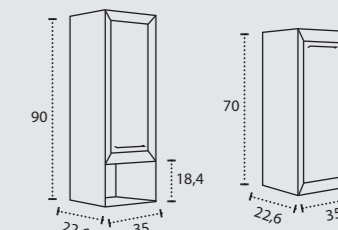

MÓDULOS MILA MILA MODULES MODULES MILA