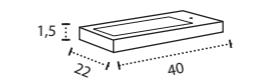

MARINO

PARÍS

TAPA CANNES

ATENA

BICOLOR

BONSAI