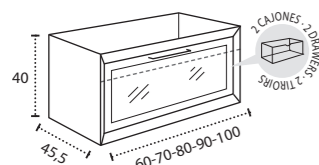

COQUETAS / COQUETTES / COIFFEUSES
MILA CRISTAL 40