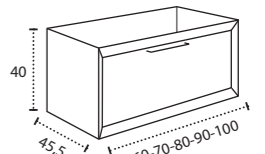

MUEBLES MILA
MILA FURNITURES
MEUBLES MILA