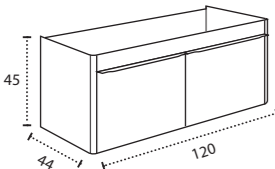

AGATA

BERTA

LUXOR

DISPONIBLE DESPLAZADO DERECHA E IZQUIERDA
AVAILABLE DISPLACED RIGHT AND LEFT
DISPONIBLE DÉCENTRÉ DROITE ET GAUCHE

LUXOR 45

DISPONIBLE DESPLAZADO DERECHA E IZQUIERDA
AVAILABLE DISPLACED RIGHT AND LEFT
DISPONIBLE DÉCENTRÉ DROITE ET GAUCHE

MADISON

DISPONIBLE DESPLAZADO DERECHA E IZQUIERDA
AVAILABLE DISPLACED RIGHT AND LEFT
DISPONIBLE DÉCENTRÉ DROITE ET GAUCHE

ASUN

BONSAI

LUXOR 45

DISPONIBLE DESPLAZADO DERECHA E IZQUIERDA
AVAILABLE DISPLACED RIGHT AND LEFT
DISPONIBLE DÉCENTRÉ DROITE ET GAUCHE

LUXOR 52

MARINA

DISPONIBLE DESPLAZADO DERECHA E IZQUIERDA
AVAILABLE DISPLACED RIGHT AND LEFT
DISPONIBLE DÉCENTRÉ DROITE ET GAUCHE

MARINA 52

MILA

COQUETAS / COQUETTES / COIFFEUSES
MILA 30

COQUETAS / COQUETTES / COIFFEUSES
MILA 40

MÓDULOS MILA
MILA MODULES
MODULES MILA

MÓDULO ALTO MILA
HIGH MODULE MILA
MODULE HAUT MILA

MUEBLES MILA
MILA FURNITURES
MEUBLES MILA