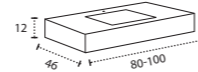

PORCELANA RECTO

PORCELAINE
CÉRAMIQUE

PORCELANA 60-70-80-100-120.
1 SENO/SINK/VASQUE

PORCELANA 120. 2 SENOS

PORCELANA 80-100 DESPLAZ. IZDA O DCHA/
DISPLACED LEFT OR RIGHT/DÉCENTRÉ GAUCHE OU DROITE

PORCELANA 120 DESPLAZ. IZDA O DCHA/
DISPLACED LEFT OR RIGHT/DÉCENTRÉ GAUCHE OU DROITE

PORCELANA ASUN

ASUN PORCELAINE
CÉRAMIQUE ASUN

ASUN 60- 80-100. 1 SENO/SINK/VASQUE

ASUN 120. 2 SENOS/SINKS/VASQUES

ASUN 140. 2 SENOS/SINKS/VASQUES

SOLID SURFACE

NIZA

NIZA 80-100-120. 1 SENO/SINK/VASQUE

NIZA 80-100-120-140 DESPLAZ. IZDA O DCHA/
DISPLACED LEFT OR RIGHT/DÉCENTRÉ GAUCHE OU DROITE

NIZA 120-14. 2 SENOS/SINKS/VASQUES

LYON

MARSELLA

MARSELLA 120-140. 1 SENO/SINK/VASQUE

MARSELLA 120-140. 2 SENOS/SINKS/VASQUES

MARSELLA 80-100-120-140.
1 SENO DESPLAZ. IZDA O DCHA CON 3 FALDONES
BASIN MARSELLA DISPLACED LEFT OR RIGHT 3 SKIRTS
MARSELLA VASQUE DÉPLACÉ GAUCHE OU DROITE 3 JUPES

* Para otras medidas consulten
* For more sizes, please consult us
* Pour autres dimensions, demandez infos svp

NANTES

NANTES CENTRADO 60-80-100

NANTES 120. 2 SENOS/SINKS/VASQUES

NANTES 80-100-120 DESPLAZ. IZDA O DCHA/
DISPLACED LEFT OR RIGHT/DÉCENTRÉ GAUCHE OU DROITE

HORUS

KEOPS

CIRCUS

URANO

URANO 80-100. 1 SENO/SINK/VASQUE

URANO 100-120-140. DESPLAZ. IZDA O DCHA/
DISPLACED LEFT OR RIGHT/DÉCENTRÉ GAUCHE OU DROITE

URANO 120-140. 2 SENOS/SINKS/VASQUES

VENUS

VENUS 100-120-140. 1 SENO/SINK/VASQUE

VENUS 100-120-140. DESPLAZ. IZDA O DCHA/
DISPLACED LEFT OR RIGHT/DÉCENTRÉ GAUCHE OU DROITE

VENUS 120-140. 2 SENOS/SINKS/VASQUES