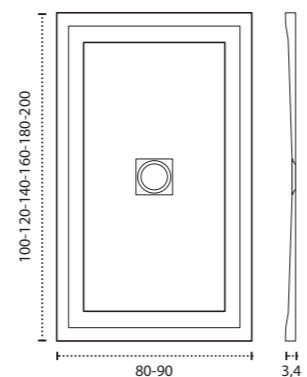

NATURE PLUS