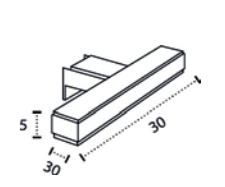

VERONICA LED

PORCELANA RECTO

PORCELAINE
CÉRAMIQUE

PORCELANA 60-70-80-100-120.
1 SENO/SINK/VASQUE

PORCELANA 120. 2 SENOS

PORCELANA 80-100 DESPLAZ. IZDA O DCHA/
DISPLACED LEFT OR RIGHT/DÉCENTRÉ GAUCHE OU DROITE