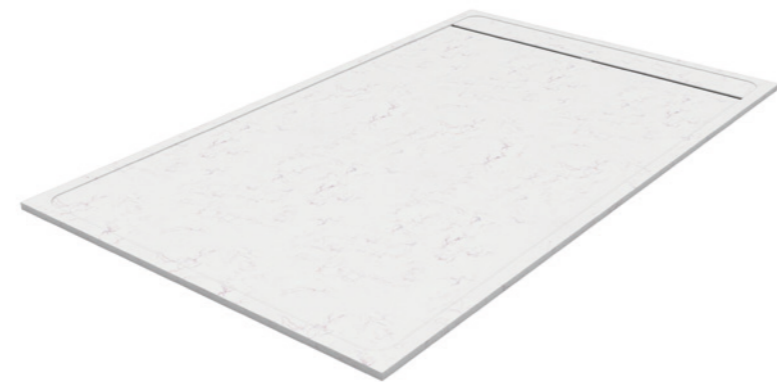

EMBALAJE EXTRA
REFORZADO
REINFORCED PACKAGING
EMBALLAGE RENFORCÉ

CERTIFICADO CE
CE CERTIFICATED
CERTIFIÉ CE

HECHO EN
ESPAÑA 100%
MADE IN SPAIN
FABRIQUÉ EN ESPAGNE

VÁLVULA

ALTURA
60 mm

ZALE

ACABADO / FINISHED / FINITION: BLANCO VERONA