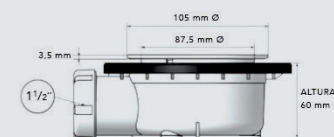

PIEDRA / STONE / PIERRE

PIEDRA / STONE / PIERRE

COMPACTO / COMPACT

DEO

El desagüe va al centro del plato.

The drain goes to the center of the shower tray.

Le siphon va au centre du receveur.

ANTIBACTERIAS
ANTIBACTERIAL
ANTIBACTÉRIEN

ANTIDESLIZANTE CLASE 2
ANTI-SLIP CLASSE 2
ANTIDÉRAPAGE CLASSE 2

RESPECTUOSO CON EL
MEDIO AMBIENTE
CARES FOR THE
ENVIRONMENT
PROTÈGE
L'ENVIRONNEMENT

ADMITE
REPARACIONES
REPAIR KIT
KIT DE RÉPARATION

REJILLA Y SIFÓN
ANTILORES
EXTRAÍBLES
RACK AND SIPHON
REMOVABLE SIPHON
GRILLE ET SIPHON
AMOVIBLES

EMBALAJE EXTRA
REFORZADO
REINFORCED PACKAGING
EMBALLAGE RENFORCÉ

CERTIFICADO CE
CE CERTIFICATED
CERTIFIÉ CE

HECHO EN
ESPAÑA 100%
MADE IN SPAIN
FABRIQUÉ EN ESPAGNE

VÁLVULA