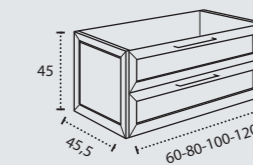

RÚSTICO

DISEÑO / DESIGN / DÉCOR

DISEÑO ESPECIAL / SPECIAL DESIGN / DÉCOR SPÉCIAL

TODOS LOS ESPEJOS SON COMPATIBLES CON ESTE MODELO
ALL THE MIRRORS ARE AVAILABLE WITH THIS MODEL
TOUS LES MIROIRS SONT COMPATIBLES AVEC CE MODÈLE

+INFO P. 144-145

LAVABOS COMPATIBLES COMPATIBLE SINKS VASQUES COMPATIBLES

Cerámico (centrado y descentrado)
Lavabo solid decorado Atena (centrado y descent.)
Lavabo Bicolor
Nantes (centrado y descentrado)
Solid surface Niza (centrado y descentrado)
Tapas (Fondo 46 cm)
Lavabo cerámico Horus
Lavabo cerámico Keeps
Lavabo SOLID SURFACE Lyon
Lavabo Circus
Lavabo Marino piedra natural
Lavabo piedra natural Urano

Ceramic (centered or displaced)
Atena solid surface sink (centered or displaced)
Bicolor sink
Nantes (centered or displaced)
Niza solid surface (centered or displaced)
Worktop (Depth 46)
Horus ceramic sink
Keeps ceramic sink
Lyon solid decorated sink
Circus sink
Marino sink natural stone
Urano natural stone sink

Céramique (centré et décentré)
Vasque solid décorée Atena (centré et décentré)
Vasque Bicolor
Nantes (centré et décentré)
Niza solid surface (centré et décentré)
Plan de travail (profondeur 46 cm)
Vasque céramique Horus
Vasque céramique Keeps
Vasque Solid Surface Lyon
Vasque Circus
Vasque Marino pierre naturelle
Vasque pierre naturelle Urano

+INFO P. 146-149

RÚSTICO

MUEBLE SUSPENDIDO SUSPENDED FURNITURE MEUBLE SUSPENDU

CAJONES CIERRE SUAVE SOFT CLOSING DRAWERS TIROIRS FERMETURE SILENCIEUSE

NO INCLUYE GRIFO TAP NOT INCLUDED MITIGEUR NON INCLUS

FRENTES FABRICADOS EN DM 19mm
Y CASCOS EN AGLOMERADO
HIDRÓFUGO 16mm
MADE IN MDF 19mm AND HYDROFUGE
AGGLOMERATE 16mm
FABRIQUÉ EN
MDF 19mm
ET AGLOMÉRÉ
HYDROFUGE 16mm

RÚSTICO

COLUMNA REVERSIBLE MADISON MADISON REVERSIBLE COLUMN COLONNE REVERSIBLE MADISON