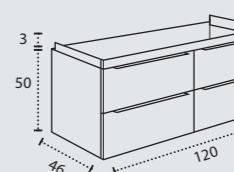

SUSAN

DISEÑO / DESIGN / DÉCOR

DISEÑO ESPECIAL / SPECIAL DESIGN / DÉCOR SPÉCIAL

LACADO / LACQUERED / LAQUÉ

BRILLO O MATE / GLOSS OR MATTE / BRILLANT OU MAT

LAVABOS COMPATIBLES COMPATIBLE BASINS VASQUES COMPATIBLES

Cerámico (centrado y descentrado)
Solid decorado Atena (centrado y descentrado)
Lavabo Bicolor
Nantes (centrado y descentrado)
Solid Surface Niza (centrado y descentrado)
Lavabo piedra natural Urano
Resina Aida
Resina Monaco

Ceramic (centered and displaced)
Atena solid decorated (centered and displaced)
Bicolor sink
Nantes (centered and displaced)
Niza Solid Surface (centered and displaced)
Urano natural stone sink
Aida resin
Monaco resin

Céramique (centré et décentré)
Vasque décorée Atena (centré et décentré)
Vasque Bicolor
Nantes (centré et décentré)
Solid Surface Niza (centré et décentré)
Vasque pierre naturelle Urano
Polybéton Aida
Polybéton Monaco

+INFO P. 146-149

TODOS LOS ESPEJOS SON
COMPATIBLES CON ESTE MODELO
ALL THE MIRRORS ARE AVAILABLE
WITH THIS MODEL
TOUS LES MIROIRS SONT COMPATI-
BLES AVEC CE MODÈLE

+INFO P. 144-145

SUSAN

MUEBLE SUSPENDIDO SUSPENDED FURNITURE MEUBLE SUSPENDU

CAJONES CIERRE SUAVE SOFT CLOSING DRAWERS TIROIRS FERMETURE SILENCIEUSE

NO INCLUYE GRIFO TAP NOT INCLUDED MITIGEUR NON INCLUS

FABRICADO EN DM Y
AGLOMERADO HIDRÓFUGO
MADE IN MDF AND HYDROFUGE
AGGLOMERATE
FABRIQUÉ EN MDF
ET AGLOMÉRÉ
HYDROFUGE

SUSAN

DISPONIBLE DESPLAZADO DERECHA E IZQUIERDA
AVAILABLE DISPLACED RIGHT AND LEFT
DISPONIBLE DÉCENTÉ DROITE ET GAUCHE

COLUMN SUSAN SUSAN COLUMN COLONNE SUSAN