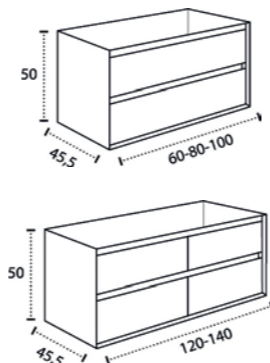

AGATA

BERTA

LUXOR

DISPONIBLE DESPLAZADO DERECHA E IZQUIERDA
AVAILABLE DISPLACED RIGHT AND LEFT
DISPONIBLE DÉCENTRÉ DROITE ET GAUCHE

LUXOR 45

DISPONIBLE DESPLAZADO DERECHA E IZQUIERDA
AVAILABLE DISPLACED RIGHT AND LEFT
DISPONIBLE DÉCENTRÉ DROITE ET GAUCHE

MADISON

DISPONIBLE DESPLAZADO DERECHA E IZQUIERDA
AVAILABLE DISPLACED RIGHT AND LEFT
DISPONIBLE DÉCENTRÉ DROITE ET GAUCHE

ASUN

BONSAI

LUXOR 45

DISPONIBLE DESPLAZADO DERECHA E IZQUIERDA
AVAILABLE DISPLACED RIGHT AND LEFT
DISPONIBLE DÉCENTRÉ DROITE ET GAUCHE

LUXOR 52

MARINA

DISPONIBLE DESPLAZADO DERECHA E IZQUIERDA
AVAILABLE DISPLACED RIGHT AND LEFT
DISPONIBLE DÉCENTRÉ DROITE ET GAUCHE

MARINA 52

MILA

COQUETAS / COQUETTES / COIFFEUSES
MILA 30

COQUETAS / COQUETTES / COIFFEUSES
MILA 40

MÓDULOS MILA
MILA MODULES
MODULES MILA

MÓDULO ALTO MILA
HIGH MODULE MILA
MODULE HAUT MILA

MUEBLES MILA
MILA FURNITURES
MEUBLES MILA