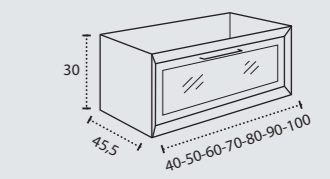

MÓDULOS MILA MILA MODULES MODULES MILA

MÓDULO ALTO MILA HIGH MODULE MILA MODULE HAUT MILA

MUEBLES MILA MILA FURNITURES MEUBLES MILA

MILA CRISTAL

MUEBLE MILA CRISTAL 40 1 CAJÓN 40X60
 COQUETA MILA CRISTAL 80 2 CAJ., 1 INT 40X80
 MÓDULO ALTO 1 PTA. 60X40
 MÓDULO MILA CRISTAL 90X35
 MÓDULO MILA 70X35
 LAVABO URANO 140 DESPLAZ. IZDA, BLANCO VERONA
 ESPEJO ALBA LED 100
 ACABADO TABACO
 PLATO DUCHA DEO 80X120. BLANCO VERONA