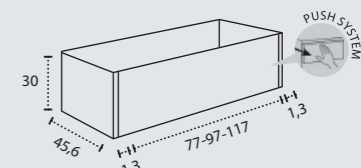

RUT

DISEÑO / DESIGN / DÉCOR

DISEÑO ESPECIAL / SPECIAL DESIGN / DÉCOR SPÉCIAL

LACADO / LACQUERED / LAQUÉ

BRILLO O MATE / GLOSS OR MATTE / BRILLANT OU MAT

LAVABOS COMPATIBLES COMPATIBLE BASINS VASQUES COMPATIBLES

Encimera Cannes
Solid Surface Marsella (centrado y descentr.)
Escuadra Marsella
Tapas (Fondo 46 cm)
Lavabo SOLID SURFACE Lyon
Lavabo cerámico Horus
Lavabo cerámico Keops
Lavabo Circus
Lavabo Marino piedra natural
Encimera Venus piedra natural

Cannes sink
Marsella solid surface (centered or displaced)
Marsella square
Worktop (Depth 46)
Lyon solid decorated sink
Horus ceramic sink
Keops ceramic sink
Circus sink
Marino sink natural stone
Venus worktop natural stone

Plan de travail Cannes (centré et décentré)
Vasque Solid Surface Marsella (centré et décent.)
Equerre Marseille
Plan de travail (profondeur 46 cm)
Vasque Solid Surface Lyon
Vasque céramique Horus
Vasque céramique Keops
Vasque Circus
Vasque Marino pierre naturelle
Vasque Venus pierre naturelle

+INFO P. 146-149

TODOS LOS ESPEJOS SON
COMPATIBLES CON ESTE MODELO
ALL THE MIRRORS ARE AVAILABLE
WITH THIS MODEL
TOUS LES MIROIRS SONT COMPATI-
BLES AVEC CE MODÈLE

+INFO P. 144-145

RUT

MUEBLE SUSPENDIDO SUSPENDED FURNITURE MEUBLE SUSPENDU

CAJONES CIERRE SUAVE SOFT CLOSING DRAWERS TIROIRS FERMETURE SILENCIEUSE

NO INCLUYE GRIFO TAP NOT INCLUDED MITIGEUR NON INCLUS

FABRICADO EN DM Y
AGLOMERADO HIDRÓFUGO
MADE IN MDF AND HYDROFUGE
AGGLOMERATE
FABRIQUÉ EN MDF
ET AGLOMÉRÉ
HYDROFUGE

RUT

TAPA CANNES CANNES WORKTOP PLAN DE TRAVAIL CANNES

NO DISPONIBLE EN LACADO
LACQUERED NOT AVAILABLE
PAS DISPONIBLE EN LAQUÉ

* Toallero Opción
* Option Towel Rack
* Option Porte-serviettes

COLUMNA REVERSIBLE RUT RUT REVERSIBLE COLUMN COLONNE REVERSIBLE RUT