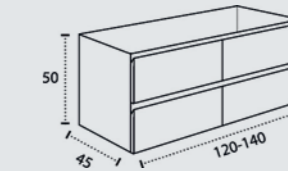

DISEÑO / DESIGN / DÉCOR

DISEÑO ESPECIAL / SPECIAL DESIGN / DÉCOR SPÉCIAL

LACADO / LACQUERED / LAQUÉ

BRILLO O MATE / GLOSS OR MATTE / BRILLANT OU MAT

LAVABOS COMPATIBLES
COMPATIBLE BASINS
VASQUES COMPATIBLES

Cerámico (centrado y descentrado)
Solid decorado Atena (centrado y descentrado)
Lavabo Bicolor
Nantes (centrado y descentrado)
Resina Aida
Resina Monaco
Solid Surface Niza (centrado y descentrado)
Tapas (Fondo 46 cm)
Lavabo SOLID SURFACE Lyon
Lavabo cerámico Horus
Lavabo cerámico Keops
Lavabo piedra natural Urano
Lavabo Marino piedra natural

Ceramic (centered and displaced)
Atena solid decorated (centered and displaced)
Bicolor sink
Marmolite (centered and displaced)
Aida resin
Monaco resin
Niza Solid Surface (centered and displaced)
Worktop (Depth 46 cm)
SOLID SURFACE sink Lyon
Horus ceramic sink
Keops ceramic sink
Urano natural stone sink
Marino sink natural stone

Céramique (centré et décentré)
Vasque décorée Atena (centré et décentré)
Vasque Bicolor
Nantes (centré et décentré)
Polybéton Aida
Polybéton Monaco
Solid Surface Niza (centré et décentré)
Plan de travail (Profondeur 46 cm)
Vasque SOLID SURFACE Lyon
Vasque céramique Horus
Vasque céramique Keops
Vasque pierre naturelle Urano
Vasque Marino pierre naturelle

+INFO P. 146-149

TODOS LOS ESPEJOS SON
COMPATIBLES CON ESTE MODELO
ALL THE MIRRORS ARE AVAILABLE
WITH THIS MODEL
TOUS LES MIROIRS SONT COMPATI-
BLES AVEC CE MODÈLE

+INFO P. 144-145

YASMIN

MUEBLE SUSPENDIDO
SUSPENDED FURNITURE
MEUBLE SUSPENDU

CAJONES CIERRE SUAVE
SOFT CLOSING DRAWERS
TIROIRS FERMETURE SILENCIEUSE

NO INCLUYE GRIFO
TAP NOT INCLUDED
MITIGEUR NON INCLUS

FABRICADO EN DM Y
AGLOMERADO HIDRÓFUGO
MADE IN MDF AND HYDROFUGE
AGGLOMERATE
FABRIQUÉ EN MDF
ET AGLOMÉRÉ
HYDROFUGE

YASMIN