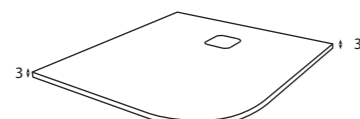

NATURE RINCÓN