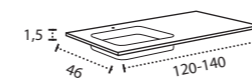

BICOLOR 120-140. DESPLAZ. IZDA O DCHA/
DISPLACED LEFT OR RIGHT/DÉCENTRÉ GAUCHE OU DROITE