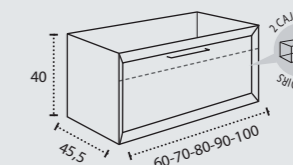

COQUETAS MILA MILA COQUETTES COIFFEUSES MILA