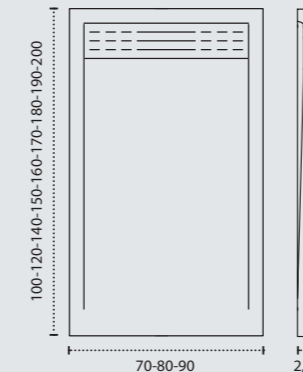

RESINA DE POLIÉSTER / POLYESTER RESINE / RÉSINE POLYESTER

ACABADOS / FINISHED / FINITION

BLANCO RAL 9003	MARFIL RAL 9001	PERLA RAL 7035
MOCCA RAL 1001	SEPIA RAL 7006	GRIS RAL 7037
GRAFITO RAL 7016		

PREMIUM

COTAS DESAGÜE = ±120 mm /70/80
COTAS DESAGÜE = ±140 mm /90

GROSOR B = 30 mm

Medidas	PESO	Medidas	PESO
100	23/26 kg	100	29 kg
120	27/31 kg	120	34 kg
140 - 150	31/40 kg	140-150	38/45 kg
160 - 170	37/45 kg	160-170	47/50 kg
180 - 200	42/55 kg	180-200	53/61 kg
Ancho 70/80		Ancho 90	

PREMIUM

ANTIBACTERIAS
ANTIBACTERIAL
ANTIBACTÉRIEN

ANTIDESLIZANTE CLASE 3
ANTI-SLIP CLASSE 3
ANTIDÉRAPAGE CLASSE 3

RESPETUOSO CON EL
MEDIO AMBIENTE
CARES FOR THE
ENVIRONMENT
PROTÈGE
L'ENVIRONNEMENT

CERTIFICADO CE
CE CERTIFICATED
CERTIFIÉ CE

HECHO EN
ESPAÑA 100%
MADE IN SPAIN
FABRIQUÉ EN ESPAGNE

VÁLVULA