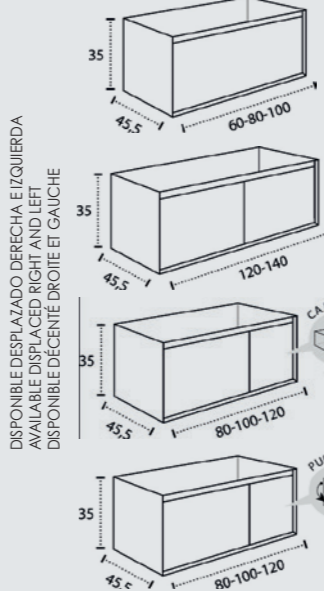

LUXOR

MUEBLE SUSPENDIDO SUSPENDED FURNITURE MEUBLE SUSPENDU

CAJONES CIERRE SUAVE SOFT CLOSING DRAWERS TIROIRS FERMETURE SILENCIEUSE

LUXOR 35