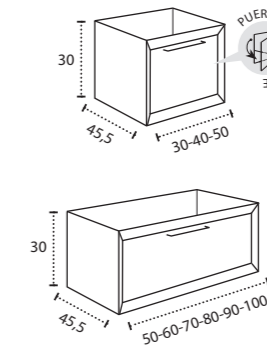

MILA

COQUETAS / COQUETTES / COIFFEUSES
MILA 30