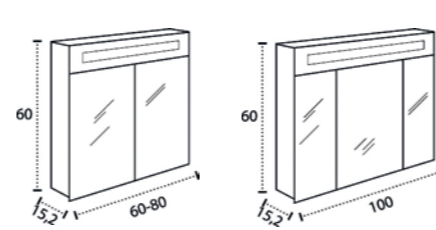

ESPEJOS
MIRRORS / MIROIRS

ESPEJOS LED
LED MIRRORS / LED MIROIRS

CAMERINOS
CABINET MIRROR / ARMOIRES MIROIR

NORMA

* Iluminación incluida
* Light included
* Luminaire inclus

* Iluminación incluida
* Light included
* Luminaire inclus

ILUMINACIÓN
LIGHT / LUMINAIRE