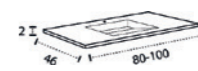

PORCELANA RECTO

PORCELAINE
CÉRAMIQUE

PORCELANA 60-70-80-100-120.
1 SENO/SINK/VASQUE

PORCELANA 120. 2 SENOS

PORCELANA 80-100 DESPLAZ. IZDA O DCHA/
DISPLACED LEFT OR RIGHT/DÉCENTRÉ GAUCHE OU DROITE

PORCELANA 120 DESPLAZ. IZDA O DCHA/
DISPLACED LEFT OR RIGHT/DÉCENTRÉ GAUCHE OU DROITE

PORCELANA ASUN

ASUN PORCELAINE
CÉRAMIQUE ASUN

ASUN 60- 80-100. 1 SENO/SINK/VASQUE

ASUN 120. 2 SENOS/SINKS/VASQUES

ASUN 140. 2 SENOS/SINKS/VASQUES

SOLID SURFACE

NIZA

NIZA 80-100-120. 1 SENO/SINK/VASQUE

NIZA 80-100-120-140 DESPLAZ. IZDA O DCHA/
DISPLACED LEFT OR RIGHT/DÉCENTRÉ GAUCHE OU DROITE

NIZA 120-14. 2 SENOS/SINKS/VASQUES

LYON

MARSELLA

MARSELLA 120-140. 1 SENO/SINK/VASQUE

MARSELLA 120-140. 2 SENOS/SINKS/VASQUES

MARSELLA 80-100-120-140.
1 SENO DESPLAZ. IZDA O DCHA CON 3 FALDONES
BASIN MARSELLA DISPLACED LEFT OR RIGHT 3 SKIRTS
MARSELLA VASQUE DÉPLACÉ GAUCHE OU DROITE 3 JUPES

* Para otras medidas consulten
* For more sizes, please consult us
* Pour autres dimensions, demandez infos svp

NANTES

NANTES CENTRADO 60-80-100

NANTES 120. 2 SENOS/SINKS/VASQUES

NANTES 80-100-120 DESPLAZ. IZDA O DCHA/
DISPLACED LEFT OR RIGHT/DÉCENTRÉ GAUCHE OU DROITE

HORUS

KEOPS

CIRCUS

URANO

URANO 80-100. 1 SENO/SINK/VASQUE

URANO 100-120-140. DESPLAZ. IZDA O DCHA/
DISPLACED LEFT OR RIGHT/DÉCENTRÉ GAUCHE OU DROITE

URANO 120-140. 2 SENOS/SINKS/VASQUES

VENUS

VENUS 100-120-140. 1 SENO/SINK/VASQUE

VENUS 100-120-140. DESPLAZ. IZDA O DCHA/
DISPLACED LEFT OR RIGHT/DÉCENTRÉ GAUCHE OU DROITE

VENUS 120-140. 2 SENOS/SINKS/VASQUES