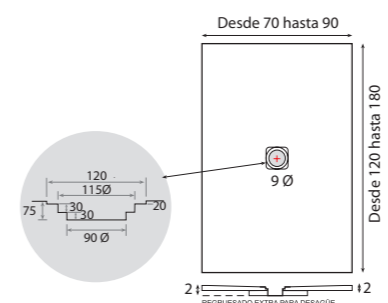

NATURE

NATURE RINCÓN

NATURE PLUS

NEO

PREMIUM

DEO

ZALE

PANELES

PIEDRA NATURAL
NATURAL STONE
PIERRE NATURELLE

RESINA DE POLIÉSTER
POLYESTER RESINE
RÉSINE POLYESTER