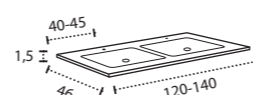

PARÍS

PARIS 50-60-80-105. 1 SENO/SINK/VASQUE

PARIS 120. 2 SENOS/SINKS/VASQUES

TAPA CANNES

OPCIÓN TOALLERO
OPTION TOWEL RACK
OPTION PORTE-SERVIETTES

ATENA

ATENA 60-70-80-100. 1 SENO/SINK/VASQUE

ATENA 120-140. 2 SENOS/SINKS/VASQUES