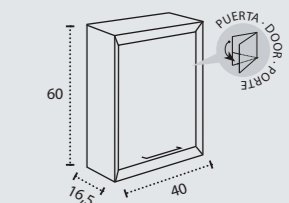

MÓDULO ALTO MILA HIGH MODULE MILA MODULE HAUT MILA