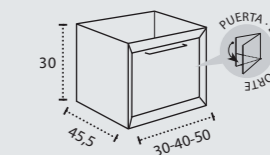

COQUETAS MILA MILA COQUETTES COIFFEUSES MILA