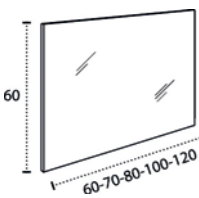

ESPEJOS
MIRRORS / MIROIRS

NORMA

ESPEJOS LED
LED MIRRORS / LED MIROIRS

CAMERINOS
CABINET MIRROR / ARMOIRES MIROIR

* Iluminación incluida
* Light included
* Luminaire inclus

* Iluminación incluida
* Light included
* Luminaire inclus

ILUMINACIÓN
LIGHT / LUMINAIRE