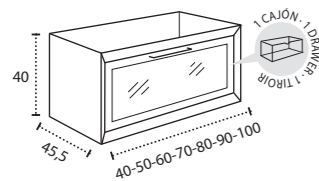

COQUETAS / COQUETTES / COIFFEUSES
MILA CRISTAL 40