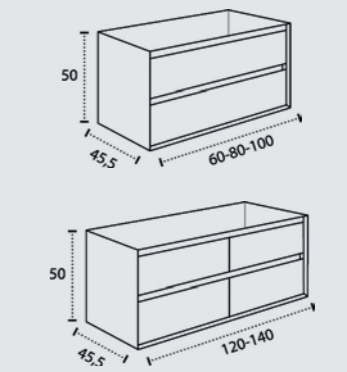

LUXOR

DISEÑO / DESIGN / DÉCOR

DISEÑO ESPECIAL / SPECIAL DESIGN / DÉCOR SPÉCIAL

LACADO / LACQUERED / LAQUÉ

BRILLO O MATE / GLOSS OR MATTE / BRILLANT OU MAT

LAVABOS COMPATIBLES COMPATIBLE BASINS VASQUES COMPATIBLES

Cerámico centrado
Cerámico descentrado
Lavabo Solid decorado Atena
Lavabo desplazado Solid decorado Atena
Lavabo Bicolor
Nantes centrado
Nantes descentrado
Solid Surface Niza centrado
Solid Surface Niza descentrado
Solid Surface Marsella centrado
Solid Surface Marsella descentrado
Escuadra Marsella
Tapas (Fondo 46 cm)
Lavabo SOLID SURFACE Lyon
Lavabo cerámico Horus
Lavabo cerámico Circus
Lavabo cerámico Keops
Lavabo Marino piedra natural
Lavabo piedra natural Urano
Encimera Cannes
Encimera Venus piedra natural

+INFO P. 146-149

TODOS LOS ESPEJOS SON
COMPATIBLES CON ESTE MODELO
ALL THE MIRRORS ARE AVAILABLE
WITH THIS MODEL
TOUS LES MIROIRS SONT COMPATI-
BLES AVEC CE MODÈLE

+INFO P. 144-145

NO INCLUYE GRIFO
TAP NOT INCLUDED
MITIGEUR NON INCLUS

LUXOR

MUEBLE SUSPENDIDO SUSPENDED FURNITURE MEUBLE SUSPENDU

CAJONES CIERRE SUAVE SOFT CLOSING DRAWERS TIROIRS FERMETURE SILENCIEUSE

LUXOR 35

LUXOR 45

DISPONIBLE DESPLAZADO DERECHA E IZQUIERDA
AVAILABLE DISPLACED RIGHT AND LEFT
DISPONIBLE DÉCENTRÉ DROITE ET GAUCHE

LUXOR 52

COLUMNA Y AUXILIARES TEBAS TEBAS COLUMN AND AUXILIARIES COLONNE ET MODULES TEBAS

FABRICADO TODO EN DMF
MADE IN DMF
FABRIQUÉ EN DMF