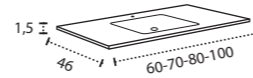

PARÍS

PARIS 50-60-80-105. 1 SENO/SINK/VASQUE

PARIS 120. 2 SENOS/SINKS/VASQUES

TAPA CANNES

OPCIÓN TOALLERO
OPTION TOWEL RACK
OPTION PORTE-SERVIETTES

ATENA

ATENA 60-70-80-100. 1 SENO/SINK/VASQUE

ATENA 120-140. 2 SENOS/SINKS/VASQUES