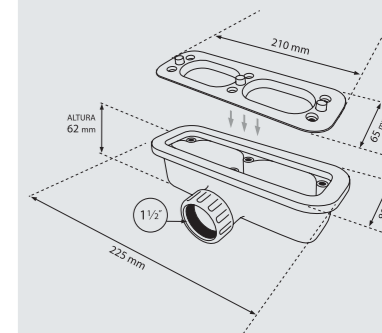

VÁLVULA NEO