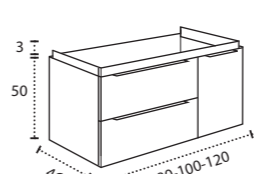

MILA CRISTAL

COQUETAS / COQUETTES / COIFFEUSES
MILA CRISTAL 30

COQUETAS / COQUETTES / COIFFEUSES
MILA CRISTAL 40

MÓDULOS MILA CRISTAL
MILA CRISTAL MODULES
MODULES MILA CRISTAL

MÓDULO ALTO MILA CRISTAL
HIGH MODULE MILA CRISTAL
MODULE HAUT MILA CRISTAL

MUEBLES MILA CRISTAL
MILA CRISTAL FURNITURES
MEUBLES MILA CRISTAL

MONTSE

MONTSE (4 PATAS/4 LEGS/4 PIEDS)

MONTSE (2 PATAS/2 LEGS/2 PIEDS)

MONTSE PARÍS

MONTSE PARIS
(4 PATAS/4 LEGS/4 PIEDS)

MONTSE PARIS
(2 PATAS/2 LEGS/2 PIEDS)

REDING

RÚSTICO

RUT

SUSAN

DISPONIBLE DESPLAZADO DERECHA E IZQUIERDA
AVAILABLE DISPLACED RIGHT AND LEFT
DISPONIBLE DÉCENTÉ DROITE ET GAUCHE

SIANI

SIANI 35

DISPONIBLE DESPLAZADO DERECHA E IZQUIERDA
AVAILABLE DISPLACED RIGHT AND LEFT
DISPONIBLE DÉCENTÉ DROITE ET GAUCHE

SIANI 45

DISPONIBLE DESPLAZADO DERECHA E IZQUIERDA
AVAILABLE DISPLACED RIGHT AND LEFT
DISPONIBLE DÉCENTÉ DROITE ET GAUCHE

SIANI 52