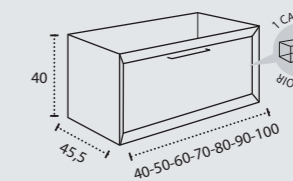

COQUETAS MILA MILA COQUETTES COIFFEUSES MILA