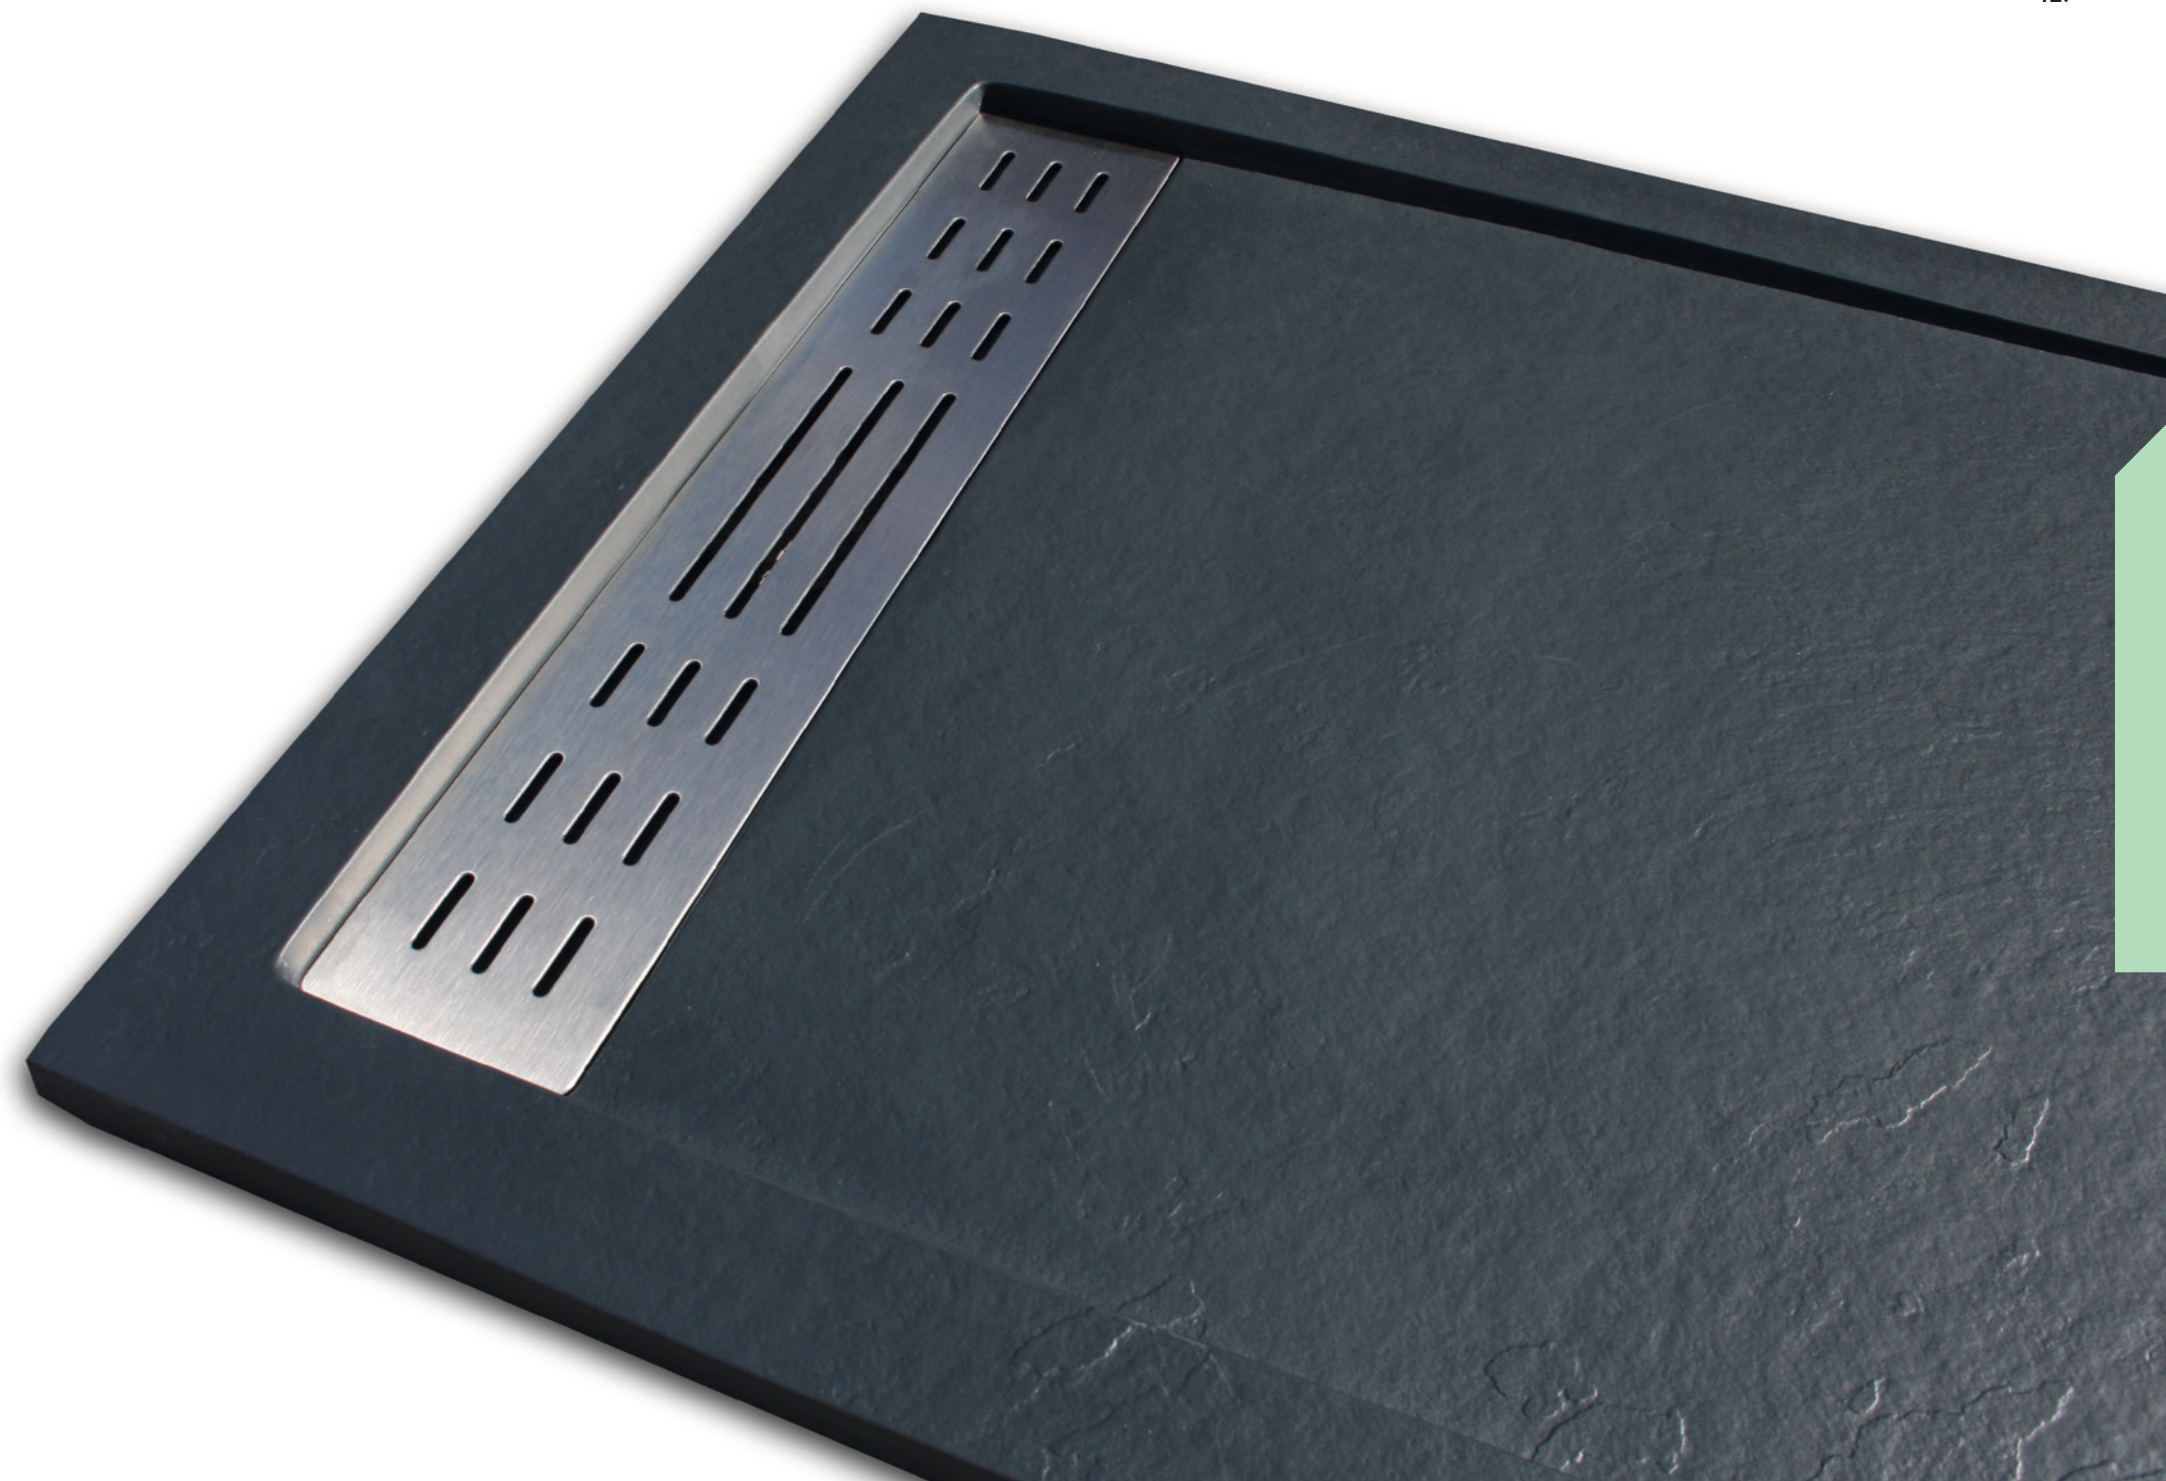

HECHO EN
ESPAÑA 100%
MADE IN SPAIN
FABRIQUÉ EN ESPAGNE

VÁLVULA

PREMIUM

ACABADO / FINISHED / FINITION: GRAFITO

PIEDRA / STONE / PIERRE

PIEDRA / STONE / PIERRE

PIZARRA CARRARA VERDE INDIA

COMPACTO / COMPACT