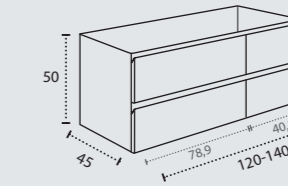

DISEÑO / DESIGN / DÉCOR

DISEÑO ESPECIAL / SPECIAL DESIGN / DÉCOR SPÉCIAL

LACADO / LACQUERED / LAQUÉ

BRILLO O MATE / GLOSS OR MATTE / BRILLANT OU MAT

LAVABOS COMPATIBLES
COMPATIBLE BASINS
VASQUES COMPATIBLES

Cerámico (centrado y descentrado)
Solid decorado Atena (centrado y descentrado)
Lavabo Bicolor
Nantes (centrado y descentrado)
Resina Aida
Resina Monaco
Solid Surface Niza (centrado y descentrado)
Tapas (Fondo 46 cm)
Lavabo SOLID SURFACE Lyon
Lavabo cerámico Horus
Lavabo cerámico Keops
Lavabo piedra natural Urano
Lavabo Marino piedra natural

Ceramic (centered and displaced)
Atena solid decorated (centered and displaced)
Bicolor sink
Marmolite (centered and displaced)
Aida resin
Monaco resin
Niza Solid Surface (centered and displaced)
Worktop (Depth 46 cm)
SOLID SURFACE sink Lyon
Horus ceramic sink
Keops ceramic sink
Urano natural stone sink
Marino sink natural stone

Céramique (centré et décentré)
Vasque décorée Atena (centré et décentré)
Vasque Bicolor
Nantes (centré et décentré)
Polybéton Aida
Polybéton Monaco
Solid Surface Niza (centré et décentré)
Plan de travail (Profondeur 46 cm)
Vasque SOLID SURFACE Lyon
Vasque céramique Horus
Vasque céramique Keops
Vasque pierre naturelle Urano
Vasque Marino pierre naturelle

+INFO P. 146-149

TODOS LOS ESPEJOS SON
COMPATIBLES CON ESTE MODELO
ALL THE MIRRORS ARE AVAILABLE
WITH THIS MODEL
TOUS LES MIROIRS SONT COMPATI-
BLES AVEC CE MODÈLE

+INFO P. 144-145

YASMIN

MUEBLE SUSPENDIDO
SUSPENDED FURNITURE
MEUBLE SUSPENDU

CAJONES CIERRE SUAVE
SOFT CLOSING DRAWERS
TIROIRS FERMETURE SILENCIEUSE

NO INCLUYE GRIFO
TAP NOT INCLUDED
MITIGEUR NON INCLUS

FABRICADO EN DM Y
AGLOMERADO HIDRÓFUGO
MADE IN MDF AND HYDROFUGE
AGGLOMERATE
FABRIQUÉ EN MDF
ET AGLOMÉRÉ
HYDROFUGE

YASMIN