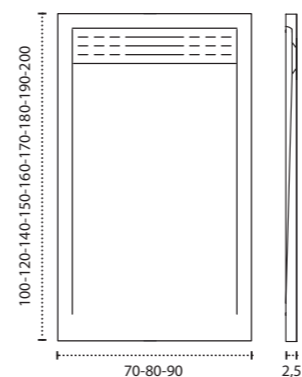

NATURE

NATURE RINCÓN

NATURE PLUS

NEO

PREMIUM

DEO

ZALE

PANELES

PIEDRA NATURAL
NATURAL STONE
PIERRE NATURELLE

RESINA DE POLIÉSTER
POLYESTER RESINE
RÉSINE POLYESTER