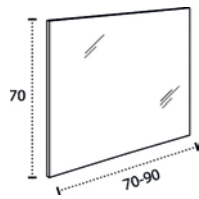

ESPEJOS
MIRRORS / MIROIRS

CLEO