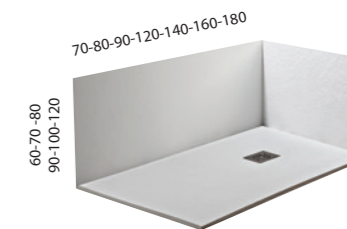

PANELES

PIEDRA NATURAL
NATURAL STONE
PIERRE NATURELLE