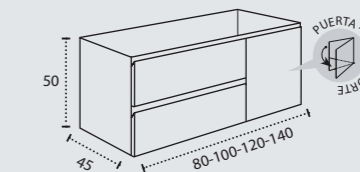

DISEÑO / DESIGN / DÉCOR

DISEÑO ESPECIAL / SPECIAL DESIGN / DÉCOR SPÉCIAL

LACADO / LACQUERED / LAQUÉ

BRILLO O MATE / GLOSS OR MATTE / BRILLANT OU MAT

LAVABOS COMPATIBLES
COMPATIBLE BASINS
VASQUES COMPATIBLES

Cerámico (centrado y descentrado)
Solid decorado Atena (centrado y descentrado)
Lavabo Bicolor
Nantes (centrado y descentrado)
Resina Aida
Resina Monaco
Solid Surface Niza (centrado y descentrado)
Tapas (Fondo 46 cm)
Lavabo SOLID SURFACE Lyon
Lavabo cerámico Horus
Lavabo cerámico Keops
Lavabo piedra natural Urano
Lavabo Marino piedra natural

Ceramic (centered and displaced)
Atena solid decorated (centered and displaced)
Bicolor sink
Marmolite (centered and displaced)
Aida resin
Monaco resin
Niza Solid Surface (centered and displaced)
Worktop (Depth 46 cm)
SOLID SURFACE sink Lyon
Horus ceramic sink
Keops ceramic sink
Urano natural stone sink
Marino sink natural stone

Céramique (centré et décentré)
Vasque décorée Atena (centré et décentré)
Vasque Bicolor
Nantes (centré et décentré)
Polybéton Aida
Polybéton Monaco
Solid Surface Niza (centré et décentré)
Plan de travail (Profondeur 46 cm)
Vasque SOLID SURFACE Lyon
Vasque céramique Horus
Vasque céramique Keops
Vasque pierre naturelle Urano
Vasque Marino pierre naturelle

+INFO P. 146-149

TODOS LOS ESPEJOS SON
COMPATIBLES CON ESTE MODELO
ALL THE MIRRORS ARE AVAILABLE
WITH THIS MODEL
TOUS LES MIROIRS SONT COMPATI-
BLES AVEC CE MODÈLE

+INFO P. 144-145

YASMIN

MUEBLE SUSPENDIDO
SUSPENDED FURNITURE
MEUBLE SUSPENDU

CAJONES CIERRE SUAVE
SOFT CLOSING DRAWERS
TIROIRS FERMETURE SILENCIEUSE

NO INCLUYE GRIFO
TAP NOT INCLUDED
MITIGEUR NON INCLUS

FABRICADO EN DM Y
AGLOMERADO HIDRÓFUGO
MADE IN MDF AND HYDROFUGE
AGGLOMERATE
FABRIQUÉ EN MDF
ET AGLOMÉRÉ
HYDROFUGE

YASMIN