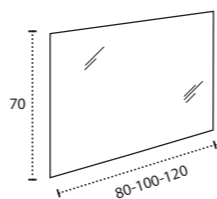

ESPEJOS
MIRRORS / MIROIRS

ESPEJOS LED
LED MIRRORS / LED MIROIRS

MARTA

CAMERINOS
CABINET MIRROR / ARMOIRES MIROIR

* Iluminación incluida
* Light included
* Luminaire inclus

* Iluminación incluida
* Light included
* Luminaire inclus

ILUMINACIÓN
LIGHT / LUMINAIRE