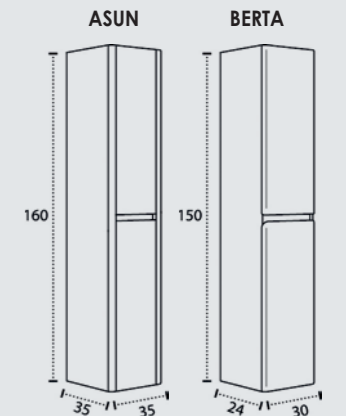

BERTA

COLUMNAS ASUN/BERTA Y MODULO RUBI ASUN/BERTA COLUMNS AND RUBI MODULE COLONNES ASUN/BERTA ET MODULE RUBI

RUBI

LATERALES REDONDEADOS
ROUNDED SIDES
JOUES ARRONDIES