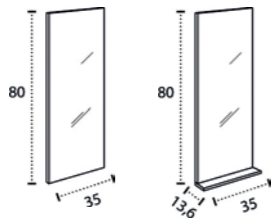

ESPEJOS
MIRRORS / MIROIRS

BONSAI

ESPEJOS LED
LED MIRRORS / LED MIROIRS

CAMERINOS
CABINET MIRROR / ARMOIRES MIROIR

* Iluminación incluida
* Light included
* Luminaire inclus

* Iluminación incluida
* Light included
* Luminaire inclus

ILUMINACIÓN
LIGHT / LUMINAIRE