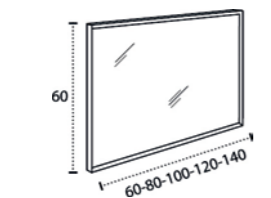

ESPEJOS
MIRRORS / MIROIRS

LUXOR

ESPEJOS LED
LED MIRRORS / LED MIROIRS

CAMERINOS
CABINET MIRROR / ARMOIRES MIROIR

* Iluminación incluida
* Light included
* Luminaire inclus

* Iluminación incluida
* Light included
* Luminaire inclus

ILUMINACIÓN
LIGHT / LUMINAIRE