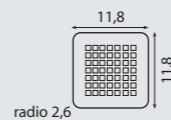

NATURE

NATURE

COTAS DESAGÜE		PESO	COTAS DESAGÜE		PESO	COTAS DESAGÜE		PESO
80 - 90 - 100	30 cm	23/26 kg	90 - 100	30 cm	29/32 kg	120	Central	46 kg
120	35 cm	28/31 kg	120	35 cm	35/38 kg	160	Central	68 kg
140 - 150	40 cm	33/45 kg	140 - 150	40 cm	42/53 kg	220	Central	98 kg
160 - 170	45 cm	40/49 kg	160 - 170	45 cm	51/60 kg			
180 - 190 - 200	50 cm	43/61 kg	180 - 190 - 200	50 cm	56/74 kg			
220	Central	58/66 kg	220	Central	74/82 kg			

Ancho **70/75/80**   Grueso **2,4/3 cm**   Ancho **90/100**   Grueso **2,4/3 cm**   Ancho **120**   Grueso **2,4/3 cm**