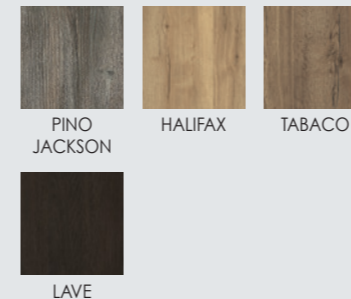

DISEÑO ESPECIAL / SPECIAL DESIGN / DÉCOR SPÉCIAL