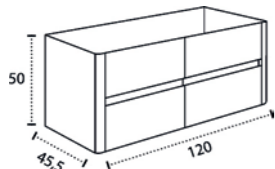

AGATA

BERTA

LUXOR

DISPONIBLE DESPLAZADO DERECHA E IZQUIERDA
AVAILABLE DISPLACED RIGHT AND LEFT
DISPONIBLE DÉCENTRÉ DROITE ET GAUCHE

LUXOR 45

DISPONIBLE DESPLAZADO DERECHA E IZQUIERDA
AVAILABLE DISPLACED RIGHT AND LEFT
DISPONIBLE DÉCENTRÉ DROITE ET GAUCHE

MADISON

DISPONIBLE DESPLAZADO DERECHA E IZQUIERDA
AVAILABLE DISPLACED RIGHT AND LEFT
DISPONIBLE DÉCENTRÉ DROITE ET GAUCHE

ASUN

BONSAI

LUXOR 45

DISPONIBLE DESPLAZADO DERECHA E IZQUIERDA
AVAILABLE DISPLACED RIGHT AND LEFT
DISPONIBLE DÉCENTRÉ DROITE ET GAUCHE

LUXOR 52

MARINA

DISPONIBLE DESPLAZADO DERECHA E IZQUIERDA
AVAILABLE DISPLACED RIGHT AND LEFT
DISPONIBLE DÉCENTRÉ DROITE ET GAUCHE

MARINA 52

MILA

COQUETAS / COQUETTES / COIFFEUSES
MILA 30

COQUETAS / COQUETTES / COIFFEUSES
MILA 40

MÓDULOS MILA
MILA MODULES
MODULES MILA

MÓDULO ALTO MILA
HIGH MODULE MILA
MODULE HAUT MILA

MUEBLES MILA
MILA FURNITURES
MEUBLES MILA