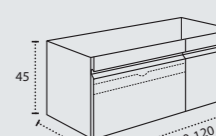

SIANI

DISEÑO / DESIGN / DÉCOR

DISEÑO ESPECIAL / SPECIAL DESIGN / DÉCOR SPÉCIAL

LACADO / LACQUERED / LAQUÉ

OPCIÓN:
BRILLO O MATE
OPTION:
GLOSS OR MATTE
OPTION:
BRILLANT OU MAT

LAVABOS COMPATIBLES COMPATIBLE BASINS VASQUES COMPATIBLES

Cerámica (centrado y descentrado)
Solid decorado Atena (centrado y descentrado)
Lavabo Bicolor
Nantes (centrado y descentrado)
Resina Aida
Resina Monaco
Solid Surface Niza (centrado y descentrado)
Solid Surface Marsella (centrado y descentrado)
Escuadra Marsella
Tapas (Fondo 46 cm)
Lavabo SOLID SURFACE Lyon
Lavabo cerámico Horus
Lavabo cerámico Keops
Lavabo cerámico Circus
Lavabo piedra natural Urano
Lavabo Marino piedra natural
Encimera Venus piedra natural
Encimera Cannes

Ceramic (centered and displaced)
Atena solid decorated (centered and displaced)
Bicolor sink
Nantes (centered and displaced)
Aida resin
Monaco resin
Niza Solid Surface (centered and displaced)
Marsella Solid Surface (centered and displaced)
Marsella square
Worktop (Depth 46 cm)
SOLID SURFACE sink Lyon
Horus ceramic sink
Keops ceramic sink
Circus ceramic sink
Urano natural stone sink
Marino sink natural stone
Venus worktop natural stone
Cannes worktop

Céramique (centré et décentré)
Vasque décorée Atena (centré et décentré)
Vasque Bicolor
Nantes (centré et décentré)
Polybéton Aida
Polybéton Monaco
Solid Surface Niza (centré et décentré)
Solid Surface Marseille (centré et décentré)
Equerre Marseille
Plan de travail (Profondeur 46 cm)
Vasque SOLID SURFACE Lyon
Vasque céramique Horus
Vasque céramique Keops
Vasque céramique Circus
Vasque pierre naturelle Urano
Vasque Marino pierre naturelle
Vasque Venus pierre naturelle
Vasque Cannes

+INFO P. 146-149