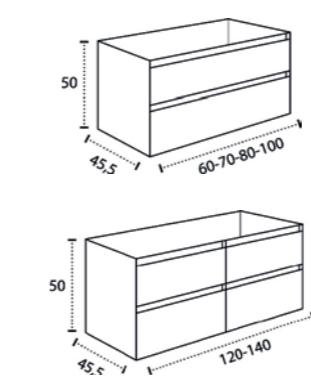

AGATA

BERTA

LUXOR

DISPONIBLE DESPLAZADO DERECHA E IZQUIERDA
AVAILABLE DISPLACED RIGHT AND LEFT
DISPONIBLE DÉCENTRÉ DROITE ET GAUCHE

LUXOR 45

DISPONIBLE DESPLAZADO DERECHA E IZQUIERDA
AVAILABLE DISPLACED RIGHT AND LEFT
DISPONIBLE DÉCENTRÉ DROITE ET GAUCHE

MADISON

DISPONIBLE DESPLAZADO DERECHA E IZQUIERDA
AVAILABLE DISPLACED RIGHT AND LEFT
DISPONIBLE DÉCENTRÉ DROITE ET GAUCHE

ASUN

BONSAI

LUXOR 45

DISPONIBLE DESPLAZADO DERECHA E IZQUIERDA
AVAILABLE DISPLACED RIGHT AND LEFT
DISPONIBLE DÉCENTRÉ DROITE ET GAUCHE

LUXOR 52

MARINA

DISPONIBLE DESPLAZADO DERECHA E IZQUIERDA
AVAILABLE DISPLACED RIGHT AND LEFT
DISPONIBLE DÉCENTRÉ DROITE ET GAUCHE

MARINA 52

MILA

COQUETAS / COQUETTES / COIFFEUSES
MILA 30

COQUETAS / COQUETTES / COIFFEUSES
MILA 40

MÓDULOS MILA
MILA MODULES
MODULES MILA

MÓDULO ALTO MILA
HIGH MODULE MILA
MODULE HAUT MILA

MUEBLES MILA
MILA FURNITURES
MEUBLES MILA