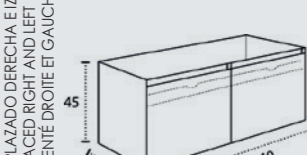

MARINA

DISEÑO / DESIGN / DÉCOR

DISEÑO ESPECIAL / SPECIAL DESIGN / DÉCOR SPÉCIAL

LACADO / LACQUERED / LAQUÉ

BRILLO O MATE / GLOSS OR MATTE / BRILLANT OU MAT

LAVABOS COMPATIBLES COMPATIBLE BASINS VASQUES COMPATIBLES

Cerámica (centrado y descentrado)
Lavabo Solid decorado Atena (centrado y desc.)
Lavabo Bicolor
Nantes (centrado y descentrado)
Resina Aida
Resina Monaco
Solid Surface Niza (centrado y descentrado)
Solid Surface Marsella (centrado y descent.)
Escuadra Marsella
Tapas (Fondo 46 cm)
Lavabo SOLID SURFACE Lyon
Lavabo cerámico Horus
Lavabo cerámico Circus
Lavabo cerámico Keops
Lavabo Marino piedra natural
Lavabo piedra natural Urano
Encimera Venus piedra natural
Encimera Cannes

Ceramic (centered and displaced)
Atena solid decorated (centered and displaced)
Bicolor sink
Nantes (centered and displaced)
Aida resin
Monaco resin
Niza Solid Surface (centered and displaced)
Marsella Solid Surface (centered and displac.)
Marsella square
Worktop (Depth 46 cm)
SOLID SURFACE sink Lyon
Horus ceramic sink
Circus ceramic sink
Keops ceramic sink
Marino sink natural stone
Urano natural stone sink
Venus worktop natural stone
Cannes worktop

Céramique (centré et décentré)
Vasque décorée Atena (centré et décentré)
Vasque Bicolor
Nantes (centré et décentré)
Polybéton Aida
Polybéton Monaco
Solid Surface Niza (centré et décentré)
Solid Surface Marsella (centré et décentré)
Equerre Marseille
Plan de travail (Profondeur 46 cm)
Vasque SOLID SURFACE Lyon
Vasque ceramique Horus
Vasque ceramique Circus
Vasque ceramique Keops
Vasque Marino pierre naturelle
Vasque pierre naturelle Urano
Vasque Venus pierre naturelle
Vasque Cannes

+INFO P. 146-149