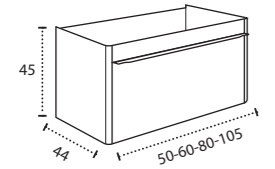

AGATA

BERTA

LUXOR

DISPONIBLE DESPLAZADO DERECHA E IZQUIERDA
AVAILABLE DISPLACED RIGHT AND LEFT
DISPONIBLE DÉCENTRÉ DROITE ET GAUCHE

LUXOR 45

DISPONIBLE DESPLAZADO DERECHA E IZQUIERDA
AVAILABLE DISPLACED RIGHT AND LEFT
DISPONIBLE DÉCENTRÉ DROITE ET GAUCHE

MADISON

DISPONIBLE DESPLAZADO DERECHA E IZQUIERDA
AVAILABLE DISPLACED RIGHT AND LEFT
DISPONIBLE DÉCENTRÉ DROITE ET GAUCHE

ASUN

BONSAI

LUXOR 45

DISPONIBLE DESPLAZADO DERECHA E IZQUIERDA
AVAILABLE DISPLACED RIGHT AND LEFT
DISPONIBLE DÉCENTRÉ DROITE ET GAUCHE

LUXOR 52

MARINA

DISPONIBLE DESPLAZADO DERECHA E IZQUIERDA
AVAILABLE DISPLACED RIGHT AND LEFT
DISPONIBLE DÉCENTRÉ DROITE ET GAUCHE

MARINA 52

MILA

COQUETAS / COQUETTES / COIFFEUSES
MILA 30

COQUETAS / COQUETTES / COIFFEUSES
MILA 40

MÓDULOS MILA
MILA MODULES
MODULES MILA

MÓDULO ALTO MILA
HIGH MODULE MILA
MODULE HAUT MILA

MUEBLES MILA
MILA FURNITURES
MEUBLES MILA