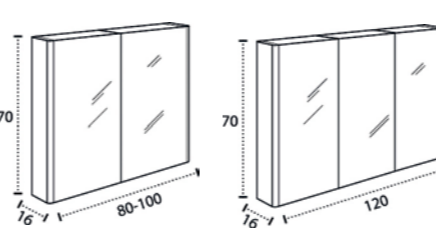

ESPEJOS
MIRRORS / MIROIRS

ESPEJOS LED
LED MIRRORS / LED MIROIRS

CAMERINOS
CABINET MIRROR / ARMOIRES MIROIR

ASUN

* Iluminación incluida
* Light included
* Luminaire inclus

* Iluminación incluida
* Light included
* Luminaire inclus

ILUMINACIÓN
LIGHT / LUMINAIRE