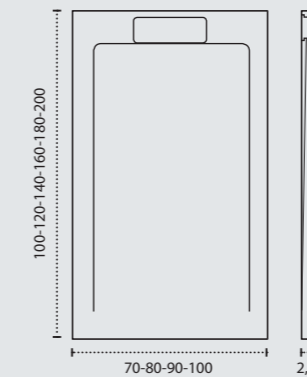

NEO

RESINA DE POLIÉSTER / POLYESTER RESINE / RÉSINE POLYESTER

ACABADOS / FINISHED / FINITION

BLANCO RAL 9003	MARFIL RAL 9001	PERLA RAL 7035
MOCCA RAL 1001	SEPIA RAL 7006	GRIS RAL7037
GRAFITO RAL 7016		

NEO

Ancho	80
COTAS	PESO
100	26 kg
120	31 kg
140	40 kg
160	45 kg
180-200	55 kg

Ancho	90
COTAS	PESO
100	29 kg
120	34 kg
140	45 kg
160	50 kg
180-200	61 kg

ANTIBACTERIAS
ANTIBACTERIAL
ANTIBACTÉRIEN

ANTIDESLIZANTE CLASE 3
ANTI-SLIP CLASSE 3
ANTIDÉRAPAGE CLASSE 3

RESPECTUOSO CON EL
MEDIO AMBIENTE
CARES FOR THE
ENVIRONMENT
PROTÈGE
L'ENVIRONNEMENT

CERTIFICADO CE
CE CERTIFICATED
CERTIFIÉ CE

HECHO EN
ESPAÑA 100%
MADE IN SPAIN
FABRIQUÉ EN ESPAGNE

VÁLVULA NEO