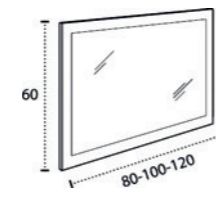

ESPEJOS
MIRRORS / MIROIRS

ESPEJOS LED
LED MIRRORS / LED MIROIRS

CLARA

CAMERINOS
CABINET MIRROR / ARMOIRES MIROIR

* Iluminación incluida
* Light included
* Luminaire inclus

* Iluminación incluida
* Light included
* Luminaire inclus

ILUMINACIÓN
LIGHT / LUMINAIRE