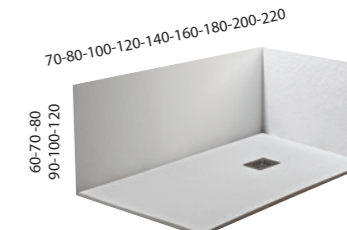

RESINA DE POLIÉSTER
POLYESTER RESINE
RÉSINE POLYESTER