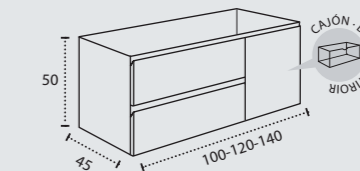

DISEÑO / DESIGN / DÉCOR

DISEÑO ESPECIAL / SPECIAL DESIGN / DÉCOR SPÉCIAL

LACADO / LACQUERED / LAQUÉ

BRILLO O MATE / GLOSS OR MATTE / BRILLANT OU MAT

LAVABOS COMPATIBLES
COMPATIBLE BASINS
VASQUES COMPATIBLES

Cerámico (centrado y descentrado)
Solid decorado Atena (centrado y descentrado)
Lavabo Bicolor
Nantes (centrado y descentrado)
Resina Aida
Resina Monaco
Solid Surface Niza (centrado y descentrado)
Tapas (Fondo 46 cm)
Lavabo SOLID SURFACE Lyon
Lavabo cerámico Horus
Lavabo cerámico Keops
Lavabo piedra natural Urano
Lavabo Marino piedra natural

Ceramic (centered and displaced)
Atena solid decorated (centered and displaced)
Bicolor sink
Marmolite (centered and displaced)
Aida resin
Monaco resin
Niza Solid Surface (centered and displaced)
Worktop (Depth 46 cm)
SOLID SURFACE sink Lyon
Horus ceramic sink
Keops ceramic sink
Urano natural stone sink
Marino sink natural stone

Céramique (centré et décentré)
Vasque décorée Atena (centré et décentré)
Vasque Bicolor
Nantes (centré et décentré)
Polybéton Aida
Polybéton Monaco
Solid Surface Niza (centré et décentré)
Plan de travail (Profondeur 46 cm)
Vasque SOLID SURFACE Lyon
Vasque céramique Horus
Vasque céramique Keops
Vasque pierre naturelle Urano
Vasque Marino pierre naturelle

+INFO P. 146-149

TODOS LOS ESPEJOS SON
COMPATIBLES CON ESTE MODELO
ALL THE MIRRORS ARE AVAILABLE
WITH THIS MODEL
TOUS LES MIROIRS SONT COMPATI-
BLES AVEC CE MODÈLE

+INFO P. 144-145

YASMIN

MUEBLE SUSPENDIDO
SUSPENDED FURNITURE
MEUBLE SUSPENDU

CAJONES CIERRE SUAVE
SOFT CLOSING DRAWERS
TIROIRS FERMETURE SILENCIEUSE

NO INCLUYE GRIFO
TAP NOT INCLUDED
MITIGEUR NON INCLUS

FABRICADO EN DM Y
AGLOMERADO HIDRÓFUGO
MADE IN MDF AND HYDROFUGE
AGGLOMERATE
FABRIQUÉ EN MDF
ET AGLOMÉRÉ
HYDROFUGE

YASMIN