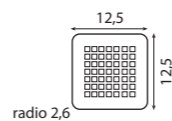

NATURE PLUS