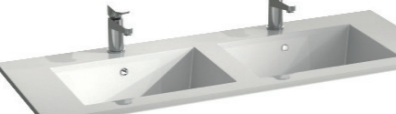

SOLID SURFACE

NIZA

NIZA 80-100-120. 1 SENO/SINK/VASQUE

NIZA 80-100-120-140 DESPLAZ. IZDA O DCHA/
DISPLACED LEFT OR RIGHT/DÉCENTRÉ GAUCHE OU DROITE

NIZA 120-14. 2 SENOS/SINKS/VASQUES

LYON

MARSELLA

MARSELLA 120-140. 1 SENO/SINK/VASQUE