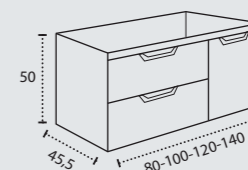

MADISON

DISEÑO / DESIGN / DÉCOR

DISEÑO ESPECIAL / SPECIAL DESIGN / DÉCOR SPÉCIAL

LACADO / LACQUERED / LAQUÉ

BRILLO O MATE / GLOSS OR MATTE / BRILLANT OU MAT

LAVABOS COMPATIBLES COMPATIBLE SINKS VASQUES COMPATIBLES

Cerámico (centrado y descentrado)
Lavabo solid decorado Atena (centrado y descent.)
Lavabo Bicolor
Nantes (centrado y descentrado)
Resina Aida
Resina Monaco
Solid Surface Niza (centrado y descentrado)
Tapas (Fondo 46 cm)
Lavabo solid surface Lyon
Lavabo cerámico Horus
Lavabo cerámico Circus
Lavabo cerámico Keeps
Lavabo Marino piedra natural
Lavabo piedra natural Urano

Ceramic (centered or displaced)
Atena solid surface sink (centered or displaced)
Bicolor sink
Nantes (centered or displaced)
Aida resin
Monaco resin
Niza solid surface (centered or displaced)
Tapas (Fondo 46 cm)
Lavabo solid surface Lyon
Lavabo cerámico Horus
Lavabo cerámico Circus
Lavabo cerámico Keeps
Lavabo Marino piedra natural
Lavabo piedra natural Urano

Céramique (centré et décentré)
Vasque solid décorée Atena (centré et décentré)
Vasque Bicolor
Nantes (centré et décentré)
Polybéton Aida
Polybéton Monaco
Solid Surface Niza (centrado y descentrado)
Tapas (Fondo 46 cm)
Lavabo solid surface Lyon
Lavabo cerámico Horus
Lavabo cerámico Circus
Lavabo cerámico Keeps
Lavabo Marino piedra natural
Lavabo piedra natural Urano

+INFO P. 146-149

TODOS LOS ESPEJOS SON
COMPATIBLES CON ESTE MODELO
ALL THE MIRRORS ARE AVAILABLE
WITH THIS MODEL
TOUS LES MIROIRS SONT COMPATI-
BLES AVEC CE MODÈLE

+INFO P. 144-145

MADISON

MUEBLE SUSPENDIDO SUSPENDED FURNITURE MEUBLE SUSPENDU

CAJONES CIERRE SUAVE SOFT CLOSING DRAWERS TIROIRS FERMETURE SILENCIEUSE

NO INCLUYE GRIFO TAP NOT INCLUDED MITIGEUR NON INCLUS