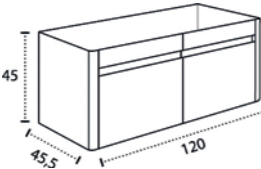

AGATA

BERTA

LUXOR

DISPONIBLE DESPLAZADO DERECHA E IZQUIERDA
AVAILABLE DISPLACED RIGHT AND LEFT
DISPONIBLE DÉCENTRÉ DROITE ET GAUCHE

LUXOR 45

DISPONIBLE DESPLAZADO DERECHA E IZQUIERDA
AVAILABLE DISPLACED RIGHT AND LEFT
DISPONIBLE DÉCENTRÉ DROITE ET GAUCHE

MADISON

DISPONIBLE DESPLAZADO DERECHA E IZQUIERDA
AVAILABLE DISPLACED RIGHT AND LEFT
DISPONIBLE DÉCENTRÉ DROITE ET GAUCHE

ASUN

BONSAI

LUXOR 45

DISPONIBLE DESPLAZADO DERECHA E IZQUIERDA
AVAILABLE DISPLACED RIGHT AND LEFT
DISPONIBLE DÉCENTRÉ DROITE ET GAUCHE

LUXOR 52

MARINA

DISPONIBLE DESPLAZADO DERECHA E IZQUIERDA
AVAILABLE DISPLACED RIGHT AND LEFT
DISPONIBLE DÉCENTRÉ DROITE ET GAUCHE

MARINA 52

MILA

COQUETAS / COQUETTES / COIFFEUSES
MILA 30

COQUETAS / COQUETTES / COIFFEUSES
MILA 40

MÓDULOS MILA
MILA MODULES
MODULES MILA

MÓDULO ALTO MILA
HIGH MODULE MILA
MODULE HAUT MILA

MUEBLES MILA
MILA FURNITURES
MEUBLES MILA