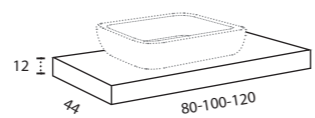

PARÍS

PARIS 50-60-80-105. 1 SENO/SINK/VASQUE

PARIS 120. 2 SENOS/SINKS/VASQUES

TAPA CANNES

OPCIÓN TOALLERO
OPTION TOWEL RACK
OPTION PORTE-SERVIETTES

ATENA

ATENA 60-70-80-100. 1 SENO/SINK/VASQUE

ATENA 120-140. 2 SENOS/SINKS/VASQUES