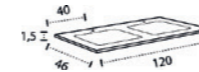

NANTES CENTRADO 60-80-100