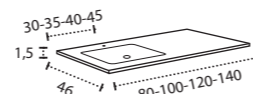

ATENA 80-100-120-140. DESPLAZ. IZDA O DCHA/
DISPLACED LEFT OR RIGHT/DÉCENTRÉ GAUCHE OU DROITE