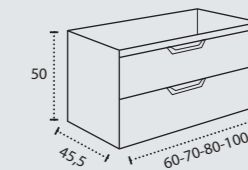

MADISON

DISEÑO / DESIGN / DÉCOR

DISEÑO ESPECIAL / SPECIAL DESIGN / DÉCOR SPÉCIAL

LACADO / LACQUERED / LAQUÉ

BRILLO O MATE / GLOSS OR MATTE / BRILLANT OU MAT

LAVABOS COMPATIBLES COMPATIBLE SINKS VASQUES COMPATIBLES

Cerámico (centrado y descentrado)
Lavabo solid decorado Atena (centrado y descent.)
Lavabo Bicolor
Nantes (centrado y descentrado)
Resina Aida
Resina Monaco
Solid Surface Niza (centrado y descentrado)
Tapas (Fondo 46 cm)
Lavabo solid surface Lyon
Lavabo cerámico Horus
Lavabo cerámico Circus
Lavabo cerámico Keeps
Lavabo Marino piedra natural
Lavabo piedra natural Urano

Ceramic (centered or displaced)
Atena solid surface sink (centered or displaced)
Bicolor sink
Nantes (centered or displaced)
Aida resin
Monaco resin
Niza solid surface (centered or displaced)
Tapas (Fondo 46 cm)
Lavabo solid surface Lyon
Lavabo cerámico Horus
Lavabo cerámico Circus
Lavabo cerámico Keeps
Lavabo Marino piedra natural
Lavabo piedra natural Urano

Céramique (centré et décentré)
Vasque solid décorée Atena (centré et décentré)
Vasque Bicolor
Nantes (centré et décentré)
Polybéton Aida
Polybéton Monaco
Solid Surface Niza (centrado y descentrado)
Tapas (Fondo 46 cm)
Lavabo solid surface Lyon
Lavabo cerámico Horus
Lavabo cerámico Circus
Lavabo cerámico Keeps
Lavabo Marino piedra natural
Lavabo piedra natural Urano

+INFO P. 146-149

TODOS LOS ESPEJOS SON
COMPATIBLES CON ESTE MODELO
ALL THE MIRRORS ARE AVAILABLE
WITH THIS MODEL
TOUS LES MIROIRS SONT COMPATI-
BLES AVEC CE MODÈLE

+INFO P. 144-145

MADISON

MUEBLE SUSPENDIDO SUSPENDED FURNITURE MEUBLE SUSPENDU

CAJONES CIERRE SUAVE SOFT CLOSING DRAWERS TIROIRS FERMETURE SILENCIEUSE

NO INCLUYE GRIFO TAP NOT INCLUDED MITIGEUR NON INCLUS