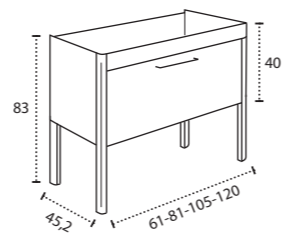

MONTSE PARÍS

MONTSE PARIS
(4 PATAS/4 LEGS/4 PIEDS)