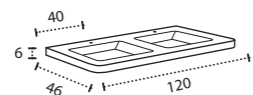

PARIS 120. 2 SENOS/SINKS/VASQUES