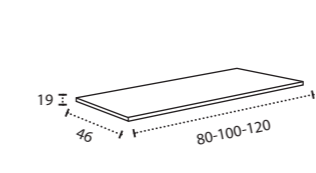

MILA CRISTAL

COQUETAS / COQUETTES / COIFFEUSES
MILA CRISTAL 30

COQUETAS / COQUETTES / COIFFEUSES
MILA CRISTAL 40

MÓDULOS MILA CRISTAL
MILA CRISTAL MODULES
MODULES MILA CRISTAL

MÓDULO ALTO MILA CRISTAL
HIGH MODULE MILA CRISTAL
MODULE HAUT MILA CRISTAL

MUEBLES MILA CRISTAL
MILA CRISTAL FURNITURES
MEUBLES MILA CRISTAL

MONTSE

MONTSE (4 PATAS/4 LEGS/4 PIEDS)

MONTSE (2 PATAS/2 LEGS/2 PIEDS)

MONTSE PARÍS

MONTSE PARIS
(4 PATAS/4 LEGS/4 PIEDS)

MONTSE PARIS
(2 PATAS/2 LEGS/2 PIEDS)

REDING

RÚSTICO

RUT

SUSAN

DISPONIBLE DESPLAZADO DERECHA E IZQUIERDA
AVAILABLE DISPLACED RIGHT AND LEFT
DISPONIBLE DÉCENTÉ DROITE ET GAUCHE

SIANI

SIANI 35

DISPONIBLE DESPLAZADO DERECHA E IZQUIERDA
AVAILABLE DISPLACED RIGHT AND LEFT
DISPONIBLE DÉCENTÉ DROITE ET GAUCHE

SIANI 45

DISPONIBLE DESPLAZADO DERECHA E IZQUIERDA
AVAILABLE DISPLACED RIGHT AND LEFT
DISPONIBLE DÉCENTÉ DROITE ET GAUCHE

SIANI 52