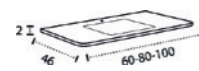

PORCELANA ASUN

ASUN PORCELAINE
CÉRAMIQUE ASUN