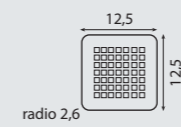

NATURE PLUS