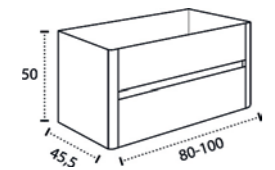

AGATA

BERTA

LUXOR

DISPONIBLE DESPLAZADO DERECHA E IZQUIERDA
AVAILABLE DISPLACED RIGHT AND LEFT
DISPONIBLE DÉCENTRÉ DROITE ET GAUCHE

LUXOR 45

DISPONIBLE DESPLAZADO DERECHA E IZQUIERDA
AVAILABLE DISPLACED RIGHT AND LEFT
DISPONIBLE DÉCENTRÉ DROITE ET GAUCHE

MADISON

DISPONIBLE DESPLAZADO DERECHA E IZQUIERDA
AVAILABLE DISPLACED RIGHT AND LEFT
DISPONIBLE DÉCENTRÉ DROITE ET GAUCHE

ASUN

BONSAI

LUXOR 45

DISPONIBLE DESPLAZADO DERECHA E IZQUIERDA
AVAILABLE DISPLACED RIGHT AND LEFT
DISPONIBLE DÉCENTRÉ DROITE ET GAUCHE

LUXOR 52

MARINA

DISPONIBLE DESPLAZADO DERECHA E IZQUIERDA
AVAILABLE DISPLACED RIGHT AND LEFT
DISPONIBLE DÉCENTRÉ DROITE ET GAUCHE

MARINA 52

MILA

COQUETAS / COQUETTES / COIFFEUSES
MILA 30

COQUETAS / COQUETTES / COIFFEUSES
MILA 40

MÓDULOS MILA
MILA MODULES
MODULES MILA

MÓDULO ALTO MILA
HIGH MODULE MILA
MODULE HAUT MILA

MUEBLES MILA
MILA FURNITURES
MEUBLES MILA