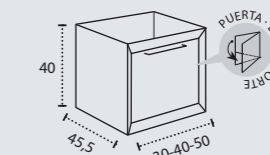

COQUETAS MILA MILA COQUETTES COIFFEUSES MILA