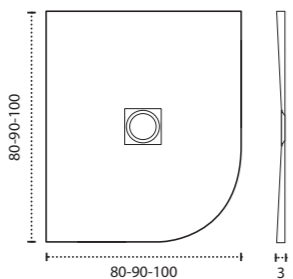

NATURE RINCÓN