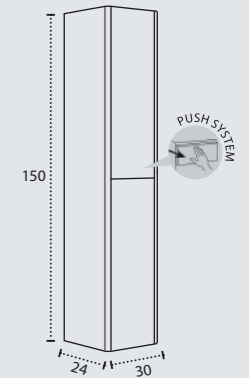

COLUMNAS AGATA/ASUN/BERTA
AGAT/ASUN/BERTA COLUMNS
COLONNES AGATA/ASUN/BERTA

AGATA