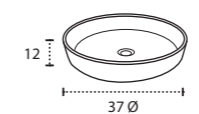

PORCELANA RECTO

PORCELAINE
CÉRAMIQUE

PORCELANA 60-70-80-100-120.
1 SENO/SINK/VASQUE

PORCELANA 120. 2 SENOS

PORCELANA 80-100 DESPLAZ. IZDA O DCHA/
DISPLACED LEFT OR RIGHT/DÉCENTRÉ GAUCHE OU DROITE

PORCELANA 120 DESPLAZ. IZDA O DCHA/
DISPLACED LEFT OR RIGHT/DÉCENTRÉ GAUCHE OU DROITE

PORCELANA ASUN

ASUN PORCELAINE
CÉRAMIQUE ASUN

ASUN 60- 80-100. 1 SENO/SINK/VASQUE

ASUN 120. 2 SENOS/SINKS/VASQUES

ASUN 140. 2 SENOS/SINKS/VASQUES

SOLID SURFACE

NIZA

NIZA 80-100-120. 1 SENO/SINK/VASQUE

NIZA 80-100-120-140 DESPLAZ. IZDA O DCHA/
DISPLACED LEFT OR RIGHT/DÉCENTRÉ GAUCHE OU DROITE

NIZA 120-14. 2 SENOS/SINKS/VASQUES

LYON

MARSELLA

MARSELLA 120-140. 1 SENO/SINK/VASQUE

MARSELLA 120-140. 2 SENOS/SINKS/VASQUES

MARSELLA 80-100-120-140.
1 SENO DESPLAZ. IZDA O DCHA CON 3 FALDONES
BASIN MARSELLA DISPLACED LEFT OR RIGHT 3 SKIRTS
MARSELLA VASQUE DÉPLACÉ GAUCHE OU DROITE 3 JUPES

* Para otras medidas consulten
* For more sizes, please consult us
* Pour autres dimensions, demandez infos svp

NANTES

NANTES CENTRADO 60-80-100

NANTES 120. 2 SENOS/SINKS/VASQUES

NANTES 80-100-120 DESPLAZ. IZDA O DCHA/
DISPLACED LEFT OR RIGHT/DÉCENTRÉ GAUCHE OU DROITE

HORUS

KEOPS

CIRCUS

URANO

URANO 80-100. 1 SENO/SINK/VASQUE

URANO 100-120-140. DESPLAZ. IZDA O DCHA/
DISPLACED LEFT OR RIGHT/DÉCENTRÉ GAUCHE OU DROITE

URANO 120-140. 2 SENOS/SINKS/VASQUES

VENUS

VENUS 100-120-140. 1 SENO/SINK/VASQUE

VENUS 100-120-140. DESPLAZ. IZDA O DCHA/
DISPLACED LEFT OR RIGHT/DÉCENTRÉ GAUCHE OU DROITE

VENUS 120-140. 2 SENOS/SINKS/VASQUES