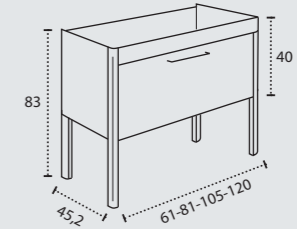

MONTSE PARIS (4 PATAS/4 LEGS/4 PIEDS)