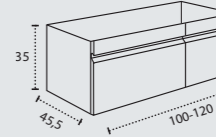

SIANI

DISEÑO / DESIGN / DÉCOR

DISEÑO ESPECIAL / SPECIAL DESIGN / DÉCOR SPÉCIAL

LACADO / LACQUERED / LAQUÉ

OPCIÓN:
BRILLO O MATE
OPTION:
GLOSS OR MATTE
OPTION:
BRILLANT OU MAT

LAVABOS COMPATIBLES COMPATIBLE BASINS VASQUES COMPATIBLES

Cerámica (centrado y descentrado)
Solid decorado Atena (centrado y descentrado)
Lavabo Bicolor
Nantes (centrado y descentrado)
Resina Aida
Resina Monaco
Solid Surface Niza (centrado y descentrado)
Solid Surface Marsella (centrado y descentrado)
Escuadra Marsella
Tapas (Fondo 46 cm)
Lavabo SOLID SURFACE Lyon
Lavabo cerámico Horus
Lavabo cerámico Keops
Lavabo cerámico Circus
Lavabo piedra natural Urano
Lavabo Marino piedra natural
Encimera Venus piedra natural
Encimera Cannes

Ceramic (centered and displaced)
Atena solid decorated (centered and displaced)
Bicolor sink
Nantes (centered and displaced)
Aida resin
Monaco resin
Niza Solid Surface (centered and displaced)
Marsella Solid Surface (centered and displaced)
Marsella square
Worktop (Depth 46 cm)
SOLID SURFACE sink Lyon
Horus ceramic sink
Keops ceramic sink
Circus ceramic sink
Urano natural stone sink
Marino sink natural stone
Venus worktop natural stone
Cannes worktop

Céramique (centré et décentré)
Vasque décorée Atena (centré et décentré)
Vasque Bicolor
Nantes (centré et décentré)
Polybéton Aida
Polybéton Monaco
Solid Surface Niza (centré et décentré)
Solid Surface Marseille (centré et décentré)
Equerre Marseille
Plan de travail (Profondeur 46 cm)
Vasque SOLID SURFACE Lyon
Vasque céramique Horus
Vasque céramique Keops
Vasque céramique Circus
Vasque pierre naturelle Urano
Vasque Marino pierre naturelle
Vasque Venus pierre naturelle
Vasque Cannes

+INFO P. 146-149