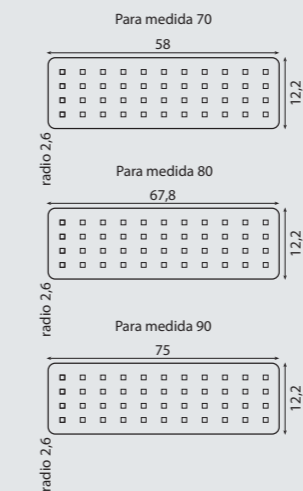

PREMIUM

COTAS DESAGÜE = ±120 mm /70/80
COTAS DESAGÜE = ±140 mm /90

GROSOR B = 30 mm

Medidas	PESO	Medidas	PESO
100	23/26 kg	100	29 kg
120	27/31 kg	120	34 kg
140 - 150	31/40 kg	140-150	38/45 kg
160 - 170	37/45 kg	160-170	47/50 kg
180 - 200	42/55 kg	180-200	53/61 kg
Ancho 70/80		Ancho 90	

PREMIUM

ANTIBACTERIAS
ANTIBACTERIAL
ANTIBACTÉRIEN

ANTIDESLIZANTE CLASE 3
ANTI-SLIP CLASSE 3
ANTIDÉRAPAGE CLASSE 3

RESPETUOSO CON EL
MEDIO AMBIENTE
CARES FOR THE
ENVIRONMENT
PROTÈGE
L'ENVIRONNEMENT

CERTIFICADO CE
CE CERTIFICATED
CERTIFIÉ CE

HECHO EN
ESPAÑA 100%
MADE IN SPAIN
FABRIQUÉ EN ESPAGNE

VÁLVULA