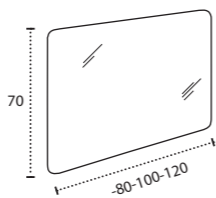

ESPEJOS
MIRRORS / MIROIRS

ESPEJOS LED
LED MIRRORS / LED MIROIRS

ALICIA

CAMERINOS
CABINET MIRROR / ARMOIRES MIROIR

* Iluminación incluida
* Light included
* Luminaire inclus

* Iluminación incluida
* Light included
* Luminaire inclus

ILUMINACIÓN
LIGHT / LUMINAIRE