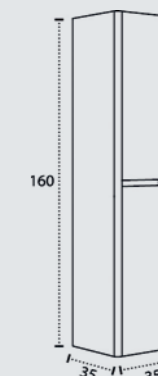

DISEÑO / DESIGN / DÉCOR

DISEÑO ESPECIAL / SPECIAL DESIGN / DÉCOR SPÉCIAL

LACADO / LACQUERED / LAQUÉ

SÓLO MATE / ONLY IN MATTE / UNIQUEMENT EN MAT

LAVABOS COMPATIBLES
COMPATIBLE BASINS
VASQUES COMPATIBLES

Lavabo Keops
Lavabo Horus
Lavabo Lyon
Lavabo Circus
Tapa solid
Tapa piedra natural
Tapa compacto
Tapa lacado mate

Keops Sink
Horus Sink
Lyon Sink
Circus Sink
Solid worktop
Stone worktop
Stone compact worktop
Matte lacquered worktop

Keops Vasque
Horus Vasque
Lyon Vasque
Circus Vasque
Plan de travail solid
Plan de travail pierre
Plan de travail pierre compacte
Plan de travail laqué mat

+INFO P. 146-149

TODOS LOS ESPEJOS SON
COMPATIBLES CON ESTE MODELO
ALL THE MIRRORS ARE AVAILABLE
WITH THIS MODEL
TOUS LES MIROIRS SONT COMPATI-
BLES AVEC CE MODÈLE

+INFO P. 144-145

MONTSE

MUEBLE SUSPENDIDO
SUSPENDED FURNITURE
MEUBLE SUSPENDU

NO INCLUYE GRIFO
TAP NOT INCLUDED
MITIGEUR NON INCLUS

FABRICADO EN DM Y
AGLOMERADO HIDRÓFUGO
MADE IN MDF AND HYDROFUGE
AGGLOMERATE
FABRIQUÉ EN MDF
ET AGLOMÉRÉ
HYDROFUGE

MONTSE (4 PATAS/4 LEGS/4 PIEDS)

MONTSE (2 PATAS/2 LEGS/2 PIEDS)

COLUMNAS AGATA/ASUN/BERTA
AGAT/ASUN/BERTA COLUMNS
COLONNES AGATA/ASUN/BERTA

AGATA

ASUN

BERTA