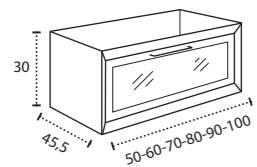

MILA CRISTAL

COQUETAS / COQUETTES / COIFFEUSES
MILA CRISTAL 30