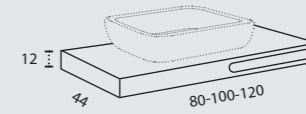

TAPA CANNES CANNES WORKTOP PLAN DE TRAVAIL CANNES

NO DISPONIBLE EN LACADO
LACQUERED NOT AVAILABLE
PAS DISPONIBLE EN LAQUÉ