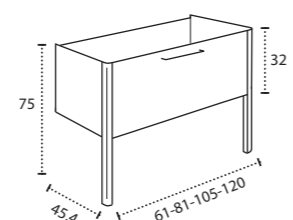

MONTSE (2 PATAS/2 LEGS/2 PIEDS)