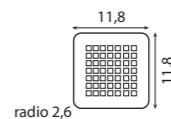

NATURE RINCÓN