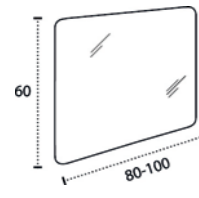

ESPEJOS
MIRRORS / MIROIRS

OVAL

ESPEJOS LED
LED MIRRORS / LED MIROIRS

CAMERINOS
CABINET MIRROR / ARMOIRES MIROIR

* Iluminación incluida
* Light included
* Luminaire inclus

* Iluminación incluida
* Light included
* Luminaire inclus

ILUMINACIÓN
LIGHT / LUMINAIRE