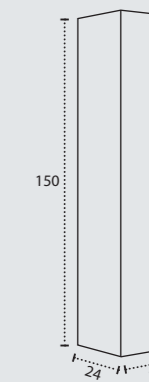

COLUMN SUSAN SUSAN COLUMN COLONNE SUSAN